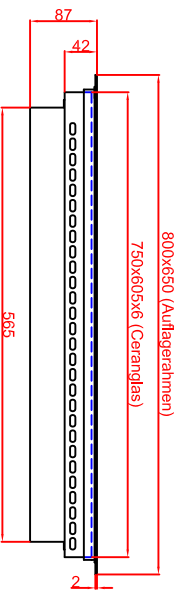

Variante "A"
Ausschnitt in Abdeckung
Einbau mit Auflagerahmen
780mm x 630mm

Berner-Kochsysteme GmbH & Co.KG
Sudetenstrasse 5
D-87471 Durach

Tel.: +49(0)831/697247-0
Fax.: +49(0)831/697247-15
bernert@induktion.de
www.induktion.de

Bestellart	Datum	Name
Konstruktion 1	03.02.2014	Hahn
Anzeichnung 2	03.02.2014	Berner

Maststab: 1:10
Zeichnungsnummer: 39/101

BS4CEW
Flächenbündig (B)
Auflagerahmen (A)