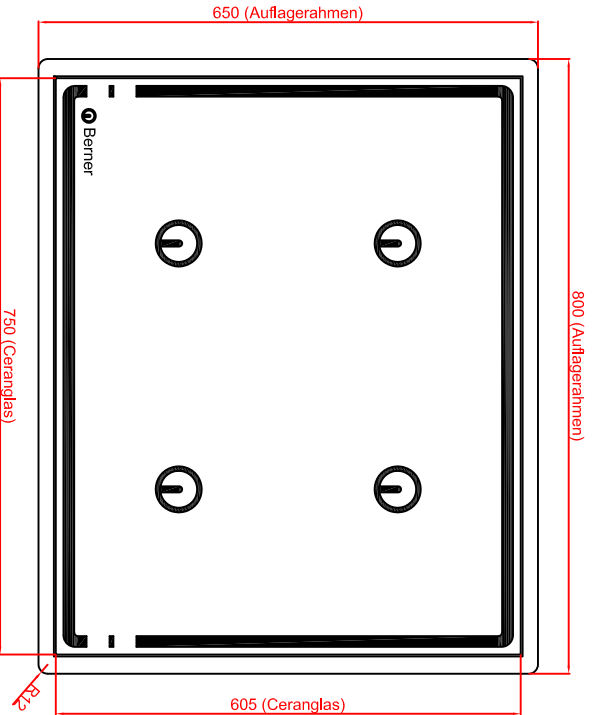

Variante "A"
Ausschnitt in Abdeckung
Einbau mit Auflagerahmen
780mm x 630mm

Berner-Kochsysteme GmbH & Co.KG
Sudetenstrasse 5
D-87471 Durach

Tel.: +49(0)831/697247-0
Fax.: +49(0)831/697247-15
bernert@induktion.de
www.induktion.de

Bestellart	Datum	Name
Konstruktion 1	03.02.2014	Hahn
Anzeichnung 2	03.02.2014	Berner

Maststab: 1:10
Zeichnungsnummer: 39/101

BS4CEW
Flächenbündig (B)
Auflagerahmen (A)