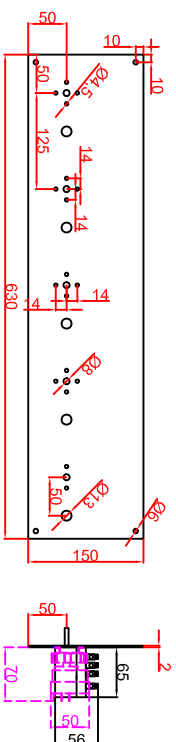

Variante "B"
Ausschnitt in Abdeckung
flächenbündiger Einbau
758mm x 613mm

Berner-Kochsysteme GmbH & Co.KG
Sudetenstrasse 5
D-87471 Durach

Tel.: +49(0)831/697247-0
Fax.: +49(0)831/697247-15
bernert@induktion.de
www.induktion.de

Bestellart	Datum	Name
Konstruktion 1	03.02.2014	Hahn
Anzeichnung 2	03.02.2014	Berner

Maststab: 1:10
Zeichnungsnummer: 39/101

BS4CEW
Flächenbündig (B)
Auflagerahmen (A)