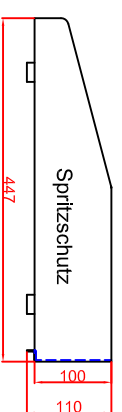

Ausschnitt bei Bratplatte aufgelegt  
1175mm x 575mm

Ausschnitt bei Bratplatte flächenbündig  
eingebaut 1208 x 608mm

Schalterblende (optional lieferbar)

Thermostat mit  
Vorschalter links,  
Beleuchtungsgrün  
230V,  
Heizlampe gelb 230V

Thermostat mit  
Vorschalter Mitte,  
Beleuchtungsgrün  
230V,  
Heizlampe gelb 230V

Thermostat mit  
Vorschalter rechts,  
Beleuchtungsgrün  
230V,  
Heizlampe gelb 230V

Platz für Schaltung in  
Unterbau vorsehen