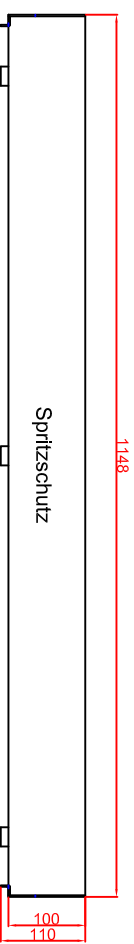

Ausschnitt bei Bratplatte aufgelegt  
1175mm x 575mm

Ausschnitt bei Bratplatte flächenbündig  
eingebaut 1208 x 608mm

Schalterblende (optional lieferbar)

Thermostat mit  
Vorschalter links,  
Beleuchtungsgrün  
230V,  
Heizlampe gelb 230V

Thermostat mit  
Vorschalter Mitte,  
Beleuchtungsgrün  
230V,  
Heizlampe gelb 230V

Thermostat mit  
Vorschalter rechts,  
Beleuchtungsgrün  
230V,  
Heizlampe gelb 230V

Platz für Schaltung in  
Unterbau vorsehen

Seitenansicht

Frontansicht

Berner-Kochsysteme GmbH & Co.KG Sudlenstrasse 5 D-87471 Durach		Maßstab: 1:10	Zeichnungsnummer: 78/105
Tel.: +49(0)831/697247-0 Fax.: +49(0)831/697247-15 bernerk@induktion.de www.induktion.de		<b>BGE120C</b> <b>Einbaubrätplatte</b>	
Bezeichnung Ausführung 1 Ausführung 2	Datum 04.03.2018 04.03.2018	Name Herrl Denz	Blatt 1 von 1