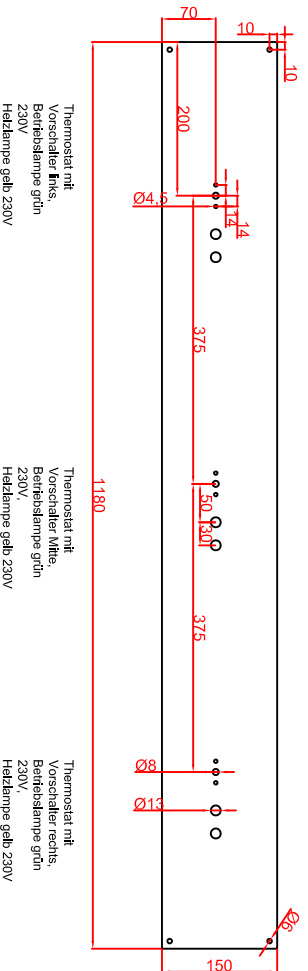

Ausschnitt bei Bratplatte aufgelegt  
1175mm x 575mm

Ausschnitt bei Bratplatte flächenbündig  
eingebaut 1208 x 608mm

Schalterblende (optional lieferbar)

Thermostat mit  
Vorschalter links,  
Beleuchtungsgrün  
230V,  
Heizlampe gelb 230V

Thermostat mit  
Vorschalter Mitte,  
Beleuchtungsgrün  
230V,  
Heizlampe gelb 230V

Thermostat mit  
Vorschalter rechts,  
Beleuchtungsgrün  
230V,  
Heizlampe gelb 230V

Platz für Schaltung in  
Unterbau vorsehen

Seitenansicht

Frontansicht

Berner-Kochsysteme GmbH & Co.KG Sudlenstrasse 5 D-87471 Durach		Maßstab: 1:10	Zeichnungsnummer: 78/105
Tel.: +49(0)831/697247-0 Fax.: +49(0)831/697247-15 bernerk@induktion.de www.induktion.de		<b>BGE120C</b> <b>Einbaubrätplatte</b>	
Bezeichnung Ausführung 1 Ausführung 2	Datum 04.03.2018 04.03.2018	Name Herrl Denz	Blatt 1 von 1