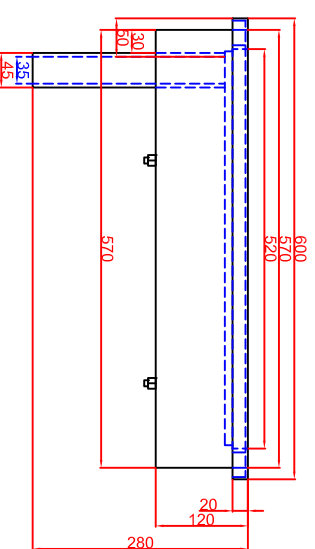

Ausschnitt bei Bratplatte aufgelegt  
1175mm x 575mm

Ausschnitt bei Bratplatte flächenbündig  
eingebaut 1208 x 608mm

Schalterblende (optional lieferbar)

Thermostat mit  
Vorschalter links,  
Beleuchtungsgrün  
230V,  
Heizlampe gelb 230V

Seitenansicht

Frontansicht

Berner-Kochsysteme GmbH & Co.KG Sudlenstrasse 5 D-87471 Durach		Maßstab: 1:10	Zeichnungsnummer: 78/105
Tel.: +49(0)831/697247-0 Fax.: +49(0)831/697247-15 bernerk@induktion.de www.induktion.de		<b>BGE120C</b> <b>Einbaubrätplatte</b>	
Bezeichnung Ausführung 1 Ausführung 2	Datum 04.03.2018 04.03.2018	Name Herrl Denz	Blatt 1 von 1