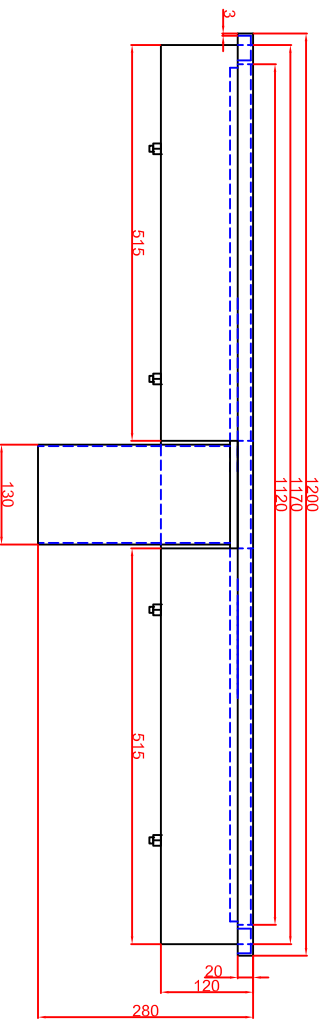

Ausschnitt bei Bratplatte aufgelegt  
1175mm x 575mm

Ausschnitt bei Bratplatte flächenbündig  
eingebaut 1208 x 608mm

Schalterblende (optional lieferbar)

Thermostat mit  
Vorschalter links,  
Beleuchtungsgrün  
230V,  
Heizlampe gelb 230V

Thermostat mit  
Vorschalter Mitte,  
Beleuchtungsgrün  
230V,  
Heizlampe gelb 230V

Thermostat mit  
Vorschalter rechts,  
Beleuchtungsgrün  
230V,  
Heizlampe gelb 230V

Platz für Schaltung in  
Unterbau vorsehen

Seitenansicht

Frontansicht

Berner-Kochsysteme GmbH & Co.KG Sudlenstrasse 5 D-87471 Durach		Maßstab: 1:10	Zeichnungsnummer: 78/105
Tel.: +49(0)831/697247-0 Fax.: +49(0)831/697247-15 bernerk@induktion.de www.induktion.de		<b>BGE120C</b> <b>Einbaubrätplatte</b>	
Bezeichnung Ausführung 1 Ausführung 2	Datum 04.03.2018 04.03.2018	Name Herrl Denz	Blatt 1 von 1