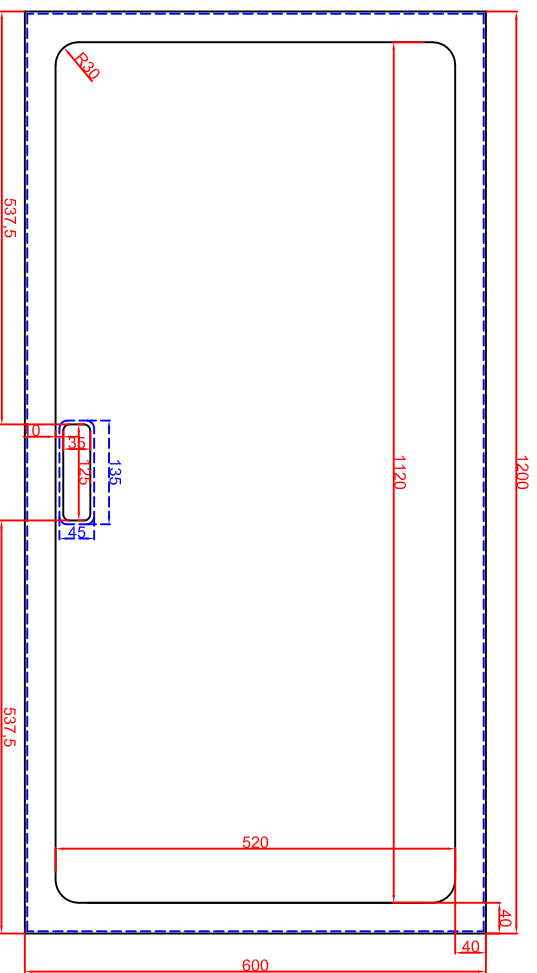

Ausschnitt bei Bratplatte aufgelegt  
1175mm x 575mm

Ausschnitt bei Bratplatte flächenbündig  
eingebaut 1208 x 608mm

Schalterblende (optional lieferbar)

Thermostat mit  
Vorschalter links,  
Beleuchtungsgrün  
230V,  
Heizlampe gelb 230V

Thermostat mit  
Vorschalter Mitte,  
Beleuchtungsgrün  
230V,  
Heizlampe gelb 230V

Thermostat mit  
Vorschalter rechts,  
Beleuchtungsgrün  
230V,  
Heizlampe gelb 230V

Platz für Schaltung in  
Unterbau vorsehen

Seitenansicht

Frontansicht

Berner-Kochsysteme GmbH & Co.KG Sudlenstrasse 5 D-87471 Durach		Maßstab: 1:10	Zeichnungsnummer: 78/105
Tel.: +49(0)831/697247-0 Fax.: +49(0)831/697247-15 bernerk@induktion.de www.induktion.de		<b>BGE120C</b> <b>Einbaubrätplatte</b>	
Bezeichnung Ausführung 1 Ausführung 2	Datum 04.03.2018 04.03.2018	Name Herrl Denz	Blatt 1 von 1