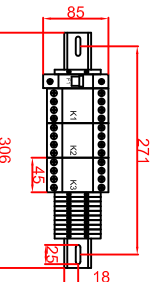

Platz für Schaltung in
Unterbau vorsehen