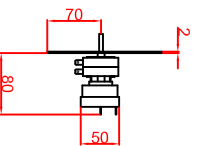

Platz für Schaltung in
Unterbau vorsehen