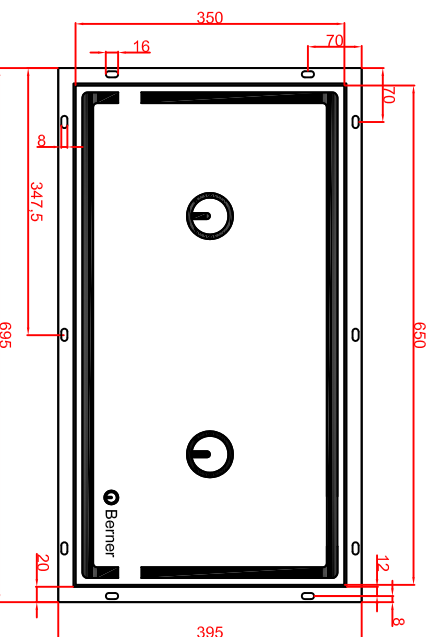

Thermosart
grün
Berfließleuchte
grün und
Restwärmelampe
rot

Thermosart
grün
Berfließleuchte
grün und
Restwärmelampe
rot

Hauptschalter
grün
Berfließleuchte
grün 230V