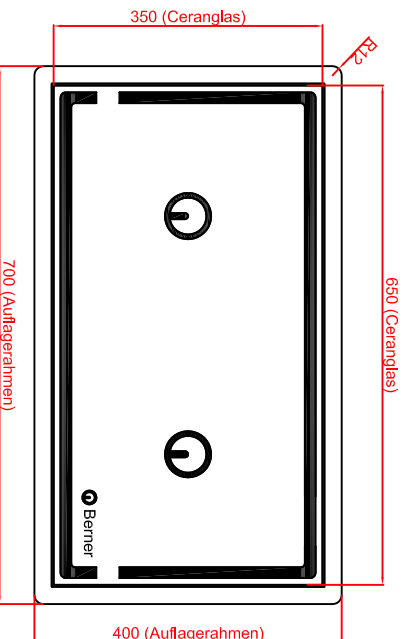

Variante "B"

Ausschnitt in Abdeckung
flächenbündiger Einbau
658mm x 358mm

Schalterblende (optional lieferbar)

Thermosart
grün
Berfließleuchte
grün und
Restwärmelampe
rot

Thermosart
grün
Berfließleuchte
grün und
Restwärmelampe
rot

Hauptschalter
grün
Berfließleuchte
grün 230V

Variante "A"

Ausschnitt in Abdeckung
Einbau mit Aufserrahmen
680mm x 380mm

Berner-Kochsysteme GmbH & Co.KG Sudetenstrasse 5 D-87471 Durach				Maststab: 1:10		Zeichnungsnummer: 32/115	
Tel.: +49(0)831/697247-0 Fax.: +49(0)831/697247-15 berner@induktion.de www.induktion.de				BS2CEPQ flächenbündig (B) Aufserrahmen (A)			
Berfließleuchte	24.01.2014	Händl					
Version 1	24.01.2014	Berfl					
Änderung 1	19.07.2017	Händl					
Änderung 2