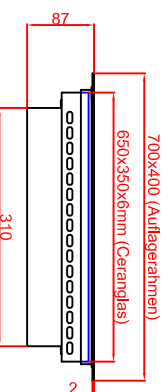

Variante "A"

Ausschnitt in Abdeckung
Einbau mit Aufserrahmen
680mm x 380mm