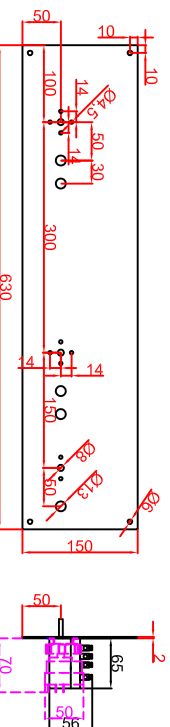

Thermosart
grün
Berfließleuchte
grün und
Restwärmelampe
rot

Thermosart
grün
Berfließleuchte
grün und
Restwärmelampe
rot

Hauptschalter
grün
Berfließleuchte
grün 230V