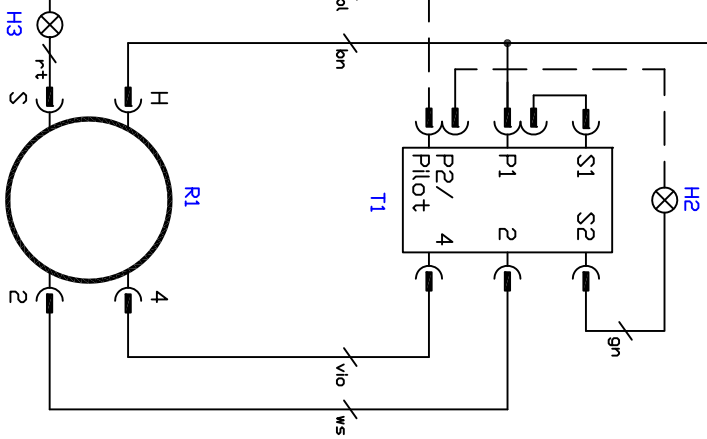

Kabel 1.1
 L1
 N
 PE
 Anschluss 16A
 oder Schuko
 230V/1~/N/PE
 Stecker

Rahmen

Kabel 1 - EWKF 180 3G1,5 qmm	013.00005	Auf-tischgerät Strahlheizkörper BS1C 1x2,5kW rund 230	 Berner-Kochsysteme GmbH&Co.KG Sudetenstraße 5 D-87471 Durach Tel:+49(0)831/697247-0,Fax:-15 bernere@induktion.de www.induktion.de	Änderung	a	b	c	Version	1.3
T1 - Energieregler	800400			Bleibt	1/1	121214	None	Hinzel	
R1 - Heizkörper 230V/2500W	800801								
H2 - Energieregler 'Ein' grün 230V	800201								
H3 - Restwärmanzeige rot 230V	800205								
Schaltplan BS1-45/2									