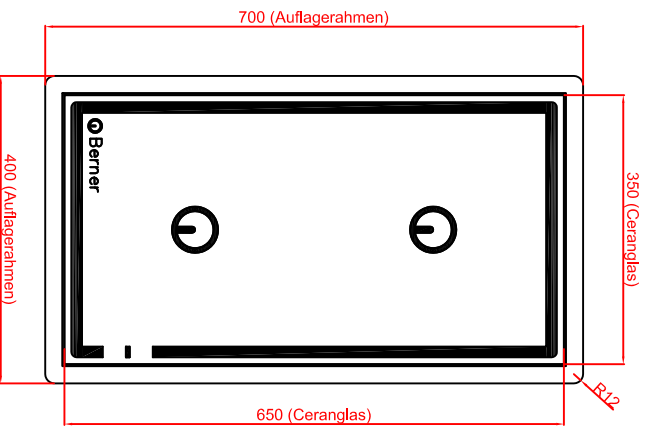

Variante "A"
Ausschnitt in Abdeckung
Einbau mit Auflagerahmen
380mm x 680mm

Schalterblende (optional lieferbar)