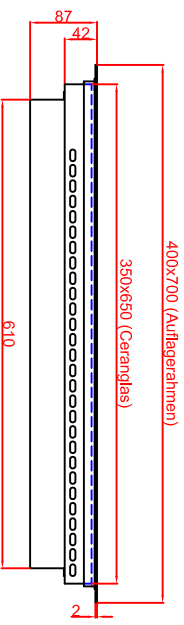

Variante "A"
Ausschnitt in Abdeckung
Einbau mit Auflagerahmen
380mm x 680mm

Schalterblende (optional lieferbar)