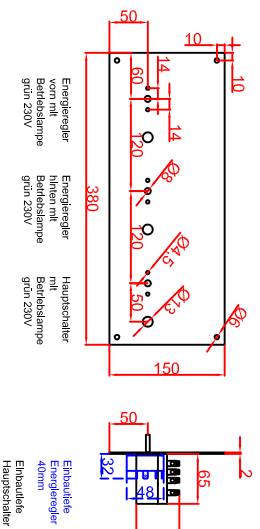

Berner-Kochsysteme GmbH & Co.KG Sudlenstrasse 5 D-87471 Durach		Maststab: 1:10		Zeichnungsnummer: 33/112	
Tel.: +49(0)831/697247-0 Fax.: +49(0)831/697247-15 berner@induktion.de www.induktion.de		BS2CESS Flächenbündig (B) Auflagerahmen (A)		Blatt 1 von 1	
Bestellnr.	Datum	Name			
Version 1	27.07.2014	Hänel Berner			
Änderung 2	27.07.2014