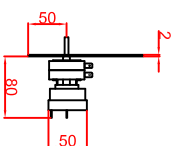

Ausschnitt bei Universalkocher
aufgelegt 375mm x 575mm

Ausschnitt bei Universalkocher
flächenbündig eingebaut 408mm x 608mm

Frontansicht

Schalterblende (optional lieferbar)

Berner-Kochsysteme GmbH & Co.KG
Sudlenstrasse 5
D-87471 Durach

Tel.: +49(0)831/697247-0
Fax.: +49(0)831/697247-15
berner@induktion.de
www.induktion.de

Maststab: 1:10
Zeichnungsnummer: 92/101

BUEZ 1/1
Einbauniversal-
kocher mit Zulauf

Bestellnr.	Datum	Name
Konstruktion 1	17.01.2014	Berner
Anweisung 2