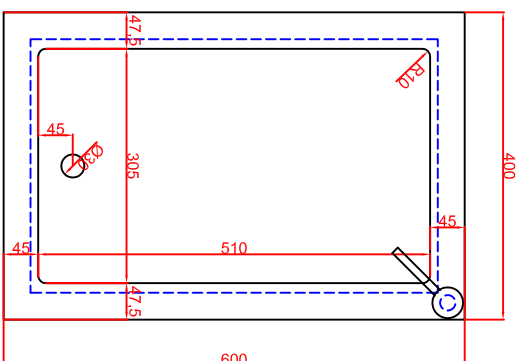

Ausschnitt bei Universalkocher
aufgelegt 375mm x 575mm

Ausschnitt bei Universalkocher
flächenbündig eingebaut 408mm x 608mm