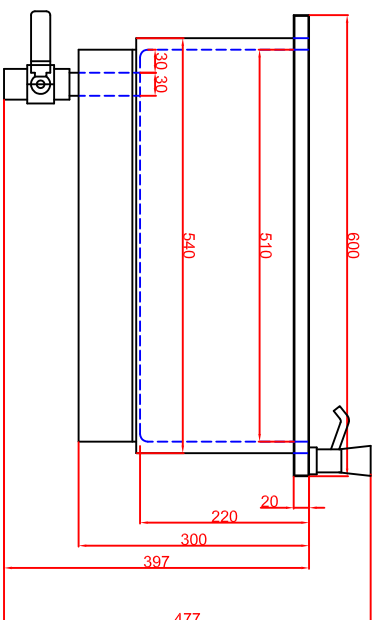

Seitenansicht

Frontansicht