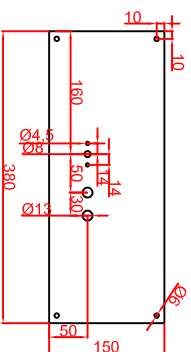

Schalterblende (optional lieferbar)