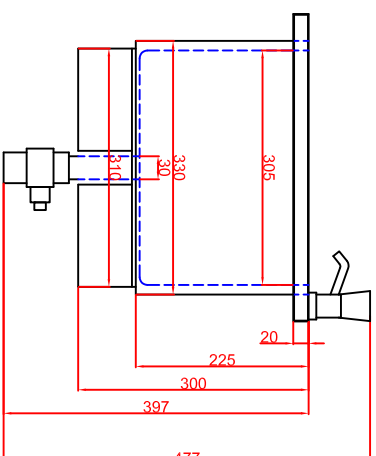

Ausschnitt bei Universalkocher
aufgelegt 375mm x 575mm

Ausschnitt bei Universalkocher
flächenbündig eingebaut 408mm x 608mm

Frontansicht

Berner-Kochsysteme GmbH & Co.KG
Sudlenstrasse 5
D-87471 Durach

Tel.: +49(0)831/697247-0
Fax.: +49(0)831/697247-15
berner@induktion.de
www.induktion.de

Maststab: 1:10
Zeichnungsnummer: 92/101

BUEZ 1/1
Einbauniversal-
kocher mit Zulauf

Bestellnr.	Datum	Name
Konstruktion 1	17.01.2014	Berner
Anweisung 2