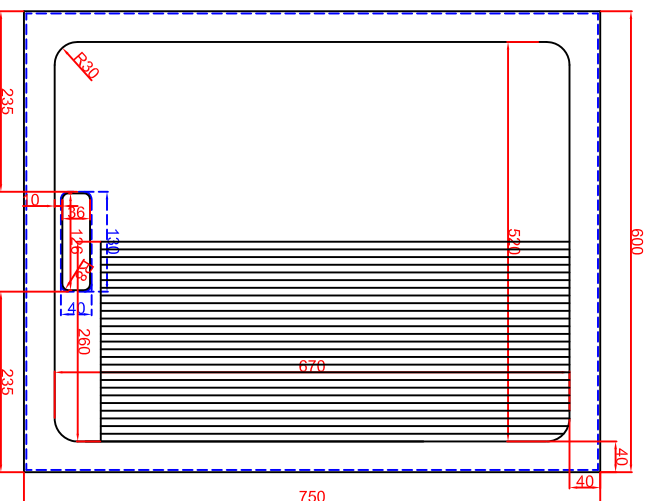

Ausschnitt bei Grill aufgelegt  
575mm x 725mm

Ausschnitt bei Grill bündig eingebaut  
608mm x 758mm

Schalterblende (optional lieferbar)

Thermostat mit  
Vorwächler links,  
Beleuchtung grün  
230V  
Heißlampe gelb 230V

Maßstab: 1:10  
Zeichnungsnummer: 74/1064

**BGEH60M,  
BGEH60MSpeed  
Mega Einbaubrätplatte**

Bestellnr.	Datum	Name
04032018		Herrni
04032018		Denz
Änderung 1		
Änderung 2		

Blatt 1 von 1