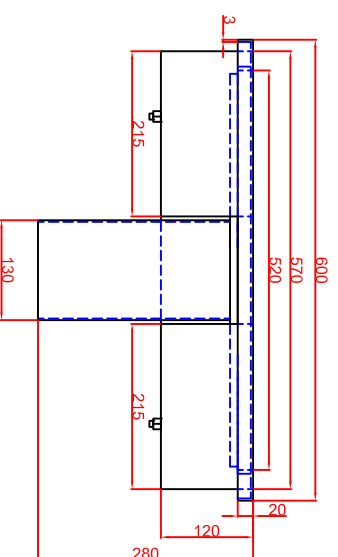

Frontansicht

Berner-Kochsysteme GmbH & Co.KG
Sudlenstrasse 5
D-87471 Durach
Tel.: +49(0)831/697247-0
Fax.: +49(0)831/697247-15
berner@induktion.de
www.induktion.de

Maßstab: 1:10
Zeichnungsnummer: 74/1064

**BGEH60M,
BGEH60MSpeed
Mega Einbaubrätplatte**

Bestellnr.	Datum	Name
04032018		Herrni
04032018		Denz
Änderung 1		
Änderung 2		

Blatt 1 von 1