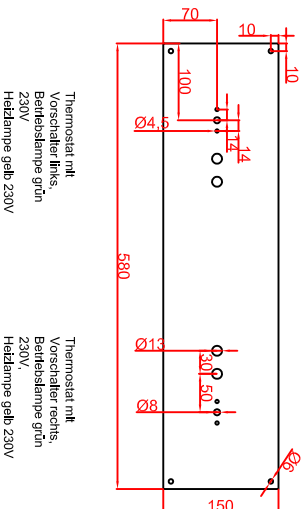

Ausschnitt bei Grill aufgelegt  
575mm x 725mm

Ausschnitt bei Grill bündig eingebaut  
608mm x 758mm

Schalterblende (optional lieferbar)

Thermostat mit  
Vorwächler links,  
Beleuchtung grün  
230V  
Heißlampe gelb 230V

Maßstab: 1:10  
Zeichnungsnummer: 74/1064

**BGEH60M,  
BGEH60MSpeed  
Mega Einbaubrätplatte**

Bestellnr.	Datum	Name
04032018		Herrni
04032018		Denz
Änderung 1		
Änderung 2		

Blatt 1 von 1