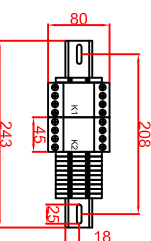

Platz für Schaltung in
Unterbau vorsehen