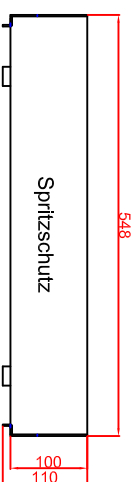

Frontansicht