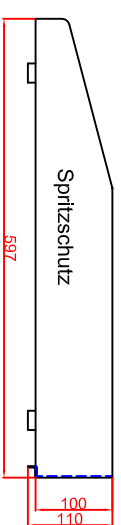

Seitenansicht