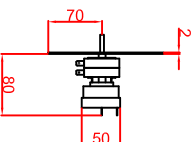

Einbauflelle
Thermostat
85mm