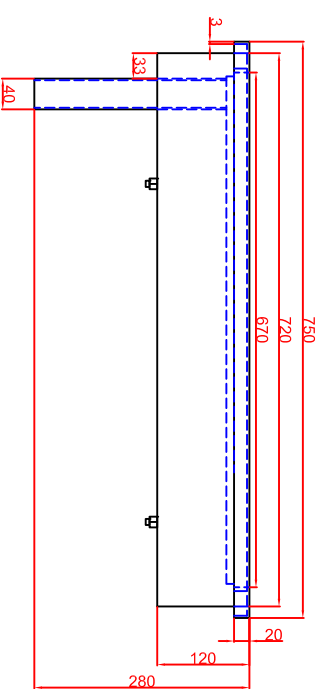

Seitenansicht