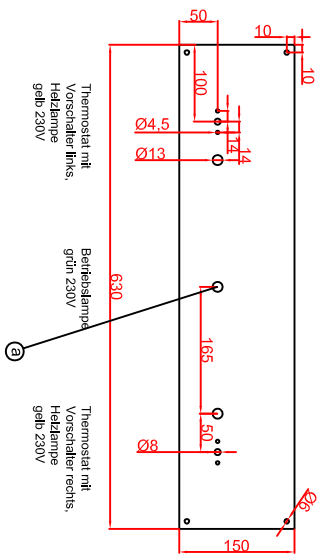

Ausschnitt bei Grill aufgelegt
680mm x 580mm

Ausschnitt bei Grill bündig eingebaut
708mm x 608mm

Seitenansicht

Frontansicht

Schalterblende (optional lieferbar)

Einbauflelle
Thermostat
80mm

Platz für Schaltung in
Unterbau vorsehen