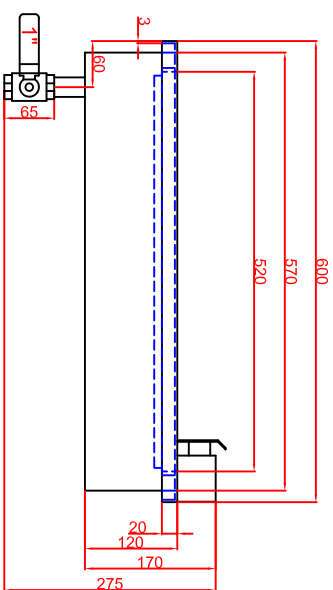

Ausschnitt bei Grill aufgelegt
680mm x 580mm

Ausschnitt bei Grill bündig eingebaut
708mm x 608mm

Seitenansicht

Frontansicht

Schalterblende (optional lieferbar)

Einbauflelle
Thermostat
80mm

Platz für Schaltung in
Unterbau vorsehen