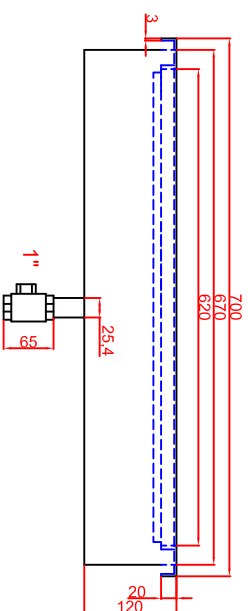

Ausschnitt bei Grill aufgelegt
680mm x 580mm

Ausschnitt bei Grill bündig eingebaut
708mm x 608mm

Seitenansicht

Frontansicht

Schalterblende (optional lieferbar)

Einbauflelle
Thermostat
80mm

Platz für Schaltung in
Unterbau vorsehen

Bestellart	Datum	Name
Standard	02.10.2013	Herrn
Anwendung 1	02.10.2013	Bernd
Anwendung 2	06.10.2014	Herrn