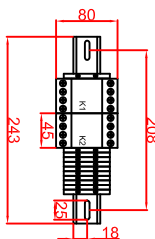

Ausschnitt bei Grill aufgelegt
680mm x 580mm

Ausschnitt bei Grill bündig eingebaut
708mm x 608mm

Seitenansicht

Frontansicht

Schalterblende (optional lieferbar)

Einbauflelle
Thermostat
80mm

Platz für Schaltung in
Unterbau vorsehen