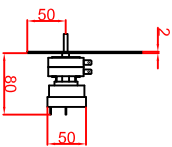

Ausschnitt bei Grill aufgelegt
680mm x 580mm

Ausschnitt bei Grill bündig eingebaut
708mm x 608mm

Seitenansicht

Frontansicht

Schalterblende (optional lieferbar)

Einbauflelle
Thermostat
80mm

Platz für Schaltung in
Unterbau vorsehen