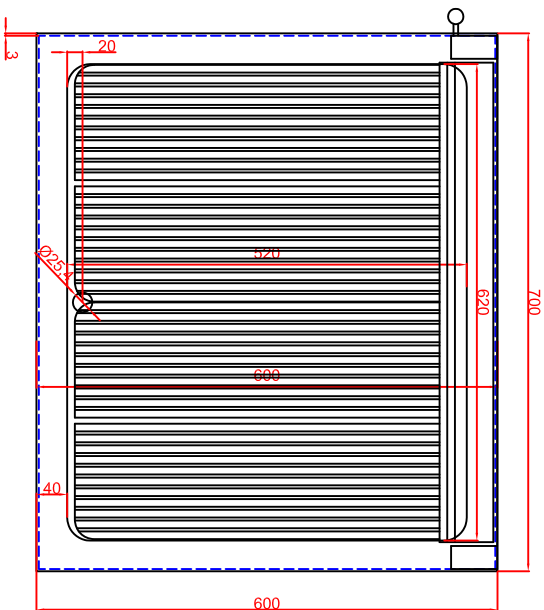

Ausschnitt bei Grill aufgelegt
680mm x 580mm

Ausschnitt bei Grill bündig eingebaut
708mm x 608mm

Seitenansicht

Frontansicht

Schalterblende (optional lieferbar)

Einbauflelle
Thermostat
80mm

Platz für Schaltung in
Unterbau vorsehen