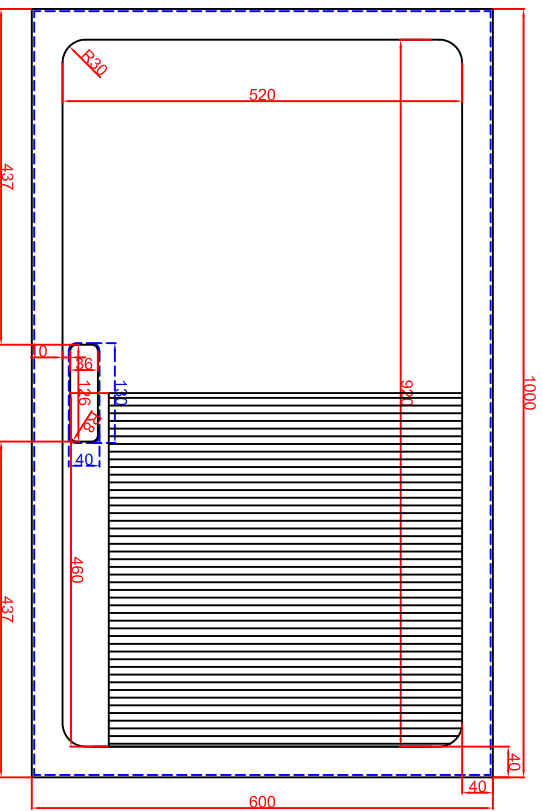

Ausschnitt bei Grill aufgelegt
 975mm x 575mm
 Ausschnitt bei Grill bündig eingebaut
 1008mm x 608mm

Seitenansicht

Frontansicht

Schalterblende (optional lieferbar)

Thermostat mit
 Vorschalter links,
 Bedienlampe grün
 230V
 Heizlampe gelb 230V

Thermostat mit
 Vorschalter mitte,
 Bedienlampe grün
 230V
 Heizlampe gelb 230V

Thermostat mit
 Vorschalter rechts,
 Bedienlampe grün
 230V
 Heizlampe gelb 230V

Einbaublende
 Thermostat
 88mm

Einbaublende
 Thermostat
 88mm