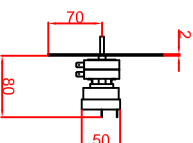

Ausschnitt bei Grill aufgelegt
975mm x 575mm
Ausschnitt bei Grill bündig eingebaut
1008mm x 608mm

Thermostat mit
Vorschalter links,
Bedienlampe grün
230V
Heizlampe gelb 230V

Thermostat mit
Vorschalter mitte,
Bedienlampe grün
230V
Heizlampe gelb 230V

Thermostat mit
Vorschalter rechts,
Bedienlampe grün
230V
Heizlampe gelb 230V

Platz für Schaltung in
Unterbau vorsehen

Berner-Kochsysteme GmbH & Co.KG
Sudlenstrasse 5
D-87471 Durach
Tel.: +49(0)831/697247-0
Fax.: +49(0)831/697247-115
berner@induktion.de
www.induktion.de

Maststab: 1:10
Zeichnungsnummer: 76/102

**BGEH100,
BGEH100Speed
Einbaubrätplatte**

Bearbeiter	Datum	Name
Kapriel	04.03.2018	Hänel
Kapriel	04.03.2018	Denz
Ausführung 1		
Ausführung 2