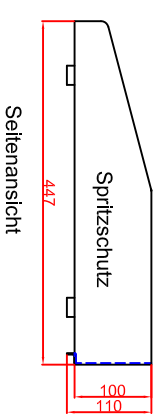

Ausschnitt bei Grill aufgelegt
 975mm x 575mm
 Ausschnitt bei Grill bündig eingebaut
 1008mm x 608mm

Seitenansicht

Frontansicht

Schalterblende (optional lieferbar)

Thermostat mit
 Vorschalter links,
 Bedienlampe grün
 230V
 Heizlampe gelb 230V

Thermostat mit
 Vorschalter mitte,
 Bedienlampe grün
 230V
 Heizlampe gelb 230V

Thermostat mit
 Vorschalter rechts,
 Bedienlampe grün
 230V
 Heizlampe gelb 230V

Einbaublende
 Thermostat
 88mm

Einbaublende
 Thermostat
 88mm