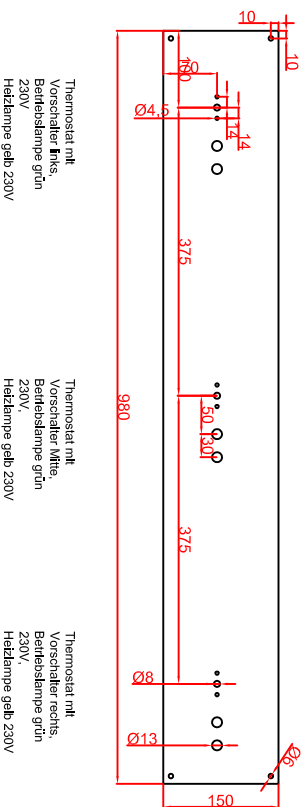

Ausschnitt bei Grill aufgelegt
 975mm x 575mm
 Ausschnitt bei Grill bündig eingebaut
 1008mm x 608mm

Seitenansicht

Frontansicht

Schalterblende (optional lieferbar)

Thermostat mit
 Vorschalter links,
 Bedienlampe grün
 230V
 Heizlampe gelb 230V

Thermostat mit
 Vorschalter mitte,
 Bedienlampe grün
 230V
 Heizlampe gelb 230V

Thermostat mit
 Vorschalter rechts,
 Bedienlampe grün
 230V
 Heizlampe gelb 230V

Einbaublende
 Thermostat
 88mm

Einbaublende
 Thermostat
 88mm