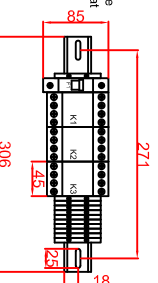

Ausschnitt bei Grill aufgelegt
 975mm x 575mm
 Ausschnitt bei Grill bündig eingebaut
 1008mm x 608mm

Seitenansicht

Frontansicht

Schalterblende (optional lieferbar)

Thermostat mit
 Vorschalter links,
 Bedienlampe grün
 230V
 Heizlampe gelb 230V

Thermostat mit
 Vorschalter mitte,
 Bedienlampe grün
 230V
 Heizlampe gelb 230V

Thermostat mit
 Vorschalter rechts,
 Bedienlampe grün
 230V
 Heizlampe gelb 230V

Einbaublende
 Thermostat
 88mm

Einbaublende
 Thermostat
 88mm