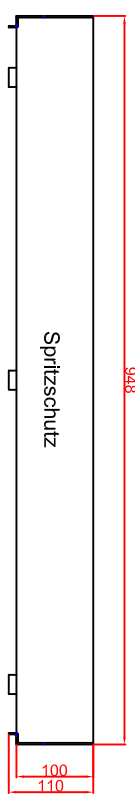

Ausschnitt bei Grill aufgelegt
 975mm x 575mm
 Ausschnitt bei Grill bündig eingebaut
 1008mm x 608mm

Seitenansicht

Frontansicht

Schalterblende (optional lieferbar)

Thermostat mit
 Vorschalter links,
 Bedienlampe grün
 230V
 Heizlampe gelb 230V

Thermostat mit
 Vorschalter mitte,
 Bedienlampe grün
 230V
 Heizlampe gelb 230V

Thermostat mit
 Vorschalter rechts,
 Bedienlampe grün
 230V
 Heizlampe gelb 230V

Einbaublende
 Thermostat
 88mm

Einbaublende
 Thermostat
 88mm