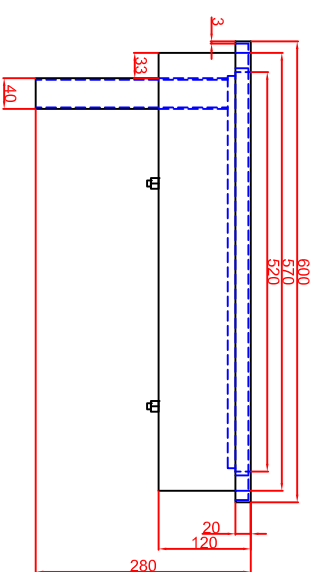

Ausschnitt bei Grill aufgelegt
 975mm x 575mm
 Ausschnitt bei Grill bündig eingebaut
 1008mm x 608mm

Seitenansicht

Frontansicht

Schalterblende (optional lieferbar)

Thermostat mit
 Vorschalter links,
 Bedienlampe grün
 230V
 Heizlampe gelb 230V

Thermostat mit
 Vorschalter mitte,
 Bedienlampe grün
 230V
 Heizlampe gelb 230V

Thermostat mit
 Vorschalter rechts,
 Bedienlampe grün
 230V
 Heizlampe gelb 230V

Einbaublende
 Thermostat
 88mm

Einbaublende
 Thermostat
 88mm