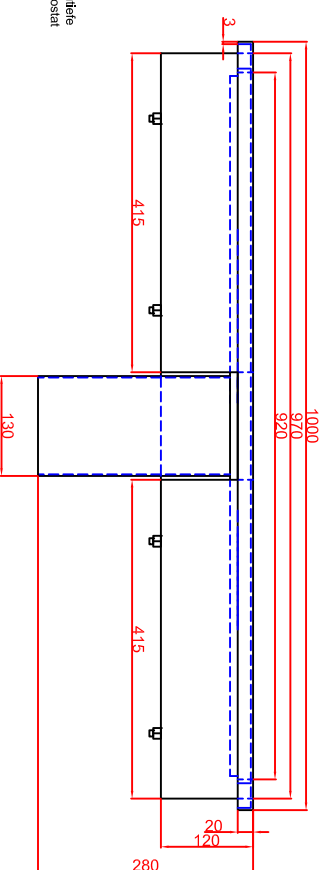

Ausschnitt bei Grill aufgelegt
 975mm x 575mm
 Ausschnitt bei Grill bündig eingebaut
 1008mm x 608mm

Seitenansicht

Frontansicht

Schalterblende (optional lieferbar)

Thermostat mit
 Vorschalter links,
 Bedienlampe grün
 230V
 Heizlampe gelb 230V

Thermostat mit
 Vorschalter mitte,
 Bedienlampe grün
 230V
 Heizlampe gelb 230V

Thermostat mit
 Vorschalter rechts,
 Bedienlampe grün
 230V
 Heizlampe gelb 230V

Einbaublende
 Thermostat
 88mm

Einbaublende
 Thermostat
 88mm