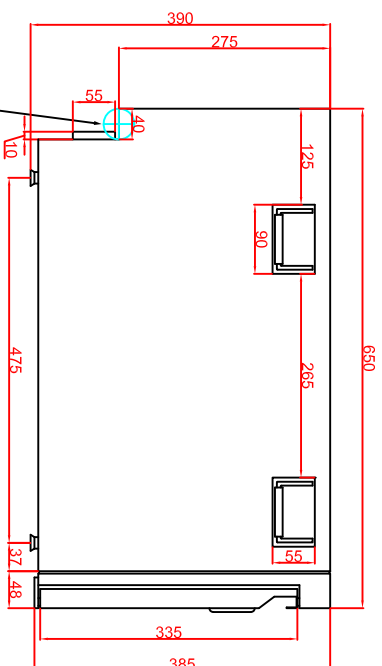

Seitenansicht

Elektroanschluß 230V 1,5kW