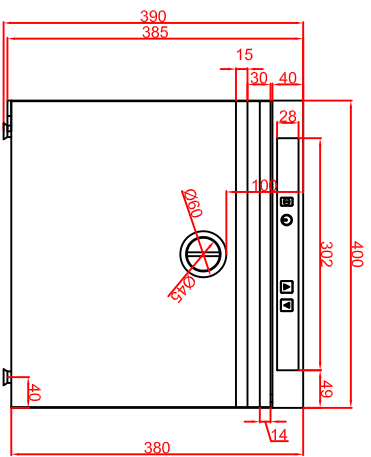

Frontansicht