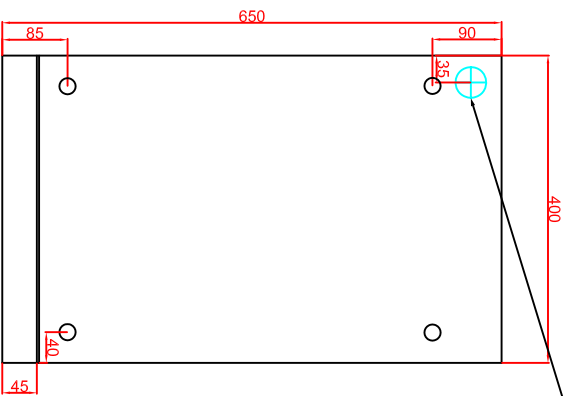

Draufsicht

Berner-Kochsysteme GmbH & Co.KG
Sudelenstrasse 5
D-87471 Durach

Tel.: +49(0)831/697247-0
Fax.: +49(0)831/697247-15
berner@induktion.de
www.induktion.de

Maststab: 1:10
Zeichnungsnummer: 123/100

BHS1
Hotstar
1,5kW

Bearbeiter	Datum	Name
Kreuzung 1	12.02.2015	Hänel
Kreuzung 2