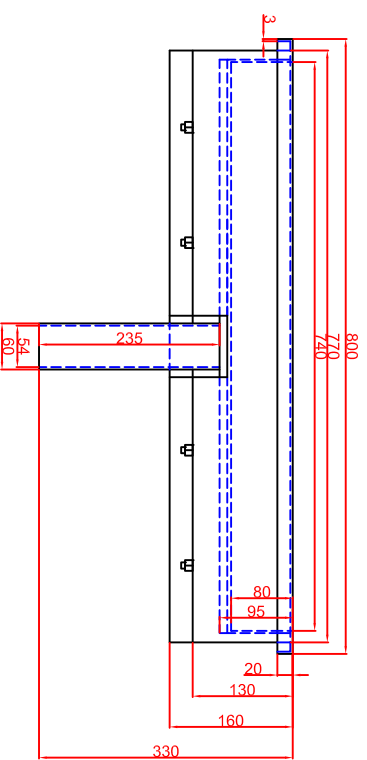

Ausschnitt bei Bräter aufgelegt 780mm x 430mm

Ausschnitt bei Bräter bündig eingebaut 808mm x 458mm

Seitenansicht

Frontansicht

Thermostat mit
Vorwächler links,
Beheizlampe grün
230V

Thermostat mit
Vorwächler rechts,
Beheizlampe grün
230V