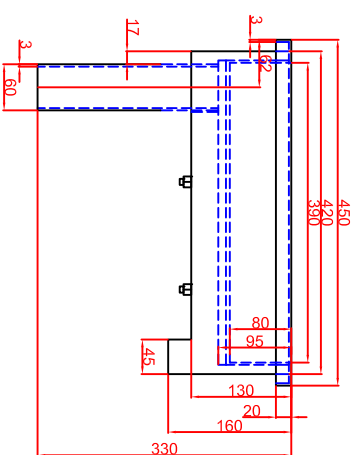

Ausschnitt bei Bräter aufgelegt 780mm x 430mm

Ausschnitt bei Bräter bündig eingebaut 808mm x 458mm

Seitenansicht

Frontansicht

Thermostat mit
Vorwächler links,
Beheizlampe grün
230V

Thermostat mit
Vorwächler rechts,
Beheizlampe grün
230V