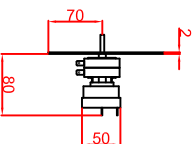

Ausschnitt bei Bräter aufgelegt 780mm x 430mm

Ausschnitt bei Bräter bündig eingebaut 808mm x 458mm

Seitenansicht

Frontansicht

Thermostat mit
Vorwächler links,
Beheizlampe grün
230V

Thermostat mit
Vorwächler rechts,
Beheizlampe grün
230V