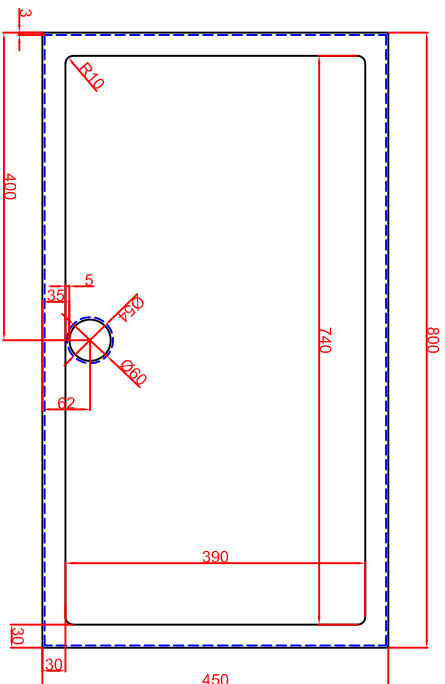

Ausschnitt bei Bräter aufgelegt 780mm x 430mm

Ausschnitt bei Bräter bündig eingebaut 808mm x 458mm

Seitenansicht

Frontansicht

Thermostat mit
Vorwächler links,
Beheizlampe grün
230V

Thermostat mit
Vorwächler rechts,
Beheizlampe grün
230V