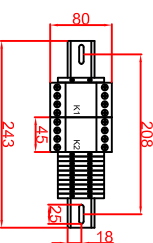

Platz für Schaltung in
Unterbau vorsehen

Berner-Kochsysteme GmbH & Co.KG
Sudlenstrasse 5
D-87471 Durach

Maststab: 1:10
Zeichnungsnummer: 73/101

Tel.: +49(0)831/697247-0
Fax.: +49(0)831/697247-115
berner@induktion.de
www.induktion.de

BBE80/45
Einbaubräter

Bearbeiter	Datum	Name
Schmitt	09.12.2019	Hahn
Auswertung 1	09.12.2019	Troll
Auswertung 2