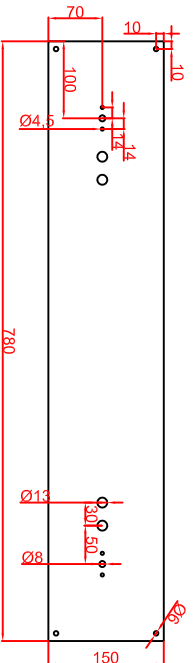

Ausschnitt bei Bräter aufgelegt 780mm x 430mm

Ausschnitt bei Bräter bündig eingebaut 808mm x 458mm

Seitenansicht

Frontansicht

Thermostat mit
Vorwächler links,
Beheizlampe grün
230V

Thermostat mit
Vorwächler rechts,
Beheizlampe grün
230V