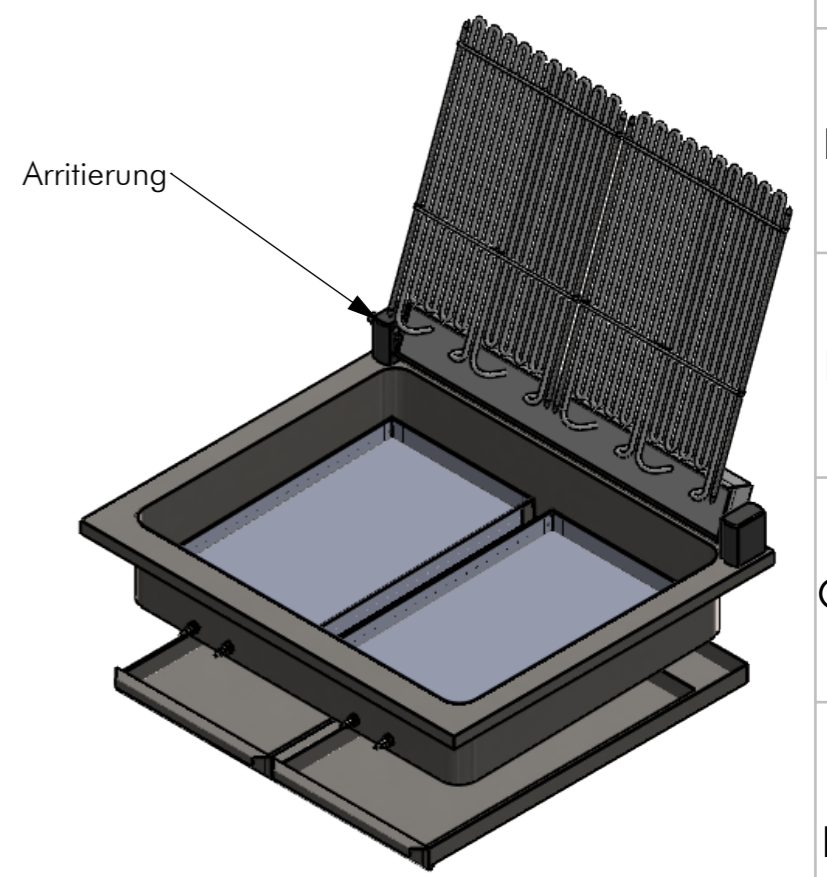

Ausschnitt bei Grill aufgelegt:

675mm x 575mm

Ausschnitt bei Grill bündig eingebaut:

708mm x 608mm

GEZEICHNET	NAME	DATUM	SIG.	alle Maße in mm		DATUM	SIG.	INDEX	ÄNDERUNG
GEPRÜFT	Adolf	21.11.2018	MA			21.11.2018	MA	a	aktualisiert
	Hänel	24.10.2018	RH	Allgemeintoleranz = m				b	
								c	
								d	
						BENENNUNG:			
						BRLE70			
Berner-Kochsysteme GmbH & Co.KG Sudetenstr.5 D-87471 Durach www.induktion.de						ZEICHNUNGSNR.		Rustica Lavastein 70	
						BLATT 1 VON 1		MÄSSSTAB: 1:10	
								A3	