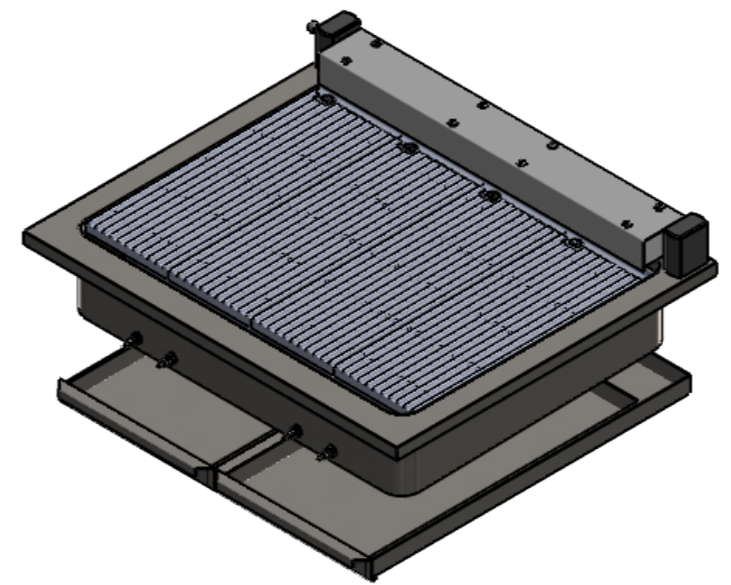

Ausschnitt bei Grill aufgelegt:

675mm x 575mm

Ausschnitt bei Grill bündig eingebaut:

708mm x 608mm

GEZEICHNET	NAME	DATUM	SIG.	alle Maße in mm		DATUM	SIG.	INDEX	ÄNDERUNG
GEPRÜFT	Adolf	21.11.2018	MA			21.11.2018	MA	a	aktualisiert
	Hänel	24.10.2018	RH	Allgemeintoleranz = m				b	
								c	
								d	
						BENENNUNG:			
						BRLE70			
Berner-Kochsysteme GmbH & Co.KG Sudetenstr.5 D-87471 Durach www.induktion.de						ZEICHNUNGSNR.		Rustica Lavastein 70	
						BLATT 1 VON 1		MÄSSSTAB: 1:10	
								A3	