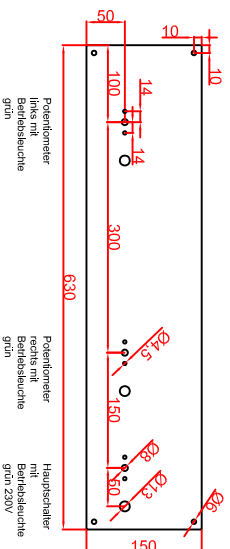

Variante "B"

Ausschnitt in Abdeckung
flächenbündiger Einbau
658mm x 358mm

Schalterblende (optional lieferbar)

Variante "A"

Ausschnitt in Abdeckung
Einbau mit Auflagerahmen
680mm x 380mm

Installationsdosenmaß
240(+32)x180x110mm

Platz für 1 Installationsdose Schaltung vorsehen
(mindestens 300mm von den Heizkörpern entfernt)

Berner-Kochsysteme GmbH & Co.KG
Sudetenstrasse 5
D-87471 Durach

Maßstab: 1:10
Zeichnungsnummer: 32/106

Tel.: +49(0)831/697247-0
Fax.: +49(0)831/697247-15
berner@induktion.de
www.induktion.de

Bearbeiter	Datum	Name
Gerhard	24.01.2014	Berner
Ausführung 1	24.01.2014	Berner
Ausführung 2		

BS2CEGORA
flächenbündig (B)
Auflagerahmen (A)