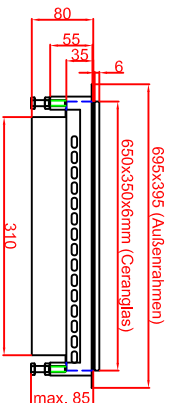

Variante "B"

Ausschnitt in Abdeckung
flächenbündiger Einbau
658mm x 358mm

Schalterblende (optional lieferbar)

Variante "A"

Ausschnitt in Abdeckung
Einbau mit Auflagerahmen
680mm x 380mm

Installationsdosenmaß
240(+32)x180x110mm

Platz für 1 Installationsdose Schaltung vorsehen
(mindestens 300mm von den Heizkörpern entfernt)

Berner-Kochsysteme GmbH & Co.KG
Sudetenstrasse 5
D-87471 Durach

Maßstab: 1:10
Zeichnungsnummer: 32/106

Tel.: +49(0)831/697247-0
Fax.: +49(0)831/697247-15
berner@induktion.de
www.induktion.de

Bearbeiter	Datum	Name
Gerhard	24.01.2014	Berner
Ausführung 1	24.01.2014	Berner
Ausführung 2		

BS2CEGORA
flächenbündig (B)
Auflagerahmen (A)