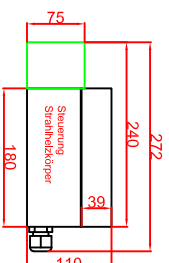

Variante "B"

Ausschnitt in Abdeckung
flächenbündiger Einbau
658mm x 358mm

Schalterblende (optional lieferbar)

Variante "A"

Ausschnitt in Abdeckung
Einbau mit Auflagerahmen
680mm x 380mm

Installationsdosenmaß
240(+32)x180x110mm

Platz für 1 Installationsdose Schaltung vorsehen
(mindestens 300mm von den Heizkörpern entfernt)

Berner-Kochsysteme GmbH & Co.KG
Sudetenstrasse 5
D-87471 Durach

Maßstab: 1:10
Zeichnungsnummer: 32/106

Tel.: +49(0)831/697247-0
Fax.: +49(0)831/697247-15
berner@induktion.de
www.induktion.de