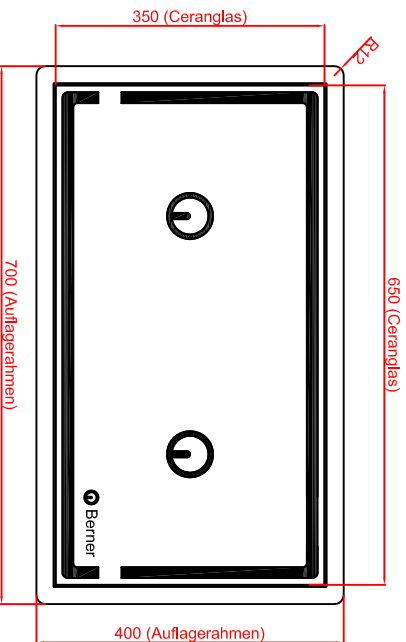

Variante "B"

Ausschnitt in Abdeckung
flächenbündiger Einbau
658mm x 358mm

Schalterblende (optional lieferbar)

Variante "A"

Ausschnitt in Abdeckung
Einbau mit Auflagerahmen
680mm x 380mm

Installationsdosenmaß
240(+32)x180x110mm

Platz für 1 Installationsdose Schaltung vorsehen
(mindestens 300mm von den Heizkörpern entfernt)

Berner-Kochsysteme GmbH & Co.KG
Sudetenstrasse 5
D-87471 Durach

Maßstab: 1:10
Zeichnungsnummer: 32/106

Tel.: +49(0)831/697247-0
Fax.: +49(0)831/697247-15
berner@induktion.de
www.induktion.de

Bearbeiter	Datum	Name
Gerhard	24.01.2014	Berner
Ausführung 1	24.01.2014	Berner
Ausführung 2		

BS2CEGORA
flächenbündig (B)
Auflagerahmen (A)