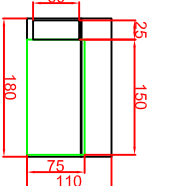

Variante "B"

Ausschnitt in Abdeckung
flächenbündiger Einbau
658mm x 358mm

Schalterblende (optional lieferbar)

Variante "A"

Ausschnitt in Abdeckung
Einbau mit Auflagerahmen
680mm x 380mm

Installationsdosenmaß
240(+32)x180x110mm

Platz für 1 Installationsdose Schaltung vorsehen
(mindestens 300mm von den Heizkörpern entfernt)

Berner-Kochsysteme GmbH & Co.KG
Sudetenstrasse 5
D-87471 Durach

Maßstab: 1:10
Zeichnungsnummer: 32/106

Tel.: +49(0)831/697247-0
Fax.: +49(0)831/697247-15
berner@induktion.de
www.induktion.de