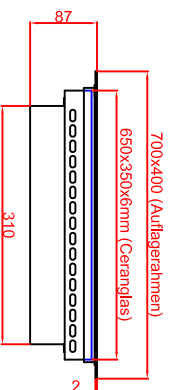

Variante "B"

Ausschnitt in Abdeckung
flächenbündiger Einbau
658mm x 358mm

Schalterblende (optional lieferbar)

Variante "A"

Ausschnitt in Abdeckung
Einbau mit Auflagerahmen
680mm x 380mm

Installationsdosenmaß
240(+32)x180x110mm

Platz für 1 Installationsdose Schaltung vorsehen
(mindestens 300mm von den Heizkörpern entfernt)

Berner-Kochsysteme GmbH & Co.KG
Sudetenstrasse 5
D-87471 Durach

Maßstab: 1:10
Zeichnungsnummer: 32/106

Tel.: +49(0)831/697247-0
Fax.: +49(0)831/697247-15
berner@induktion.de
www.induktion.de

Bearbeiter	Datum	Name
Gerhard	24.01.2014	Berner
Ausführung 1	24.01.2014	Berner
Ausführung 2		

BS2CEGORA
flächenbündig (B)
Auflagerahmen (A)