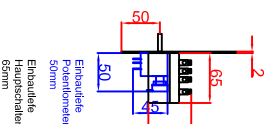

Variante "B"

Ausschnitt in Abdeckung
flächenbündiger Einbau
658mm x 358mm

Schalterblende (optional lieferbar)

Variante "A"

Ausschnitt in Abdeckung
Einbau mit Auflagerahmen
680mm x 380mm

Installationsdosenmaß
240(+32)x180x110mm