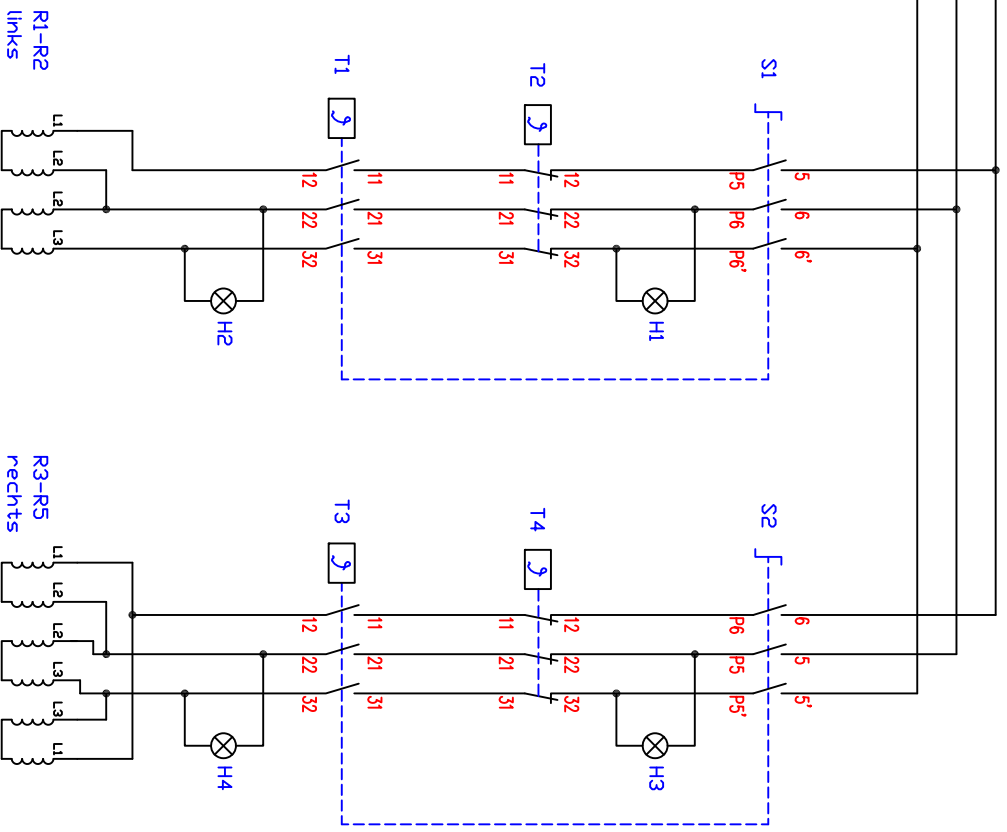

Anschluß CEE16A
400V/3~/N/PE

R1-R2
links

R3-R5
rechts

Kabel 1 - EWKF HOSSS-F 5G2,5qmm/CEE16A	100087	SI,S2 - Vorschalter Thermostat	700104
		T1,T3 - Thermostat 64-310°C	700104
		T2,T4 - Sicherheitsthermostat 360°C	300100
		H1,H3 - Betrieb 'Ein' grün 400V	800203
		H2,H4 - Heizlampe gelb 400V	800207
		R2-R4 - Heizkörper 400V/1500W/430	502001
		R1,R5 - Heizkörper 400V/1500W/490	502015

Aufhängigerät Brauplatte
hoch
BGHA60J,BGHA60G,BGHA60HJ,BGHAR60
7,5kW

Berner-Kochsysteme GmbH&Co.KG
Sudetenstraße 5
D-87471 Durach
Tel:+49(0)831/697247-0,Fax:-15
berner@induktion.de
www.induktion.de

Schaltplan ABH-3/1	Blatt	1/1
	Version	1.1
	Datum	24.09.19
	Name	Hirnel