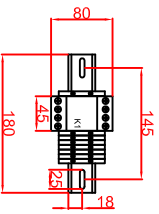

Berner-Kochsysteme GmbH & Co.KG
Sudetenstrasse 5
D-87471 Durach
Tel.: +49(0)831/697247-0
Fax.: +49(0)831/697247-15
berner@induktion.de
www.induktion.de

Maßstab: 1:10
Zeichnungsnummer: 70/101

BBE40
Einbaubräter

Bearbeiter	Datum	Name
Sudeten 1	16.12.2013	Hänel
Anwendung 2	17.07.2017	Hänel