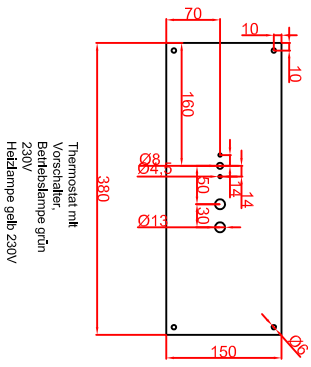

Ausschnitt bei Bräter aufgelegt 380mm x 580mm
 Ausschnitt bei Bräter bündig eingebaut 408mm x 608mm

Schalterblende (optional lieferbar)

Thermostat mit
 Vorgesichter,
 Bedienlampe grün
 230V
 Heißdampfe gelb 230V

Maßstab: 1:10
 Zeichnungsnummer: 70/101

BBE40
 Einbaubräter

Bearbeiter	Datum	Name
Sudeten 1	16.12.2013	Hänel
Anwendung 2	17.07.2017	Hänel