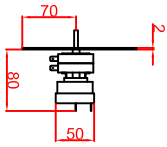

Ausschnitt bei Bräter aufgelegt 380mm x 580mm
 Ausschnitt bei Bräter bündig eingebaut 408mm x 608mm

Schalterblende (optional lieferbar)

Thermostat mit
 Vorgesichter,
 Bedienlampe grün
 230V
 Heißdampfe gelb 230V

Maßstab: 1:10
 Zeichnungsnummer: 70/101

BBE40
 Einbaubräter

Bearbeiter	Datum	Name
Sudeten 1	16.12.2013	Hänel
Anwendung 2	17.07.2017	Hänel