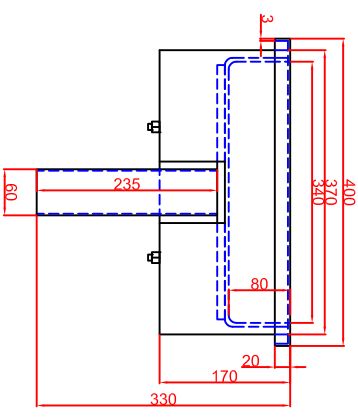

Frontansicht

Platz für Schaltung in
Unterbau vorsehen

Berner-Kochsysteme GmbH & Co.KG
Sudetenstrasse 5
D-87471 Durach
Tel.: +49(0)831/697247-0
Fax.: +49(0)831/697247-15
berner@induktion.de
www.induktion.de

Maßstab: 1:10
Zeichnungsnummer: 70/101

BBE40
Einbaubräter

Bearbeiter	Datum	Name
Sudeten 1	16.12.2013	Hänel
Anwendung 2	17.07.2017	Hänel