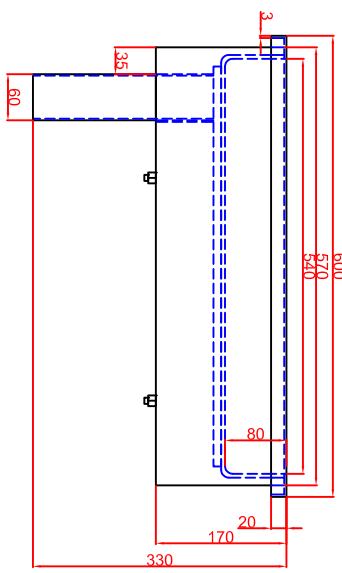

Seitenansicht