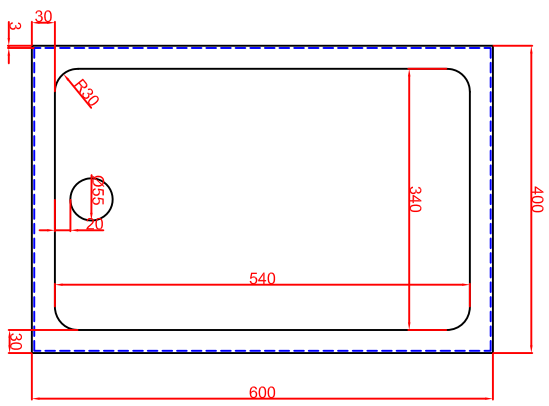

Ausschnitt bei Bräter aufgelegt 380mm x 580mm
 Ausschnitt bei Bräter bündig eingebaut 408mm x 608mm

Schalterblende (optional lieferbar)

Thermostat mit
 Vorgesichter,
 Bedienlampe grün
 230V
 Heißdampfe gelb 230V

Maßstab: 1:10
 Zeichnungsnummer: 70/101

BBE40
 Einbaubräter

Bearbeiter	Datum	Name
Sudeten 1	16.12.2013	Hänel
Anwendung 2	17.07.2017	Hänel