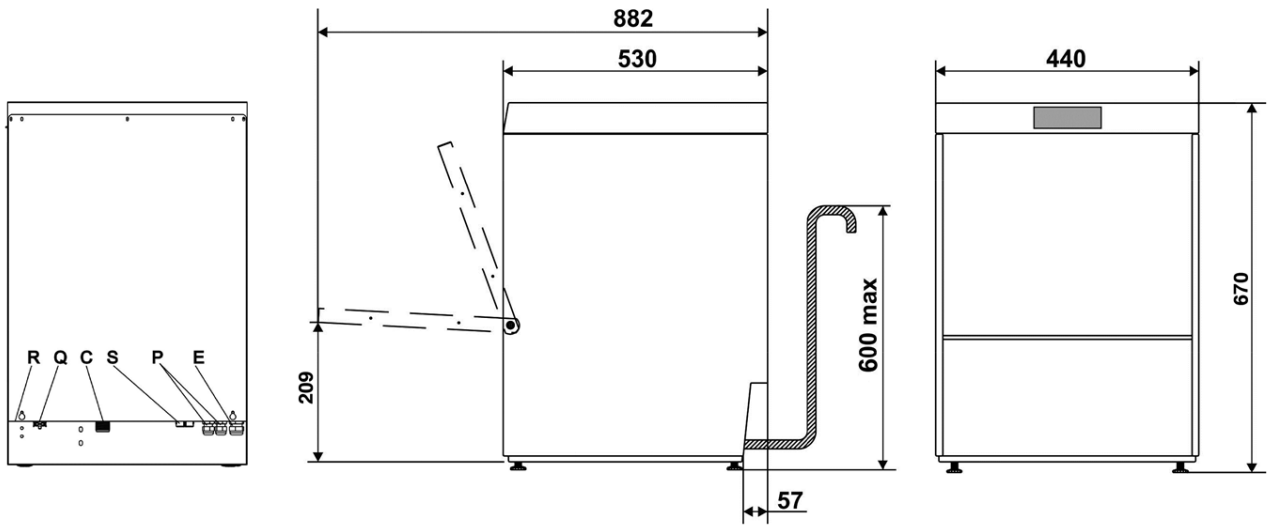

Q	MORSETTO EQUIPOTENZIALE EARTH TERMINAL
E	CAVO ALIMENTAZIONE ELETTRICA ELECTRICITY SUPPLY CABLE
C	TUBO DI CARICO FILLER HOSE
P	TUBI POMPE PERISTALTICHE PERISTALTIC HOSES
T	ENTRATA CAVO DI ALIMENTAZIONE DOSATORE ESTERNO EXTERNAL DISPENSER POWER CABLE ENTRY POINT
S	TUBO DI SCARICO DRAIN HOSE
R	PANNELLO RETRO LOWER BACK PANEL