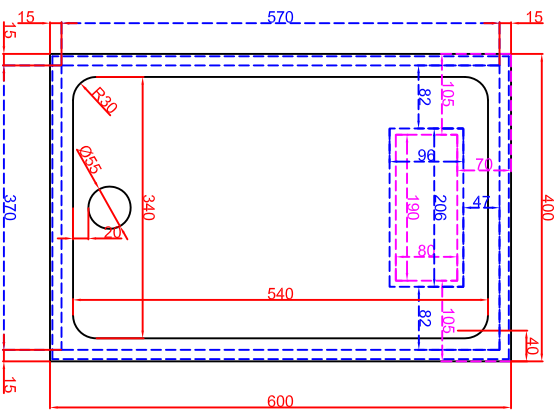

Ausschnitt bei Bräter aufgelegt
380mm x 580mm

Ausschnitt bei Bräter bündig eingebaut
408mm x 608mm

Ansicht mit Luftschachtöffnung im
Zwischenboden