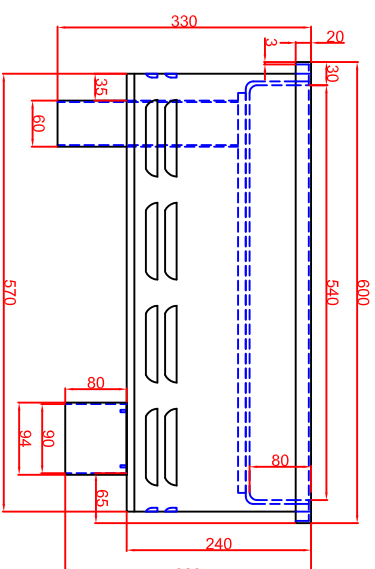

Ausschnitt bei Bräter aufgelegt
380mm x 580mm

Ausschnitt bei Bräter bündig eingebaut
408mm x 608mm

Ansicht mit Luftschachtöffnung im
Zwischenboden

Schalterblende (optional lieferbar)

Potenziometer
mit Vorschalter

Ceranglas
4-stellige Anzeigle

Hauptschalter

Einbaublende
mit Vorschalter
48mm

Einbaublende
mit Vorschalter
48mm

Seitenansicht

Frontansicht

Luftschacht
höhenverstellbar
bei 50mm

Berner-Kochsysteme GmbH & Co.KG
Sudetenstrasse 5
D-87471 Durach

Maststab: 1:10
Zeichnungsnummer: 80/101

BBE401
Einbaubräter
Induktion Modul

Bestellnr.	Datum	Name
Version 1	18.02.2015	Berner
Änderung 2