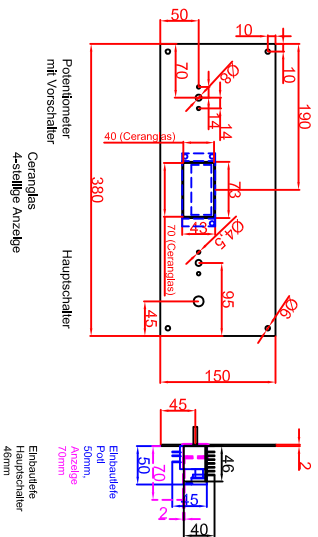

Schalterblende (optional lieferbar)

Potenziometer
mit Vorschalter

Ceranglas
4-stellige Anzeigle

Hauptschalter

Einbaublende
mit Vorschalter
48mm

Einbaublende
mit Vorschalter
48mm

Seitenansicht