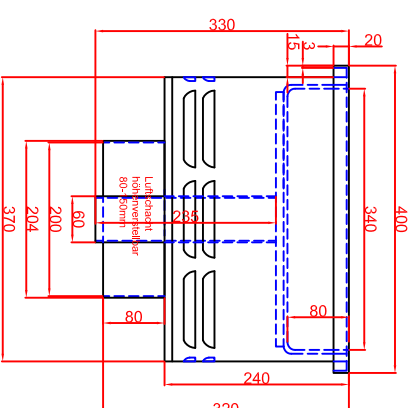

Frontansicht