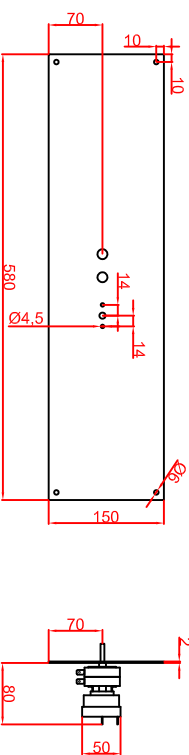

Ausschnitt bei Grill aufgelegt
945mm x 525mm

Ausschnitt bei Grill bündig eingebaut
978mm x 558mm

Schalterblenden (optional lieferbar)

Thermostat mit
Vorschalter vompliks.
Berufsleuchte grfn.
230V.
Heizleuchte gelb 230V

Thermostat mit
Vorschalter
Innen/rechts.
Berufsleuchte grfn.
230V.
Heizleuchte gelb 230V

Seitenansicht

Frontansicht

Einbauleite
Thermostat
85mm
Platz für Schaltung im
Unterbau vorsehen

Berner-Kochsysteme GmbH & Co.KG
Sudetenstrasse 5
D-87471 Durach

Maststab: 1:10
Zeichnungsnummer: 77/101

Tel.: +49(0)831/697247-0
Fax.: +49(0)831/697247-15
berner@induktion.de
www.induktion.de

BGE970
Einbaubrätplatte

Bestellteil	Datum	Name
Version 1	04.05.2018	Herrl
Änderung 1	04.05.2018	Denz
Änderung 2		