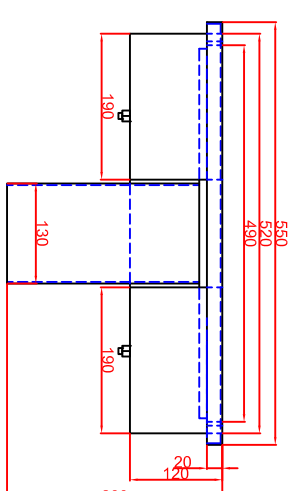

Frontansicht