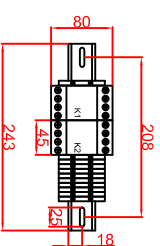

Einbauleite
Thermostat
85mm
Platz für Schaltung im
Unterbau vorsehen

Berner-Kochsysteme GmbH & Co.KG
Sudetenstrasse 5
D-87471 Durach

Maststab: 1:10
Zeichnungsnummer: 77/101

Tel.: +49(0)831/697247-0
Fax.: +49(0)831/697247-15
berner@induktion.de
www.induktion.de

BGE970
Einbaubrätplatte

Bestellteil	Datum	Name
Version 1	04.05.2018	Herrl
Änderung 1	04.05.2018	Denz
Änderung 2		

Blatt 1 von 1