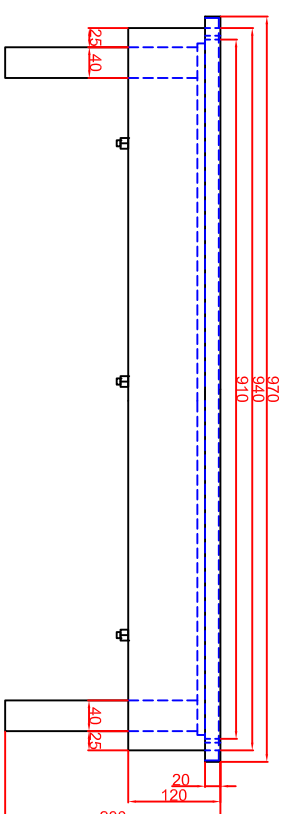

Ausschnitt bei Grill aufgelegt
945mm x 525mm

Ausschnitt bei Grill bündig eingebaut
978mm x 558mm

Schalterblenden (optional lieferbar)

Thermostat mit
Vorschalter vompliks.
Berufsleuchte grfn.
230V.
Heizleuchte gelb 230V

Thermostat mit
Vorschalter
Innen/rechts.
Berufsleuchte grfn.
230V.
Heizleuchte gelb 230V

Seitenansicht

Frontansicht

Einbauleite
Thermostat
85mm
Platz für Schaltung im
Unterbau vorsehen

Berner-Kochsysteme GmbH & Co.KG
Sudetenstrasse 5
D-87471 Durach

Maststab: 1:10
Zeichnungsnummer: 77/101

Tel.: +49(0)831/697247-0
Fax.: +49(0)831/697247-15
berner@induktion.de
www.induktion.de

BGE970
Einbaubrätplatte

Bestellteil	Datum	Name
Version 1	04.05.2018	Herrl
Änderung 1	04.05.2018	Denz
Änderung 2		