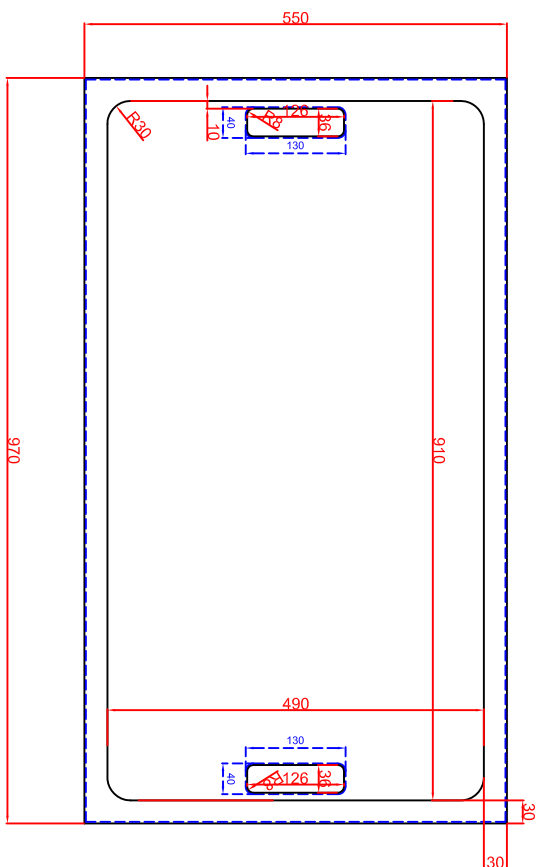

Ausschnitt bei Grill aufgelegt
945mm x 525mm

Ausschnitt bei Grill bündig eingebaut
978mm x 558mm

Schalterblenden (optional lieferbar)

Thermostat mit
Vorschalter vompliks.
Berufsleuchte grfn.
230V.
Heizleuchte gelb 230V

Maststab: 1:10
Zeichnungsnummer: 77/101

Tel.: +49(0)831/697247-0
Fax.: +49(0)831/697247-15
berner@induktion.de
www.induktion.de

BGE970
Einbaubrätplatte

Bestellteil	Datum	Name
Version 1	04.05.2018	Herrl
Änderung 1	04.05.2018	Denz
Änderung 2		

Blatt 1 von 1