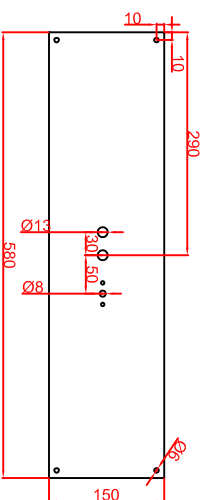

Ausschnitt bei Grill aufgelegt
945mm x 525mm

Ausschnitt bei Grill bündig eingebaut
978mm x 558mm

Schalterblenden (optional lieferbar)

Thermostat mit
Vorschalter vompliks.
Berufsleuchte grfn.
230V.
Heizleuchte gelb 230V