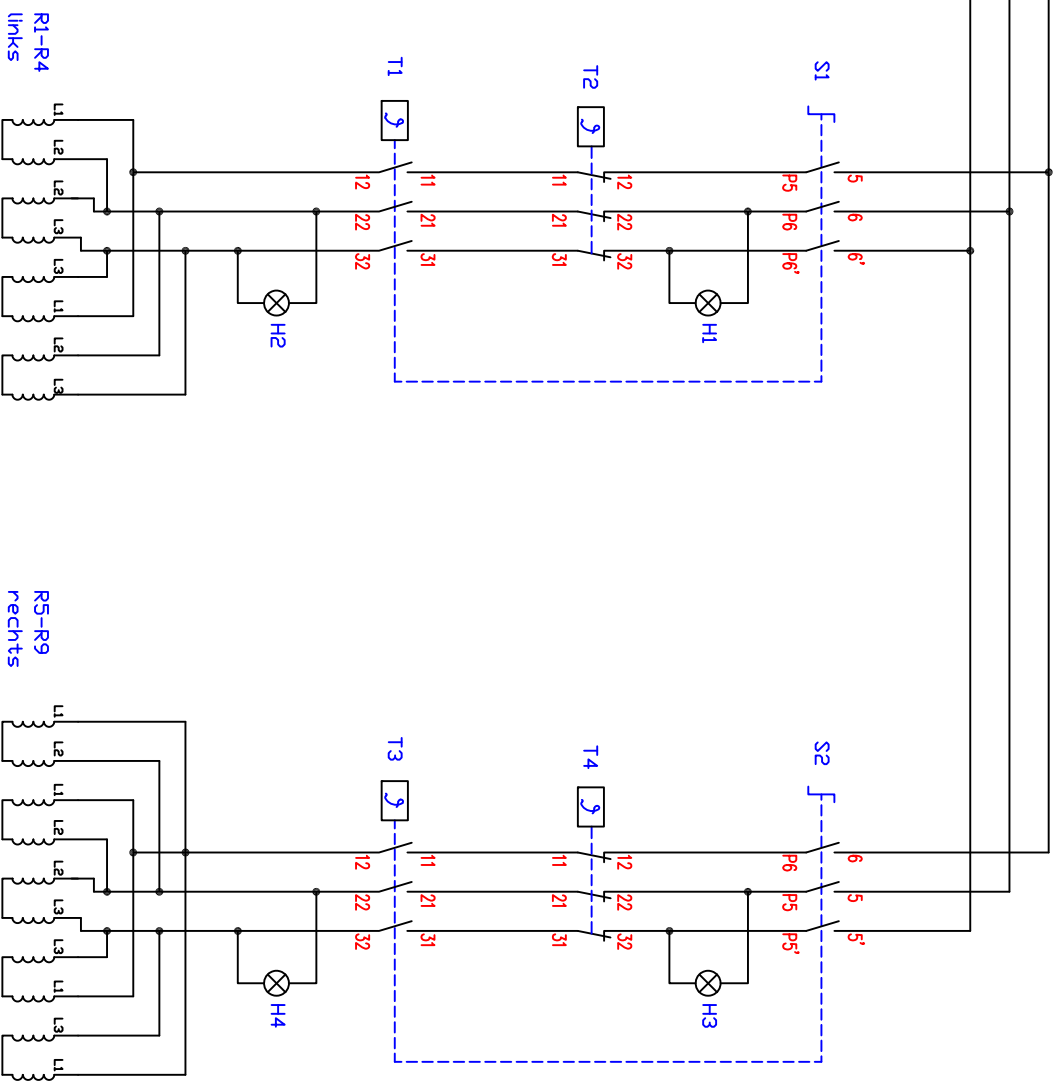

Kabel 1 - Zuleitung 5G2,5qmm/CEE16A

100087

700104

Aufschngerät Brauplatte
System 45
BGA-100j-100H
10,0kW

Änderung

a b c

Version 1.3

Blatt 1/1

Datum 27.09.19

Name Hinkel

Schalplan
BG45-5/1

1