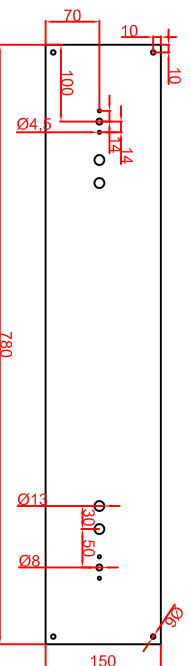

Ausschnitt bei Bräter aufgelegt 580mm x 580mm

Ausschnitt bei Bräter bündig eingebaut 608mm x 608mm

Schalterblende (optional lieferbar)

Thermostat mit
Vorschalter links,
Betrieblampe grün
230V
Heizlampe gelb 230V

Thermostat mit
Vorschalter rechts,
Betrieblampe grün
230V
Heizlampe gelb 230V

Einbauleite
Thermostat
80mm

Platz für Schaltung in
Unterbau vorsehen

Seitenansicht

Frontansicht

Berner-Kochsysteme GmbH & Co.KG
Sudlenstrasse 5
D-87471 Durach
Tel.: +49(0)831/697247-0
Fax.: +49(0)831/697247-15
berner@induktion.de
www.induktion.de

Maßstab: 1:10
Zeichnungsnummer: 71/101

BBE60
Einbaubräter

Bearbeiter	Datum	Name
Kreuzfeld 1	09.12.2019	Hahn
Kreuzfeld 2	09.12.2019	Troll