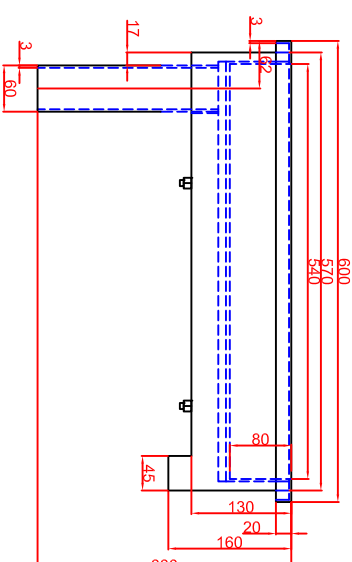

Seitenansicht