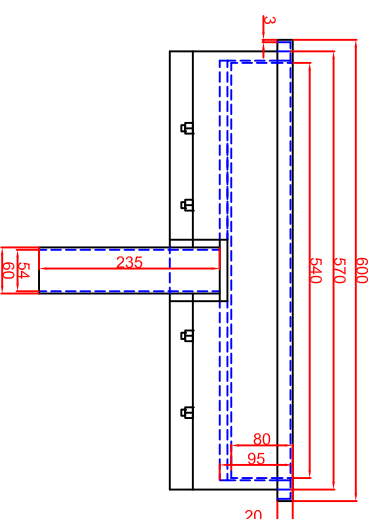

Frontansicht

Berner-Kochsysteme GmbH & Co.KG
Sudlenstrasse 5
D-87471 Durach
Tel.: +49(0)831/697247-0
Fax.: +49(0)831/697247-15
berner@induktion.de
www.induktion.de

Maßstab: 1:10
Zeichnungsnummer: 71/101

BBE60
Einbaubräter

Bearbeiter	Datum	Name
Kreuzfeld 1	09.12.2019	Hahn
Kreuzfeld 2	09.12.2019	Troll