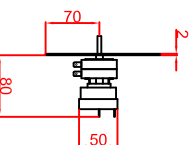

Einbauleite
Thermostat
80mm