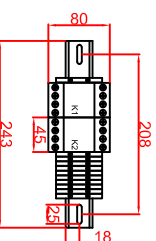

Platz für Schaltung in
Unterbau vorsehen