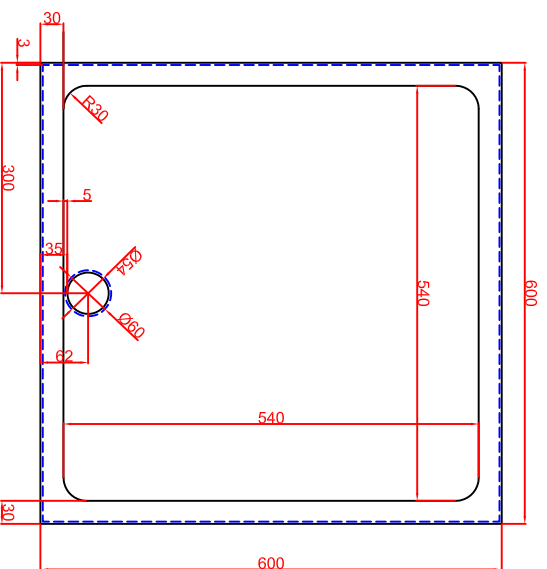

Ausschnitt bei Bräter aufgelegt 580mm x 580mm

Ausschnitt bei Bräter bündig eingebaut 608mm x 608mm

Schalterblende (optional lieferbar)

Thermostat mit
Vorschalter links,
Betrieblampe grün
230V
Heizlampe gelb 230V

Maßstab: 1:10
Zeichnungsnummer: 71/101

BBE60
Einbaubräter

Bearbeiter	Datum	Name
Kreuzfeld 1	09.12.2019	Hahn
Kreuzfeld 2	09.12.2019	Troll