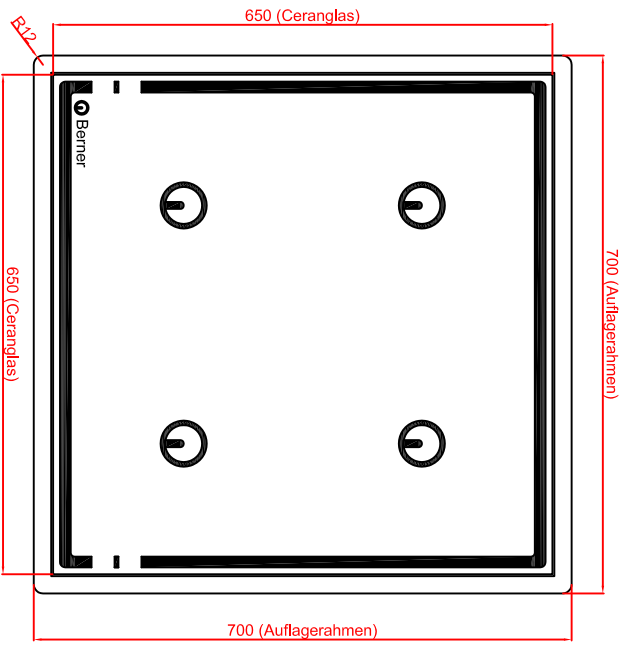

Variante "B"
 Ausschnitt in Abdeckung
 flächenbündiger Einbau
 658mm x 658mm

Schalterblende (optional lieferbar)

Ehehaule
 Hauptschalter
 grün
 rot
 Einbauleuchte
 60mm
 60mm

Variante "A"
 Ausschnitt in Abdeckung
 Einbau mit Auflagerahmen
 680mm x 680mm

Maststab: 1:10
 Zeichnungsnummer: 37/115

BS4CEGG
 Flächenbündig (B)
 Auflagerahmen (A)