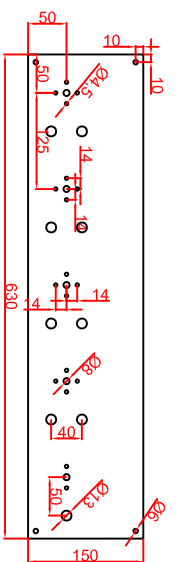

Variante "B"
 Ausschnitt in Abdeckung
 flächenbündiger Einbau
 658mm x 658mm

Schalterblende (optional lieferbar)

Ehehaule
 Hauptschalter
 grün
 rot
 Einbauleuchte
 60mm
 60mm

Variante "A"
 Ausschnitt in Abdeckung
 Einbau mit Auflagerahmen
 680mm x 680mm

Maststab: 1:10
 Zeichnungsnummer: 37/115

BS4CEGG
 Flächenbündig (B)
 Auflagerahmen (A)