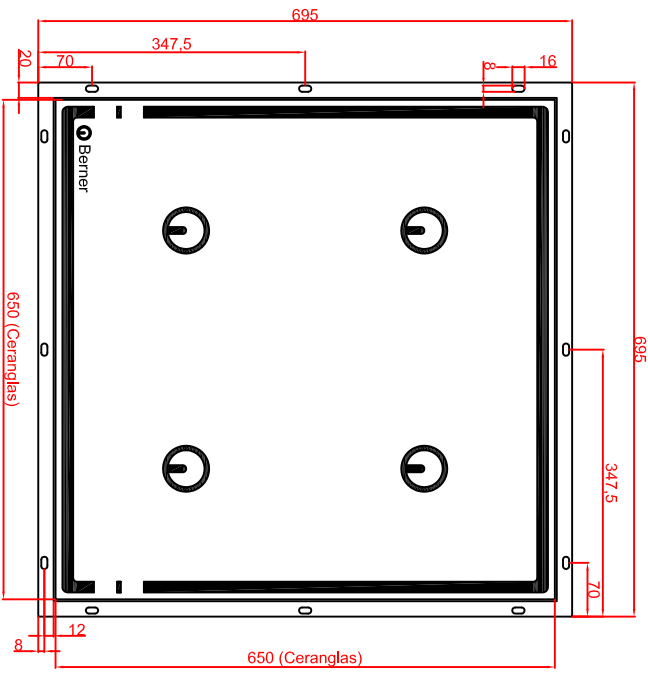

Variante "B"
 Ausschnitt in Abdeckung
 flächenbündiger Einbau
 658mm x 658mm

Schalterblende (optional lieferbar)

Ehehaule
 Hauptschalter
 grün
 rot
 Einbauleuchte
 60mm
 60mm

Variante "A"
 Ausschnitt in Abdeckung
 Einbau mit Auflagerahmen
 680mm x 680mm

Maststab: 1:10
 Zeichnungsnummer: 37/115

BS4CEGG
 Flächenbündig (B)
 Auflagerahmen (A)