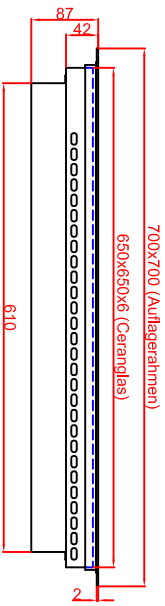

Variante "B"
 Ausschnitt in Abdeckung
 flächenbündiger Einbau
 658mm x 658mm

Schalterblende (optional lieferbar)

Ehehaule
 Hauptschalter
 grün
 rot
 Einbauleuchte
 60mm
 60mm

Variante "A"
 Ausschnitt in Abdeckung
 Einbau mit Auflagerahmen
 680mm x 680mm

Maststab: 1:10
 Zeichnungsnummer: 37/115

BS4CEGG
 Flächenbündig (B)
 Auflagerahmen (A)