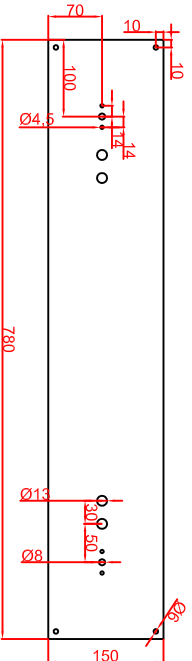

Ausschnitt bei Grill aufgelegt
775mm x 575mm
Ausschnitt bei Grill bündig eingebaut
808mm x 608mm

Schalterblende (optional lieferbar)

Thermostat mit
Vorwähler links,
Beleuchtung grün
230V
Heißlampe gelb 230V

Thermostat mit
Vorwähler rechts,
Beleuchtung grün
230V
Heißlampe gelb 230V

Einbauleite
Thermostat
85mm

Platz für Schaltung in
Unterbau vorsehen

Seitenansicht

Frontansicht

Spritzschutz

Berner-Kochsysteme GmbH & Co.KG
Sudlenstrasse 5
D-87471 Durach
Tel.: +49(0)831/697247-0
Fax.: +49(0)831/697247-15
berner@induktion.de
www.induktion.de

Maßstab: 1:10
Zeichnungsnummer: 75/1054

**BGEH80C,
BGEH80CSpeed
Einbaubrätplatte**

Bearbeiter	Datum	Name
Kreuzfeld 1	04.03.2018	Herrni
Kreuzfeld 2	04.03.2018	Denz

Blatt 1 von 1