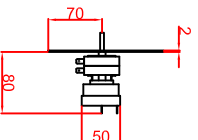

Einbauleite
Thermostat
85mm