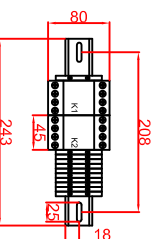

Platz für Schaltung in
Unterbau vorsehen

Seitenansicht