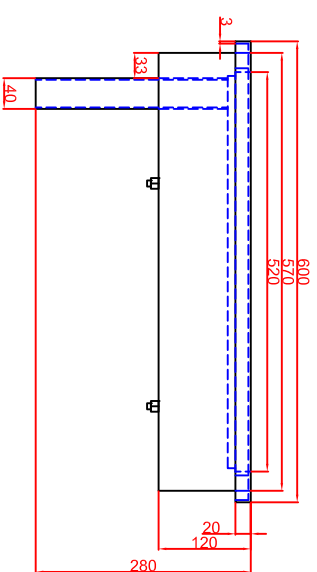

Ausschnitt bei Grill aufgelegt
775mm x 575mm
Ausschnitt bei Grill bündig eingebaut
808mm x 608mm

Schalterblende (optional lieferbar)

Thermostat mit
Vorwähler links,
Beleuchtung grün
230V
Heißlampe gelb 230V

Thermostat mit
Vorwähler rechts,
Beleuchtung grün
230V
Heißlampe gelb 230V

Einbauleite
Thermostat
85mm

Platz für Schaltung in
Unterbau vorsehen

Seitenansicht

Frontansicht

Spritzschutz

Berner-Kochsysteme GmbH & Co.KG
Sudlenstrasse 5
D-87471 Durach
Tel.: +49(0)831/697247-0
Fax.: +49(0)831/697247-15
berner@induktion.de
www.induktion.de

Maßstab: 1:10
Zeichnungsnummer: 75/1054

**BGEH80C,
BGEH80CSpeed
Einbaubrätplatte**

Bearbeiter	Datum	Name
Kreuzfeld 1	04.03.2018	Herrni
Kreuzfeld 2	04.03.2018	Denz

Blatt 1 von 1