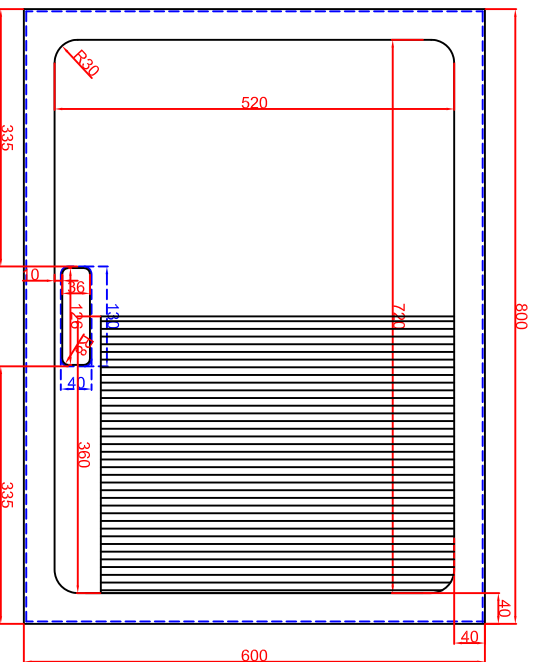

Ausschnitt bei Grill aufgelegt
775mm x 575mm
Ausschnitt bei Grill bündig eingebaut
808mm x 608mm

Schalterblende (optional lieferbar)

Thermostat mit
Vorwähler links,
Beleuchtung grün
230V
Heißlampe gelb 230V

Maßstab: 1:10
Zeichnungsnummer: 75/1054

**BGEH80C,
BGEH80CSpeed
Einbaubrätplatte**

Bearbeiter	Datum	Name
Kreuzfeld 1	04.03.2018	Herrni
Kreuzfeld 2	04.03.2018	Denz

Blatt 1 von 1