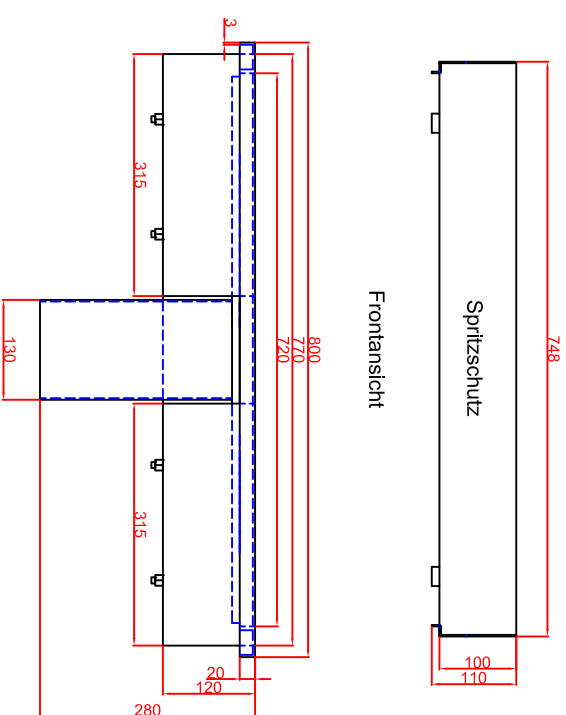

Frontansicht