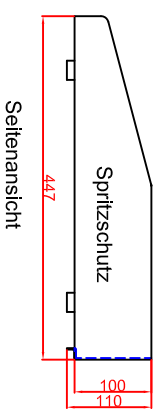

Platz für Schaltung in
Unterbau vorsehen

Seitenansicht