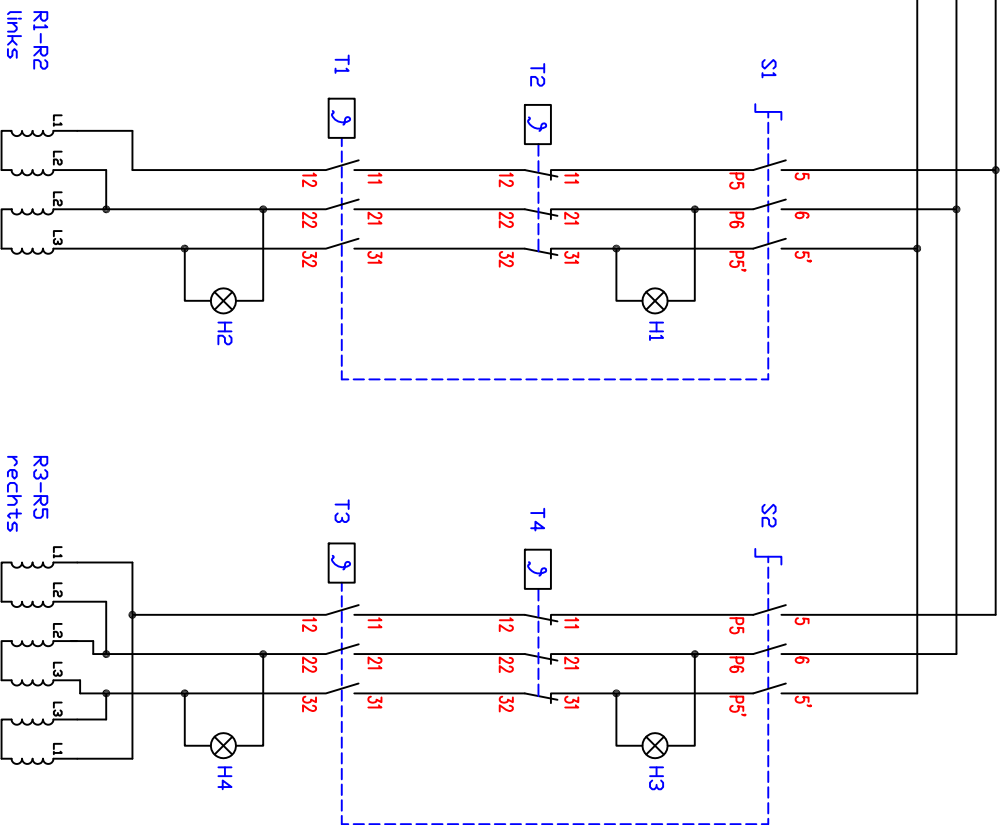

Anschluß CEE16A
 400V/3~/N/PE

Kabel 1 - Sittek H05SS-K 5GZ.5qmm/CEE16A	100087	SI,SE,S3 - Vorschalter Thermostat	700104
		T1,T3,T5 - Thermostat 64-310°C	700104
		T2,T4 - Sicherheitsthermostat 360°C	300100
		R1-R3 - Heizkörper 400V/1500W,490	502015
		R4,R5 - Heizkörper 400V/1500W,430	502001
		H1,H3 - Betriebl. 'Ein' grün 400V	800203
		H2,H4 - Heizlampe gelb 400V	800207

Auf Tischgerät Asia Brautplatte
 Teppanyaki
 BGAX60C
 7,5kW

Berner-Kochsysteme GmbH&Co.KG
 Sudetenstraße 5
 D-87471 Durach
 Tel:+49(0)831/697247-0,Fax:-15
 bernerk@induktion.de
 www.induktion.de

Schaltplan BGAX-1/1	Änderung	a	
		b	
		c	
Version	1.3		
Blatt	Datum	Name	
1/1	28.08.19	Hirnel	