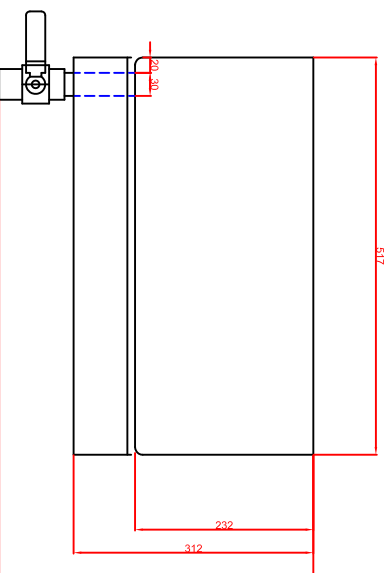

Seitenansicht

Frontansicht