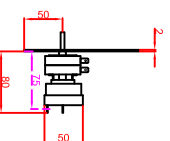

Ausschnitt bei Universalkocher
eingeschweißt 307mm x 514mm R36,5

Frontansicht

Schalterblende (optional lieferbar)

Berner-Kochsysteme GmbH & Co.KG
Sudetenstrasse 5
D-87471 Durach

Maßstab: 1:10
Zeichnungsnummer: 92/103

Tel.: +49(0)831/697247-0
Fax.: +49(0)831/697247-15
berner@induktion.de
www.induktion.de

BUEF 1/1
Einschweiß-
Universalkocher

Bearbeiter	Datum	Name
Version 1	30.04.2019	Thiel
Version 2	30.04.2019	Hahn