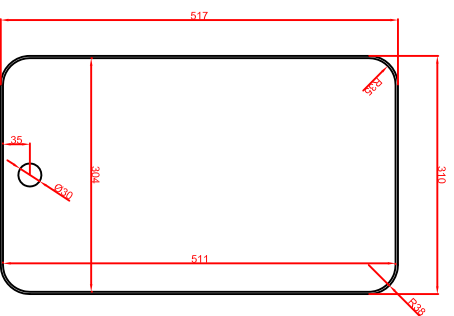

Ausschnitt bei Universalkocher
eingeschweißt 307mm x 514mm R36,5