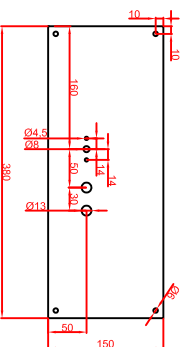

Schalterblende (optional lieferbar)