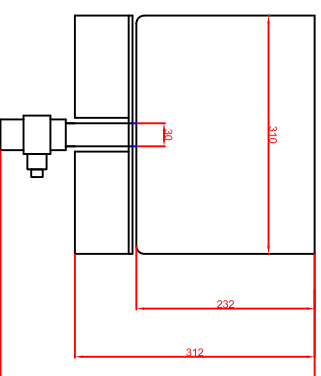

Ausschnitt bei Universalkocher
eingeschweißt 307mm x 514mm R36,5

Frontansicht

Berner-Kochsysteme GmbH & Co.KG
Sudetenstrasse 5
D-87471 Durach

Maßstab: 1:10
Zeichnungsnummer: 92/103

Tel.: +49(0)831/697247-0
Fax.: +49(0)831/697247-15
berner@induktion.de
www.induktion.de

BUEF 1/1
Einschweiß-
Universalkocher

Bearbeiter	Datum	Name
Version 1	30.04.2019	Thiel
Version 2	30.04.2019	Hahn