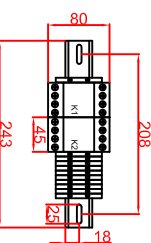

Platz für Schaltung in
Unterbau vorsehen

Berner-Kochsysteme GmbH & Co.KG
Sudetenstrasse 5
D-87471 Durach
Tel.: +49(0)831/697247-0
Fax.: +49(0)831/697247-15
berner@induktion.de
www.induktion.de

Maßstab: 1:10
Zeichnungsnummer: 74/103

BGER60,
BGER60Speed
Einbaubrätplatte

Bearbeiter	Datum	Name
Verdicht 1	04.03.2018	Herrn
Anweisung 2	04.03.2018	Denz