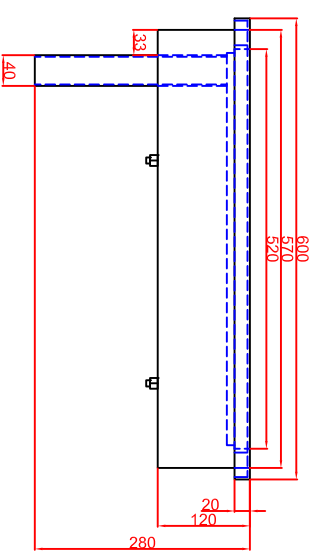

Ausschnitt bei Grill aufgelegt  
575mm x 575mm

Ausschnitt bei Grill bündig eingebaut  
608mm x 608mm

Seitenansicht

Frontansicht

Schalterblende (optional lieferbar)

Thermostat mit  
Vorwächler links,  
Beleuchtung grün  
230V  
Heißlampe gelb 230V

Maßstab: 1:10  
Zeichnungsnummer: 74/103

**BGER60,**  
**BGER60Speed**  
**Einbaubrätplatte**

Bearbeiter	Datum	Name
Verdicht 1	04.03.2018	Herrn
Anweisung 2	04.03.2018	Denz