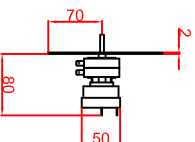

Einbaufleite
Thermostat
85mm