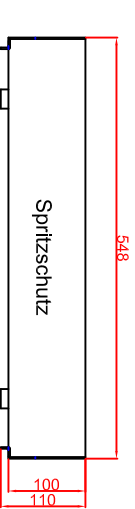

Ausschnitt bei Grill aufgelegt  
575mm x 575mm

Ausschnitt bei Grill bündig eingebaut  
608mm x 608mm

Seitenansicht

Frontansicht

Schalterblende (optional lieferbar)

Thermostat mit  
Vorwächler links,  
Beleuchtung grün  
230V  
Heißlampe gelb 230V

Maßstab: 1:10  
Zeichnungsnummer: 74/103

**BGER60,**  
**BGER60Speed**  
**Einbaubrätplatte**

Bearbeiter	Datum	Name
Verdicht 1	04.03.2018	Herrn
Anweisung 2	04.03.2018	Denz