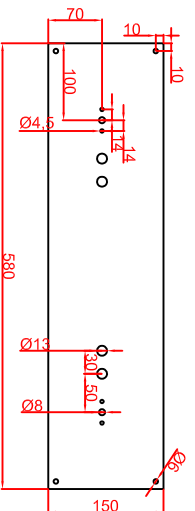

Ausschnitt bei Grill aufgelegt  
575mm x 575mm

Ausschnitt bei Grill bündig eingebaut  
608mm x 608mm

Seitenansicht

Frontansicht

Schalterblende (optional lieferbar)

Thermostat mit  
Vorwächler links,  
Beleuchtung grün  
230V  
Heißlampe gelb 230V

Maßstab: 1:10  
Zeichnungsnummer: 74/103

**BGER60,**  
**BGER60Speed**  
**Einbaubrätplatte**

Bearbeiter	Datum	Name
Verdicht 1	04.03.2018	Herrn
Anweisung 2	04.03.2018	Denz