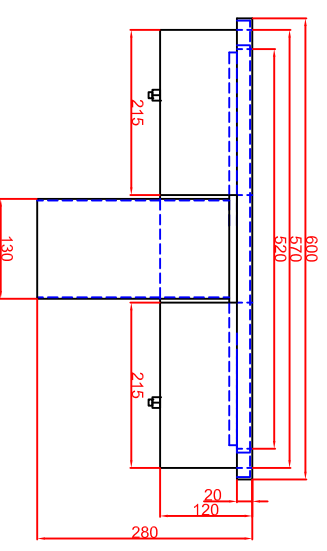

Ausschnitt bei Grill aufgelegt  
575mm x 575mm

Ausschnitt bei Grill bündig eingebaut  
608mm x 608mm

Seitenansicht

Frontansicht

Schalterblende (optional lieferbar)

Thermostat mit  
Vorwächler links,  
Beleuchtung grün  
230V  
Heißlampe gelb 230V

Maßstab: 1:10  
Zeichnungsnummer: 74/103

**BGER60,**  
**BGER60Speed**  
**Einbaubrätplatte**

Bearbeiter	Datum	Name
Verdicht 1	04.03.2018	Herrn
Anweisung 2	04.03.2018	Denz