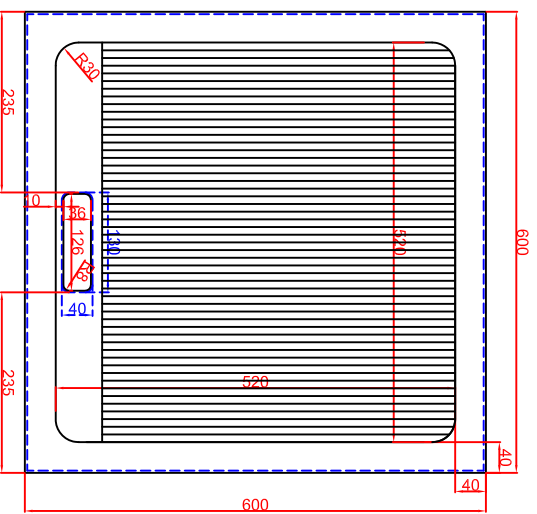

Ausschnitt bei Grill aufgelegt  
575mm x 575mm

Ausschnitt bei Grill bündig eingebaut  
608mm x 608mm

Seitenansicht

Frontansicht

Schalterblende (optional lieferbar)

Thermostat mit  
Vorwächler links,  
Beleuchtung grün  
230V  
Heißlampe gelb 230V

Maßstab: 1:10  
Zeichnungsnummer: 74/103

**BGER60,**  
**BGER60Speed**  
**Einbaubrätplatte**

Bearbeiter	Datum	Name
Verdicht 1	04.03.2018	Herrn
Anweisung 2	04.03.2018	Denz