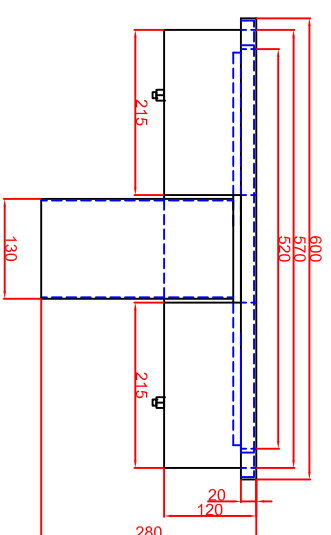

Ausschnitt bei Grill aufgelegt  
575mm x 575mm

Ausschnitt bei Grill bündig eingebaut  
608mm x 608mm

Seitenansicht

Frontansicht

Schalterblende (optional lieferbar)

Thermostat mit  
Vorwächler links,  
Beleuchtung grün  
230V  
Heißlampe gelb 230V

Maststab: 1:10  
Zeichnungsnummer: 74/102

**BGEG60,**  
**BGEG60Speed**  
**Einbaubrätplatte**

Bestellnr.	Datum	Name
04032018		Herrl
04032018		Denz
Aenderung 1		
Aenderung 2		