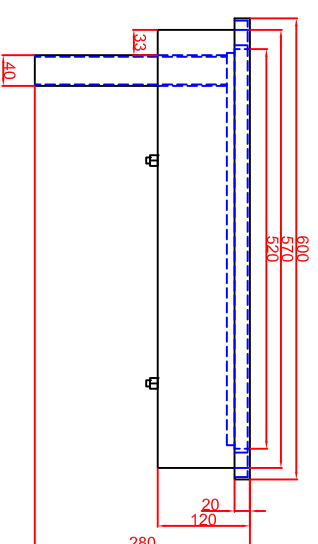

Ausschnitt bei Grill aufgelegt  
575mm x 575mm

Ausschnitt bei Grill bündig eingebaut  
608mm x 608mm

Seitenansicht

Frontansicht

Schalterblende (optional lieferbar)

Thermostat mit  
Vorwächler links,  
Beleuchtung grün  
230V  
Heißlampe gelb 230V

Maststab: 1:10  
Zeichnungsnummer: 74/102

**BGEG60,**  
**BGEG60Speed**  
**Einbaubrätplatte**

Bestellnr.	Datum	Name
04032018		Herrl
04032018		Denz
Aenderung 1		
Aenderung 2		