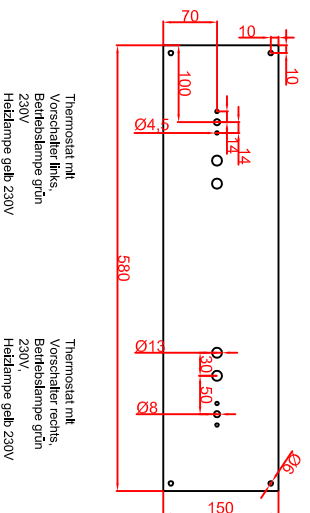

Ausschnitt bei Grill aufgelegt  
575mm x 575mm

Ausschnitt bei Grill bündig eingebaut  
608mm x 608mm

Seitenansicht

Frontansicht

Schalterblende (optional lieferbar)

Thermostat mit  
Vorwächler links,  
Beleuchtung grün  
230V  
Heißlampe gelb 230V

Thermostat mit  
Vorwächler rechts,  
Beleuchtung grün  
230V  
Heißlampe gelb 230V

Einbaufleite  
Thermostat  
85mm

Platz für Schaltung in  
Unterbau vorsehen

Berner-Kochsysteme GmbH & Co.KG  
Sudetenstrasse 5  
D-87471 Durach  
Tel.: +49(0)831/697247-0  
Fax.: +49(0)831/697247-115  
berner@induktion.de  
www.induktion.de

Maststab: 1:10  
Zeichnungsnummer: 74/102

**BGEG60,**  
**BGEG60Speed**  
**Einbaubrätplatte**

Bestellnr.	Datum	Name
04032018		Herrl
04032018		Denz
Aenderung 1		
Aenderung 2		