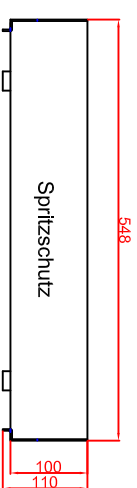

Ausschnitt bei Grill aufgelegt  
575mm x 575mm

Ausschnitt bei Grill bündig eingebaut  
608mm x 608mm

Seitenansicht

Frontansicht

Schalterblende (optional lieferbar)

Thermostat mit  
Vorwächler links,  
Beleuchtung grün  
230V  
Heißlampe gelb 230V

Maststab: 1:10  
Zeichnungsnummer: 74/102

**BGEG60,**  
**BGEG60Speed**  
**Einbaubrätplatte**

Bestellnr.	Datum	Name
04032018		Herrl
04032018		Denz
Aenderung 1		
Aenderung 2		