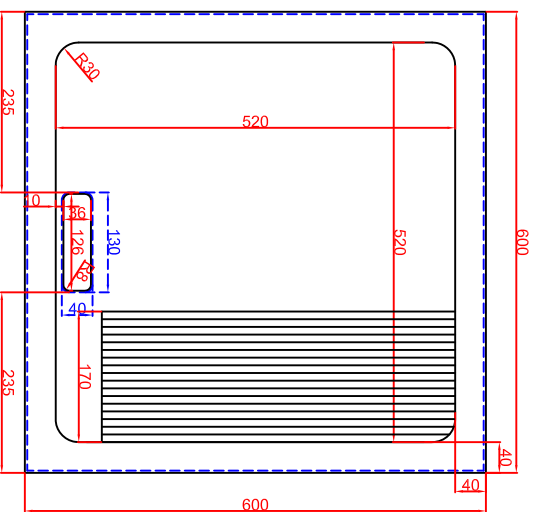

Ausschnitt bei Grill aufgelegt  
575mm x 575mm

Ausschnitt bei Grill bündig eingebaut  
608mm x 608mm

Seitenansicht

Frontansicht

Schalterblende (optional lieferbar)

Thermostat mit  
Vorwächler links,  
Beleuchtung grün  
230V  
Heißlampe gelb 230V

Maststab: 1:10  
Zeichnungsnummer: 74/102

**BGEG60,**  
**BGEG60Speed**  
**Einbaubrätplatte**

Bestellnr.	Datum	Name
04032018		Herrl
04032018		Denz
Aenderung 1		
Aenderung 2		