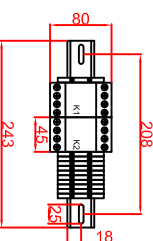

Platz für Schaltung in
Unterbau vorsehen

Berner-Kochsysteme GmbH & Co.KG
Sudetenstrasse 5
D-87471 Durach
Tel.: +49(0)831/697247-0
Fax.: +49(0)831/697247-115
berner@induktion.de
www.induktion.de

Maststab: 1:10
Zeichnungsnummer: 74/102

BGEG60,
BGEG60Speed
Einbaubrätplatte

Bestellnr.	Datum	Name
04032018		Herrl
04032018		Denz
Aenderung 1		
Aenderung 2