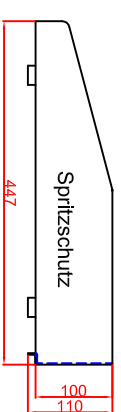

Ausschnitt bei Grill aufgelegt  
575mm x 575mm

Ausschnitt bei Grill bündig eingebaut  
608mm x 608mm

Seitenansicht

Frontansicht

Schalterblende (optional lieferbar)

Thermostat mit  
Vorwächler links,  
Beleuchtung grün  
230V  
Heißlampe gelb 230V

Maststab: 1:10  
Zeichnungsnummer: 74/102

**BGEG60,**  
**BGEG60Speed**  
**Einbaubrätplatte**

Bestellnr.	Datum	Name
04032018		Herrl
04032018		Denz
Aenderung 1		
Aenderung 2		