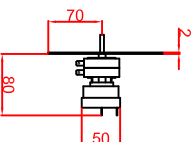

Einbaufleite
Thermostat
85mm