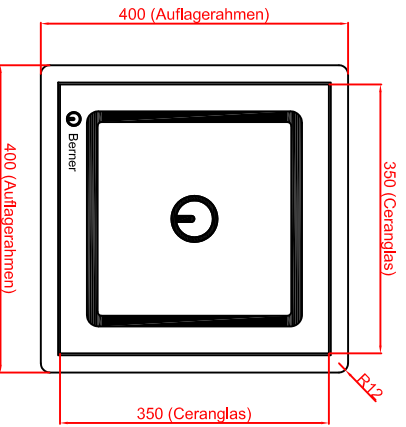

**Variante "B"**  
 Ausschnitt in Abdeckung  
 flächenbündiger Einbau  
 358mm x 358mm

**Variante "A"**  
 Ausschnitt in Abdeckung  
 Einbau mit Auflagerahmen  
 380mm x 380mm

Energieflehter  
 mit  
 Berlebleuchte  
 grün

Hauptschalter  
 mit  
 Berlebleuchte  
 grün 230V

Einbleude  
 Energieflehter  
 40mm  
 Einbleude  
 Hauptschalter  
 30mm

Schalterblende (optional lieferbar)

Berner-Kochsysteme GmbH & Co.KG Sudlenstrasse 5 D-87471 Durach		Maßstab: 1:10 Zeichnungsnummer: 30/109
Tel.: +49(0)831/697247-0 Fax.: +49(0)831/697247-15 bernere@induktion.de www.induktion.de		<b>BS1PEGQ</b> <b>Flächenbündig (B)</b> <b>Auflagerahmen (A)</b>
Bestelldat. Version 1 Änderung 2	Datum 27.07.2014 27.07.2014	
Name Händl. Berner		Blatt 1 von 1