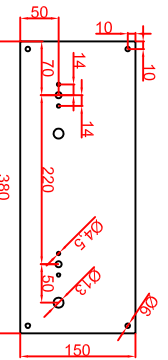

**Variante "B"**  
 Ausschnitt in Abdeckung  
 flächenbündiger Einbau  
 358mm x 358mm

**Variante "A"**  
 Ausschnitt in Abdeckung  
 Einbau mit Auflagerahmen  
 380mm x 380mm

Energieflehter  
 mit  
 Berlebleuchte  
 grün

Hauptschalter  
 mit  
 Berlebleuchte  
 grün 230V

Einbleude  
 Energieflehter  
 40mm  
 Einbleude  
 Hauptschalter  
 30mm

Schalterblende (optional lieferbar)

Berner-Kochsysteme GmbH & Co.KG Sudlenstrasse 5 D-87471 Durach		Maßstab: 1:10 Zeichnungsnummer: 30/109
Tel.: +49(0)831/697247-0 Fax.: +49(0)831/697247-15 bernere@induktion.de www.induktion.de		<b>BS1PEGQ</b> <b>Flächenbündig (B)</b> <b>Auflagerahmen (A)</b>
Bestelldat. Version 1 Änderung 2	Datum 27.07.2014 27.07.2014	
Name Händl. Berner		Blatt 1 von 1