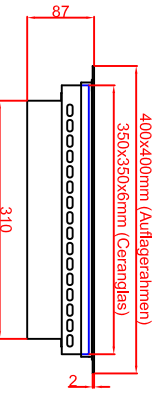

**Variante "B"**  
 Ausschnitt in Abdeckung  
 flächenbündiger Einbau  
 358mm x 358mm

**Variante "A"**  
 Ausschnitt in Abdeckung  
 Einbau mit Auflagerahmen  
 380mm x 380mm

Energieflehter  
 mit  
 Berlebleuchte  
 grün

Hauptschalter  
 mit  
 Berlebleuchte  
 grün 230V

Einbleude  
 Energieflehter  
 40mm  
 Einbleude  
 Hauptschalter  
 30mm

Schalterblende (optional lieferbar)

Berner-Kochsysteme GmbH & Co.KG Sudlenstrasse 5 D-87471 Durach		Maßstab: 1:10 Zeichnungsnummer: 30/109
Tel.: +49(0)831/697247-0 Fax.: +49(0)831/697247-15 bernere@induktion.de www.induktion.de		<b>BS1PEGQ</b> <b>Flächenbündig (B)</b> <b>Auflagerahmen (A)</b>
Bestelldat. Version 1 Änderung 2	Datum 27.07.2014 27.07.2014	
Name Händl. Berner		Blatt 1 von 1