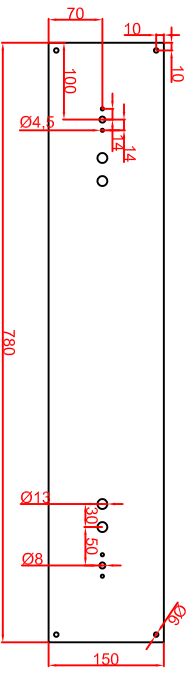

Ausschnitt bei Bräter aufgelegt 780mm x 580mm

Ausschnitt bei Bräter bündig eingebaut 808mm x 608mm

Schalterblende (optional lieferbar)

Thermostat mit
Vorschalter links,
Betriebslampe grün
230V
Heizlampe gelb 230V

Thermostat mit
Vorschalter rechts,
Betriebslampe grün
230V
Heizlampe gelb 230V

Einbauleite
Thermostat
80mm

Seitenansicht

Frontansicht

Platz für Schaltung in
Unterbau vorsehen

Berner-Kochsysteme GmbH & Co.KG
Sudlenstrasse 5
D-87471 Durach

Maststab: 1:10
Zeichnungsnummer: 72/101

Tel.: +49(0)831/697247-0
Fax.: +49(0)831/697247-15
berner@induktion.de
www.induktion.de

BBE80
Einbaubräter

Bearbeiter	Datum	Name
Kreuzfeld 1	09.12.2019	Hahn
Kreuzfeld 2	09.12.2019	Troll