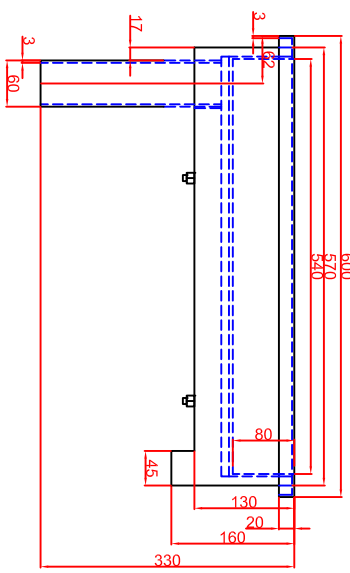

Ausschnitt bei Bräter aufgelegt 780mm x 580mm

Ausschnitt bei Bräter bündig eingebaut 808mm x 608mm

Schalterblende (optional lieferbar)

Thermostat mit
Vorschalter links,
Betriebslampe grün
230V
Heizlampe gelb 230V

Thermostat mit
Vorschalter rechts,
Betriebslampe grün
230V
Heizlampe gelb 230V

Einbauleite
Thermostat
80mm

Seitenansicht

Frontansicht

Platz für Schaltung in
Unterbau vorsehen

Berner-Kochsysteme GmbH & Co.KG
Sudlenstrasse 5
D-87471 Durach

Maststab: 1:10
Zeichnungsnummer: 72/101

Tel.: +49(0)831/697247-0
Fax.: +49(0)831/697247-15
berner@induktion.de
www.induktion.de

BBE80
Einbaubräter

Bearbeiter	Datum	Name
Kreuzfeld 1	09.12.2019	Hahn
Kreuzfeld 2	09.12.2019	Troll