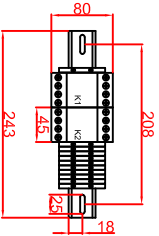

Berner-Kochsysteme GmbH & Co.KG
Sudlenstrasse 5
D-87471 Durach

Maststab: 1:10
Zeichnungsnummer: 72/101

Tel.: +49(0)831/697247-0
Fax.: +49(0)831/697247-15
berner@induktion.de
www.induktion.de

BBE80
Einbaubräter

Bearbeiter	Datum	Name
Kreuzfeld 1	09.12.2019	Hahn
Kreuzfeld 2	09.12.2019	Troll