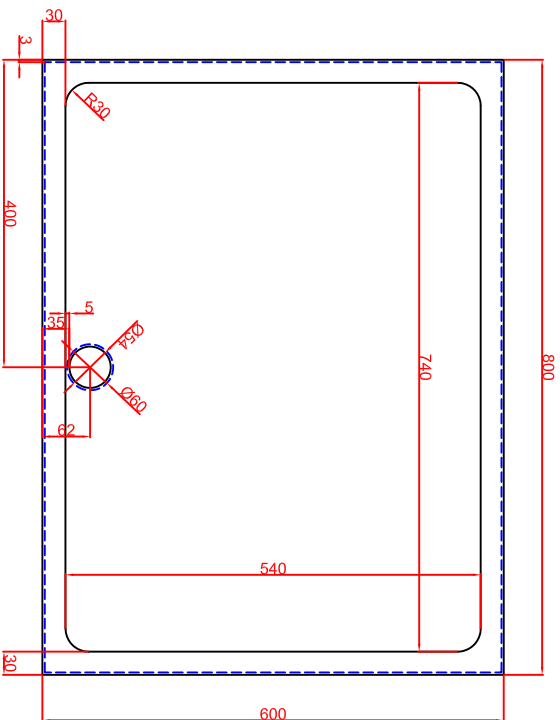

Ausschnitt bei Bräter aufgelegt 780mm x 580mm

Ausschnitt bei Bräter bündig eingebaut 808mm x 608mm

Schalterblende (optional lieferbar)

Thermostat mit
Vorschalter links,
Betriebslampe grün
230V
Heizlampe gelb 230V

Maststab: 1:10
Zeichnungsnummer: 72/101

Tel.: +49(0)831/697247-0
Fax.: +49(0)831/697247-15
berner@induktion.de
www.induktion.de

BBE80
Einbaubräter

Bearbeiter	Datum	Name
Kreuzfeld 1	09.12.2019	Hahn
Kreuzfeld 2	09.12.2019	Troll