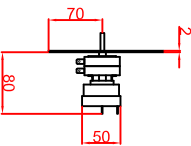

Einbauleite
Thermostat
80mm