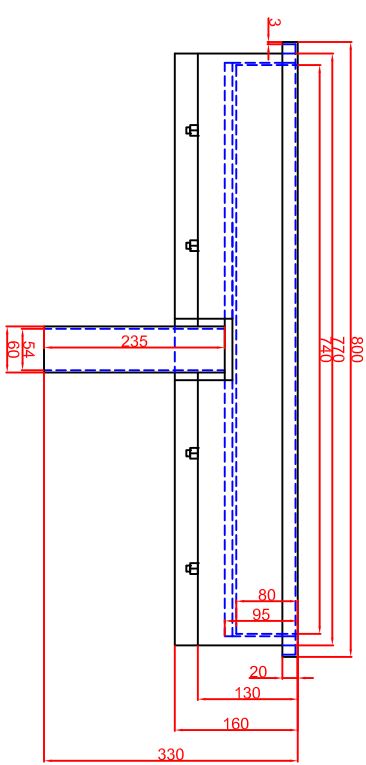

Ausschnitt bei Bräter aufgelegt 780mm x 580mm

Ausschnitt bei Bräter bündig eingebaut 808mm x 608mm

Schalterblende (optional lieferbar)

Thermostat mit
Vorschalter links,
Betriebslampe grün
230V
Heizlampe gelb 230V

Thermostat mit
Vorschalter rechts,
Betriebslampe grün
230V
Heizlampe gelb 230V

Einbauleite
Thermostat
80mm

Seitenansicht

Frontansicht

Platz für Schaltung in
Unterbau vorsehen

Berner-Kochsysteme GmbH & Co.KG
Sudlenstrasse 5
D-87471 Durach

Maststab: 1:10
Zeichnungsnummer: 72/101

Tel.: +49(0)831/697247-0
Fax.: +49(0)831/697247-15
berner@induktion.de
www.induktion.de

BBE80
Einbaubräter

Bearbeiter	Datum	Name
Kreuzfeld 1	09.12.2019	Hahn
Kreuzfeld 2	09.12.2019	Troll