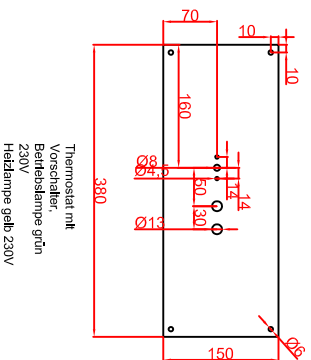

Ausschnitt in Abdeckung
 bei Bräter aufgelegt 350mm x 550mm
 Ausschnitt in Abdeckung
 flächenbündiger Einbau 378mm x 578mm

Schalterblende (optional lieferbar)

Thermostat mit
 Voreinstellen
 Betriebslampe grün
 230V
 Heizlampe gelb 230V

Maßstab: 1:10
 Zeichnungsnummer: 80/102

BBE1-150
 Einbau Multibräter

Bearbeiter	Datum	Name
Suden 1	16.12.2013	Berner
Auslegung 2	17.07.2017	Hahnel

Blatt 1 von 1