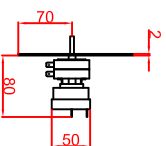

Ausschnitt in Abdeckung
 bei Bräter aufgelegt 350mm x 550mm
 Ausschnitt in Abdeckung
 flächenbündiger Einbau 378mm x 578mm

Schalterblende (optional lieferbar)

Thermostat mit
 Voreinstellen
 Betriebslampe grün
 230V
 Heizlampe gelb 230V

Maßstab: 1:10
 Zeichnungsnummer: 80/102

BBE1-150
 Einbau Multibräter

Bearbeiter	Datum	Name
Suden 1	16.12.2013	Berner
Auslegung 2	17.07.2017	Hahnel

Blatt 1 von 1