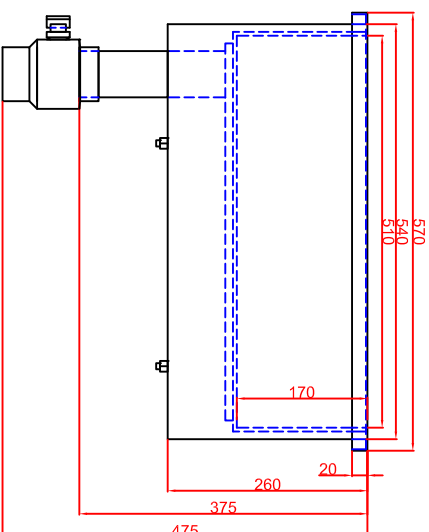

Seitenansicht

Frontansicht