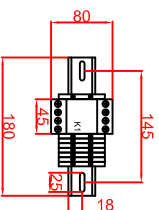

Platz für Schaltung in
Unterbau vorsehen