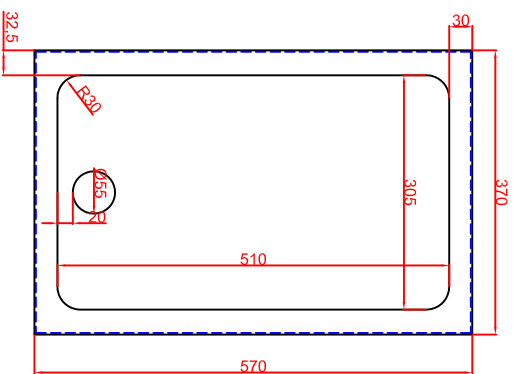

Ausschnitt in Abdeckung
 bei Bräter aufgelegt 350mm x 550mm
 Ausschnitt in Abdeckung
 flächenbündiger Einbau 378mm x 578mm

Schalterblende (optional lieferbar)

Thermostat mit
 Voreinstellen
 Betriebslampe grün
 230V
 Heizlampe gelb 230V

Maßstab: 1:10
 Zeichnungsnummer: 80/102

BBE1-150
 Einbau Multibräter

Bearbeiter	Datum	Name
Suden 1	16.12.2013	Berner
Auslegung 2	17.07.2017	Hahnel

Blatt 1 von 1