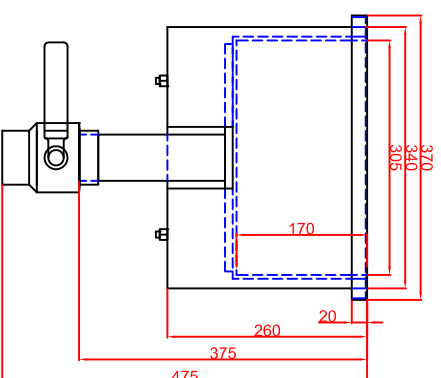

Berner-Kochsysteme GmbH & Co.KG
Sudenstrasse 5
D-87471 Durach
Tel.: +49(0)831/697247-0
Fax.: +49(0)831/697247-115
berner@induktion.de
www.induktion.de

Maßstab: 1:10
Zeichnungsnummer: 80/102

BBE1-150
Einbau Multibräter

Bearbeiter	Datum	Name
Suden 1	16.12.2013	Berner
Auslegung 2	17.07.2017	Hahnel

Blatt 1 von 1