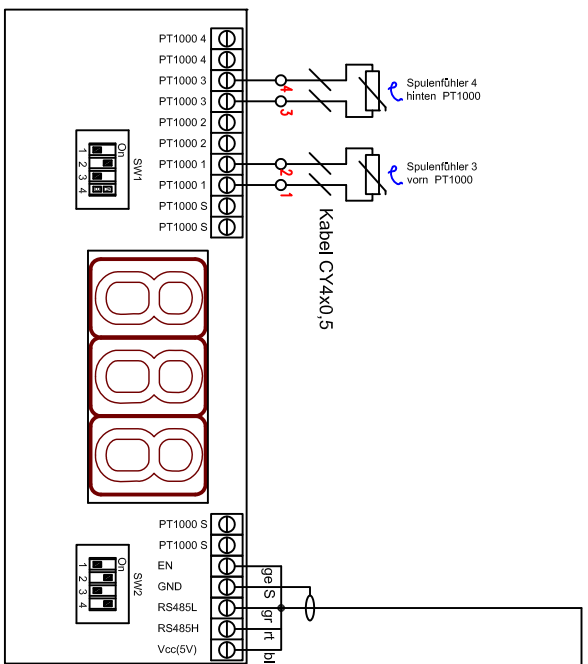

SW2: 3
 Leistung Stufe 1
 Leistung Stufe 2

SW2: 4
 Energiemanagement: Normal
 Energiemanagement: Reduziert

A
 B

C
 D

E
 F

Spule
 GN1/1

SW1

SW2

SW3

SW3: 1
 Empfindlichkeit TE=Normal
 Empfindlichkeit TE=Fein

SW3: 2
 Master-Pot-Funktion Aus
 Master-Pot-Funktion Ein

SW3: 3
 Warmhalterfunktion Kanal 1 Aus
 Warmhalterfunktion Kanal 1 Ein
 Warmhalterfunktion Kanal 2 Ein

SW3: 4
 Warmhalterfunktion Kanal 2 Aus
 Warmhalterfunktion Kanal 2 Ein

A
 B

C
 D

E
 F

G
 H

Jumperinstellungen:

SW1: 1: Geräte-Adresse
 SW1: 2: Dualbetrieb On/Off
 SW1: 3: Hintergrundbeleuchtung On/Off
 SW1: 4: Einbaulage Kochfelder
 On=nebeneinander A
 Off=hintereinander B