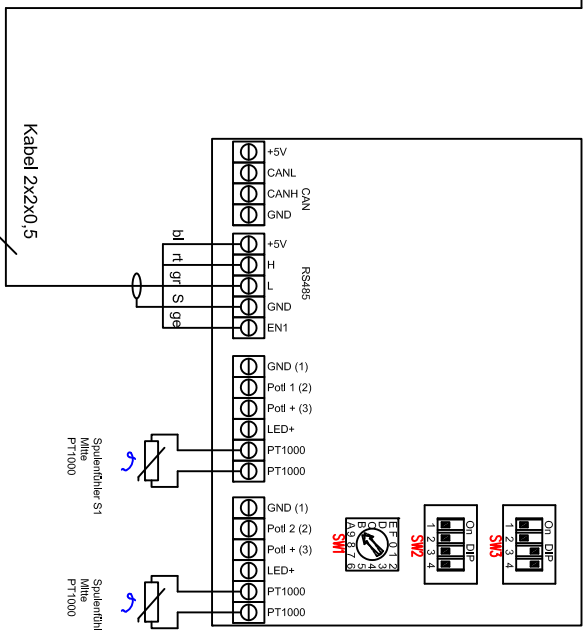

SW2: 3
 Leistung Stufe 1
 Leistung Stufe 2

SW2: 4
 Energiemanagement: Normal
 Energiemanagement: Reduziert

A
 B

C
 D

E
 F

Spule
 GN1/1

SW1

SW2

SW3

SW3: 1
 Empfindlichkeit TE=Normal
 Empfindlichkeit TE=Fein

SW3: 2
 Master-Pot-Funktion Aus
 Master-Pot-Funktion Ein

SW3: 3
 Warmhalterfunktion Kanal 1 Aus
 Warmhalterfunktion Kanal 1 Ein
 Warmhalterfunktion Kanal 2 Ein

SW3: 4
 Warmhalterfunktion Kanal 2 Aus
 Warmhalterfunktion Kanal 2 Ein

A
 B

C
 D

E
 F

G
 H

Jumperinstellungen:

SW1: 1: Geräte-Adresse
 SW1: 2: Dualbetrieb On/Off
 SW1: 3: Hintergrundbeleuchtung On/Off
 SW1: 4: Einbaulage Kochfelder
 On=nebeneinander A
 Off=hintereinander B