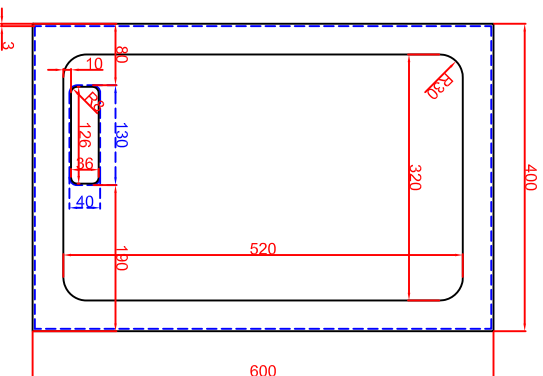

Ausschnitt bei Grill aufgelegt
375mm x 575mm

Ausschnitt bei Grill bündig eingebaut
408mm x 608mm

Schalterblende (optional lieferbar)

Thermostat mit
Vorgesichter,
Beheizlampe grün
230V
Heizlampe gelb 230V

Bearbeiter	Datum	Name
Kreuzfeld 1	04.03.2018	Herrn
Kreuzfeld 2	04.03.2018	Denz

Maßstab: 1:10
Zeichnungsnummer: 73/105

**BGE40C,
BGE40CSpeed
Einbaubrätplatte**