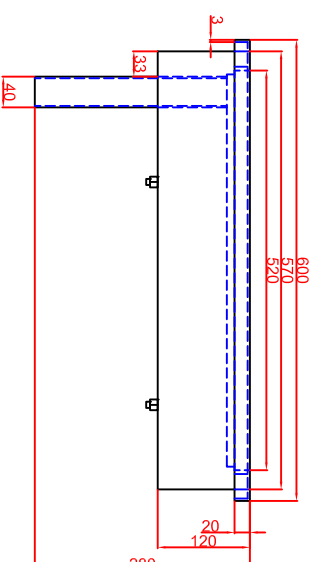

Seitenansicht