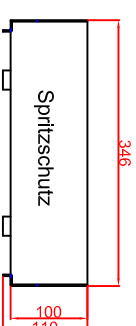

Frontansicht