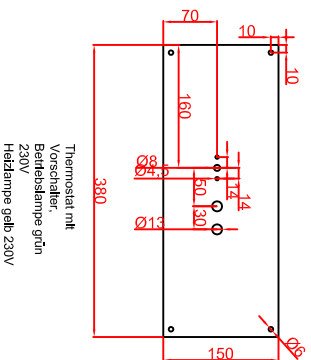

Ausschnitt bei Grill aufgelegt
375mm x 575mm

Ausschnitt bei Grill bündig eingebaut
408mm x 608mm

Schalterblende (optional lieferbar)

Thermostat mit
Vorgesichter,
Beheizlampe grün
230V
Heizlampe gelb 230V

Bearbeiter	Datum	Name
Kreuzfeld 1	04.03.2018	Herrn
Kreuzfeld 2	04.03.2018	Denz

Maßstab: 1:10
Zeichnungsnummer: 73/105

**BGE40C,
BGE40CSpeed
Einbaubrätplatte**