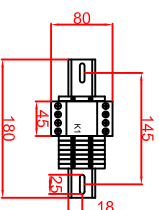

Platz für Schaltung in
Unterbau vorsehen