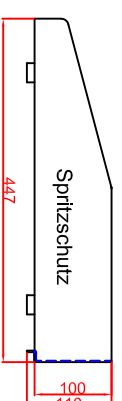

Seitenansicht