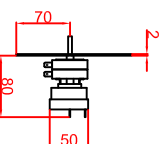

Ausschnitt bei Grill aufgelegt
375mm x 575mm

Ausschnitt bei Grill bündig eingebaut
408mm x 608mm

Schalterblende (optional lieferbar)

Thermostat mit
Vorgesichter,
Beheizlampe grün
230V
Heizlampe gelb 230V

Bearbeiter	Datum	Name
Kreuzfeld 1	04.03.2018	Herrn
Kreuzfeld 2	04.03.2018	Denz

Maßstab: 1:10
Zeichnungsnummer: 73/105

**BGE40C,
BGE40CSpeed
Einbaubrätplatte**