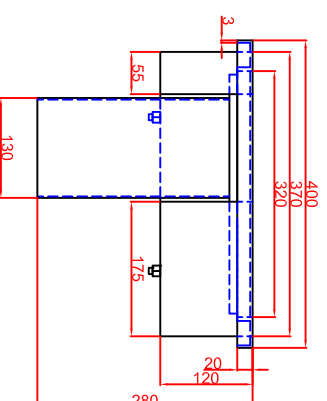

Frontansicht