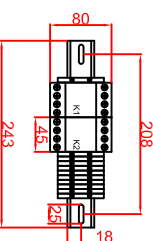

Platz für Schaltung in
Unterbau vorsehen

Berner-Kochsysteme GmbH & Co.KG
Sudlenstrasse 5
D-87471 Durach

Maststab: 1:10
Zeichnungsnummer: 75/105

Tel.: +49(0)831/697247-0
Fax.: +49(0)831/697247-115
berner@induktion.de
www.induktion.de

BGE80C,
BGE80CSpeed
Einbaubrätplatte

Bestellnr.	Datum	Name
04032018		Herrl
04032018		Denz
Änderung 1		
Änderung 2