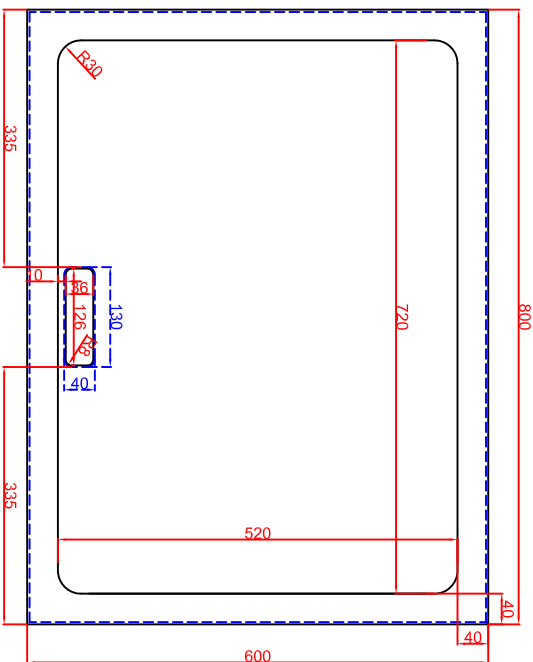

**Ausschnitt bei Grill aufgelegt**  
**775mm x 575mm**  
**Ausschnitt bei Grill bündig eingebaut**  
**808mm x 608mm**

Seitenansicht

Frontansicht

Schalterblende (optional lieferbar)

Thermostat nH  
 Vorschalter links,  
 Beheizlampe grün  
 230V  
 Heißlampe gelb 230V

Thermostat nH  
 Vorschalter rechts,  
 Beheizlampe grün  
 230V  
 Heißlampe gelb 230V

Einbaufleite  
 Thermostat  
 85mm

Platz für Schaltung in  
 Unterbau vorsehen

Berner-Kochsysteme GmbH & Co.KG  
 Sudlenstrasse 5  
 D-87471 Durach

Maststab: 1:10  
 Zeichnungsnummer: 75/105

Tel.: +49(0)831/697247-0  
 Fax.: +49(0)831/697247-115  
 berner@induktion.de  
 www.induktion.de

**BGE80C,**  
**BGE80CSpeed**  
**Einbaubrätplatte**

Bestellnr.	Datum	Name
04032018		Herrl
04032018		Denz
Änderung 1		
Änderung 2		