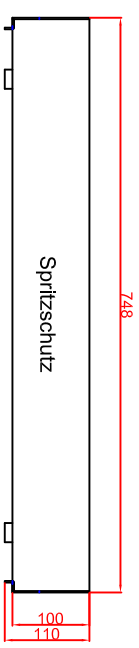

**Ausschnitt bei Grill aufgelegt**  
**775mm x 575mm**  
**Ausschnitt bei Grill bündig eingebaut**  
**808mm x 608mm**

Seitenansicht

Frontansicht

Schalterblende (optional lieferbar)

Thermostat nH  
 Vorschalter links,  
 Beheizlampe grün  
 230V  
 Heißlampe gelb 230V

Thermostat nH  
 Vorschalter rechts,  
 Beheizlampe grün  
 230V  
 Heißlampe gelb 230V

Einbaufleite  
 Thermostat  
 85mm

Platz für Schaltung in  
 Unterbau vorsehen

Berner-Kochsysteme GmbH & Co.KG  
 Sudlenstrasse 5  
 D-87471 Durach

Maststab: 1:10  
 Zeichnungsnummer: 75/105

Tel.: +49(0)831/697247-0  
 Fax.: +49(0)831/697247-115  
 berner@induktion.de  
 www.induktion.de

**BGE80C,**  
**BGE80CSpeed**  
**Einbaubrätplatte**

Bestellnr.	Datum	Name
04032018		Herrl
04032018		Denz
Änderung 1		
Änderung 2		