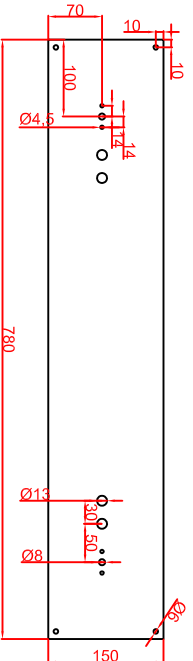

**Ausschnitt bei Grill aufgelegt**  
**775mm x 575mm**  
**Ausschnitt bei Grill bündig eingebaut**  
**808mm x 608mm**

Seitenansicht

Frontansicht

Schalterblende (optional lieferbar)

Thermostat nH  
 Vorschalter links,  
 Beheizlampe grün  
 230V  
 Heißlampe gelb 230V

Thermostat nH  
 Vorschalter rechts,  
 Beheizlampe grün  
 230V  
 Heißlampe gelb 230V

Einbaufleite  
 Thermostat  
 85mm

Platz für Schaltung in  
 Unterbau vorsehen

Berner-Kochsysteme GmbH & Co.KG  
 Sudlenstrasse 5  
 D-87471 Durach

Maststab: 1:10  
 Zeichnungsnummer: 75/105

Tel.: +49(0)831/697247-0  
 Fax.: +49(0)831/697247-115  
 berner@induktion.de  
 www.induktion.de

**BGE80C,**  
**BGE80CSpeed**  
**Einbaubrätplatte**

Bestellnr.	Datum	Name
04032018		Herrl
04032018		Denz
Änderung 1		
Änderung 2		