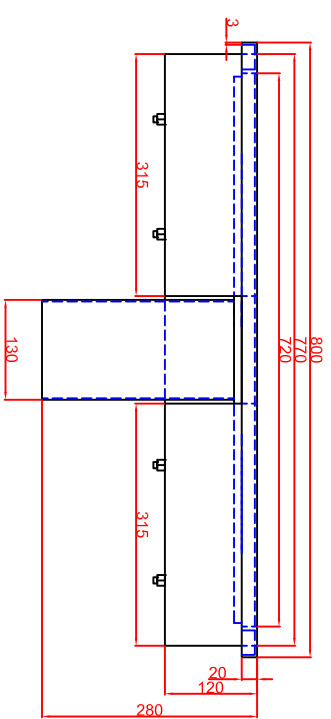

**Ausschnitt bei Grill aufgelegt**  
**775mm x 575mm**  
**Ausschnitt bei Grill bündig eingebaut**  
**808mm x 608mm**

Seitenansicht

Frontansicht

Schalterblende (optional lieferbar)

Thermostat nH  
 Vorschalter links,  
 Beheizlampe grün  
 230V  
 Heißlampe gelb 230V

Thermostat nH  
 Vorschalter rechts,  
 Beheizlampe grün  
 230V  
 Heißlampe gelb 230V

Einbaufleite  
 Thermostat  
 85mm

Platz für Schaltung in  
 Unterbau vorsehen

Berner-Kochsysteme GmbH & Co.KG  
 Sudlenstrasse 5  
 D-87471 Durach

Maststab: 1:10  
 Zeichnungsnummer: 75/105

Tel.: +49(0)831/697247-0  
 Fax.: +49(0)831/697247-115  
 berner@induktion.de  
 www.induktion.de

**BGE80C,**  
**BGE80CSpeed**  
**Einbaubrätplatte**

Bestellnr.	Datum	Name
04032018		Herrl
04032018		Denz
Änderung 1		
Änderung 2		