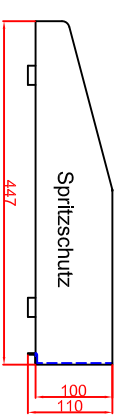

**Ausschnitt bei Grill aufgelegt**  
**775mm x 575mm**  
**Ausschnitt bei Grill bündig eingebaut**  
**808mm x 608mm**

Seitenansicht

Frontansicht

Schalterblende (optional lieferbar)

Thermostat nH  
 Vorschalter links,  
 Beheizlampe grün  
 230V  
 Heißlampe gelb 230V

Thermostat nH  
 Vorschalter rechts,  
 Beheizlampe grün  
 230V  
 Heißlampe gelb 230V

Einbaufleite  
 Thermostat  
 85mm

Platz für Schaltung in  
 Unterbau vorsehen

Berner-Kochsysteme GmbH & Co.KG  
 Sudlenstrasse 5  
 D-87471 Durach