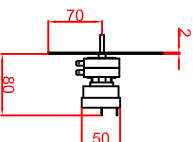

Einbaufleite
Thermostat
85mm