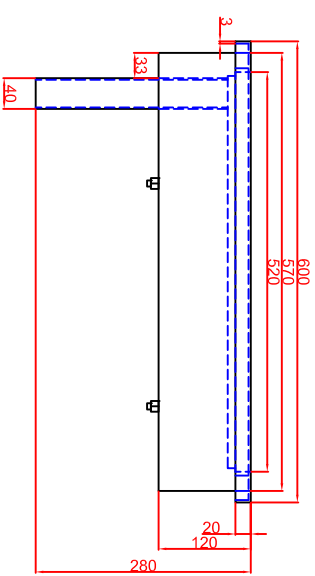

**Ausschnitt bei Grill aufgelegt**  
**775mm x 575mm**  
**Ausschnitt bei Grill bündig eingebaut**  
**808mm x 608mm**

Seitenansicht

Frontansicht

Schalterblende (optional lieferbar)

Thermostat nH  
 Vorschalter links,  
 Beheizlampe grün  
 230V  
 Heißlampe gelb 230V

Thermostat nH  
 Vorschalter rechts,  
 Beheizlampe grün  
 230V  
 Heißlampe gelb 230V

Einbaufleite  
 Thermostat  
 85mm

Platz für Schaltung in  
 Unterbau vorsehen

Berner-Kochsysteme GmbH & Co.KG  
 Sudlenstrasse 5  
 D-87471 Durach

Maststab: 1:10  
 Zeichnungsnummer: 75/105

Tel.: +49(0)831/697247-0  
 Fax.: +49(0)831/697247-115  
 berner@induktion.de  
 www.induktion.de

**BGE80C,**  
**BGE80CSpeed**  
**Einbaubrätplatte**

Bestellnr.	Datum	Name
04032018		Herrl
04032018		Denz
Änderung 1		
Änderung 2		