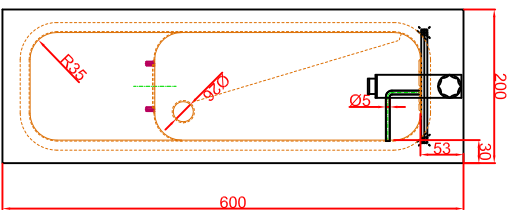

Draufsicht
Ausschnitt in Herd 175mm x 575mm
Friteuse aufgelegt