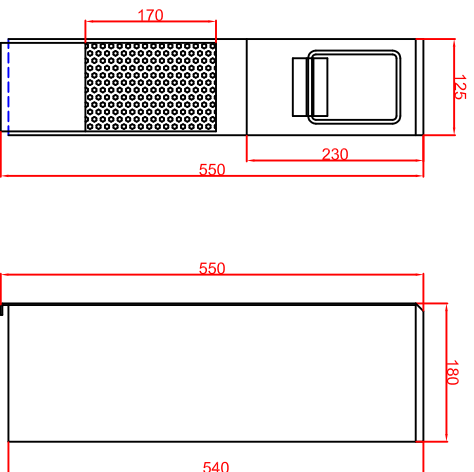

Fettschublade BFABK