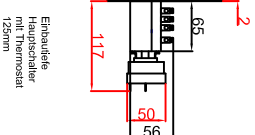

Draufsicht
Ausschnitt in Herd 175mm x 575mm
Friteuse aufgelegt

Seitenansicht

Frontansicht

Fettschublade BFABK

Installationshöhe
180x180x110mm

Schalterblende

Platz für Installationsdosen Schaltung vorsehen

Berner-Kochsysteme GmbH & Co.KG Sudetenstrasse 5 D-87471 Durach		Maßstab: 1:10 Zeichnungsnummer: 60/1011	
Tel.: +49(0)831/697247-0 Fax.: +49(0)831/697247-15 berneer@induktion.de www.induktion.de		BFEM20 Einbaufriteuse BFEM1H	
Berichterst.	Datum	Name	
Gezeichnet	08.11.2017	Herrl	
Abzeichnung 1	08.11.2017	Denz	
Abzeichnung 2