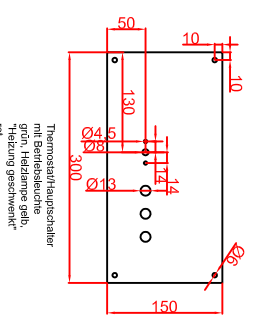

Installationshöhe
180x180x110mm