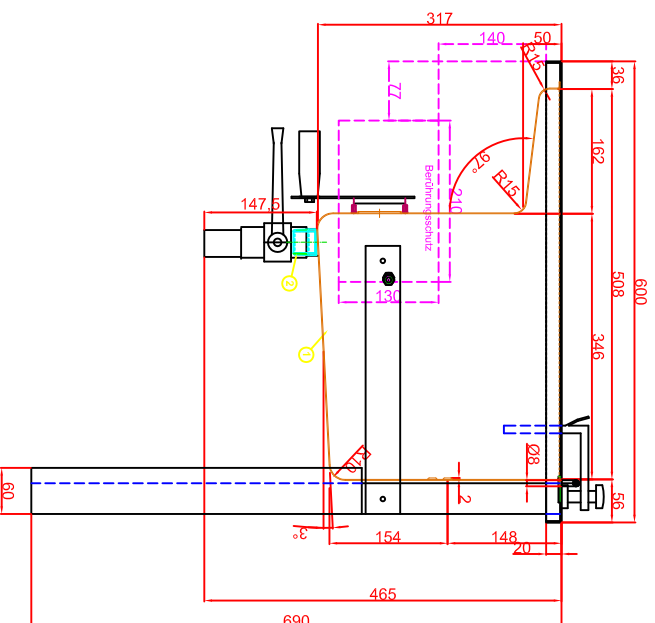

Seitenansicht