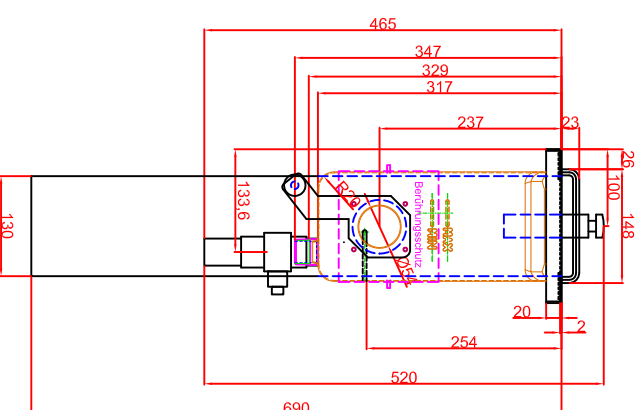

Frontansicht