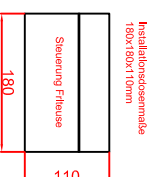

Fettschublade BFABK

Installationshöhe
180x180x110mm