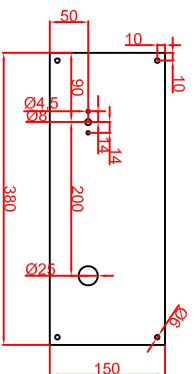

Ausschnitt in Abdeckung  
flächenbündiger Einbau  
356mm x 611mm

Ausschnitt in Abdeckung  
Einbau mit Auflagerahmen  
380mm x 630mm

Schalterblende (optional lieferbar)

Einbauliefe mindestens 70mm

Ein-Taster  
mit  
Betriebslampe  
grün  
230V

WH60,-L  
Flächenbündig (B)  
Auflagerahmen (A)

Bestellteil	Datum	Name
Konstruktion 1	05.02.2014	Hahn
Anweisung 2	05.02.2014	Berner

Blatt 1 von 1