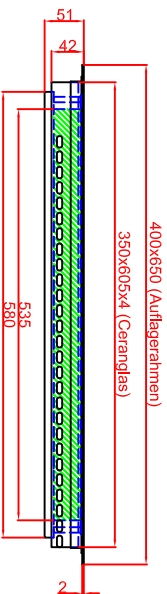

Ausschnitt in Abdeckung  
flächenbündiger Einbau  
356mm x 611mm

Ausschnitt in Abdeckung  
Einbau mit Auflagerahmen  
380mm x 630mm

Schalterblende (optional lieferbar)

Einbauliefe mindestens 70mm

Ein-Taster  
mit  
Betriebslampe  
grün  
230V

WH60,-L  
Flächenbündig (B)  
Auflagerahmen (A)

Bestellteil	Datum	Name
Konstruktion 1	05.02.2014	Hahn
Anweisung 2	05.02.2014	Berner

Blatt 1 von 1