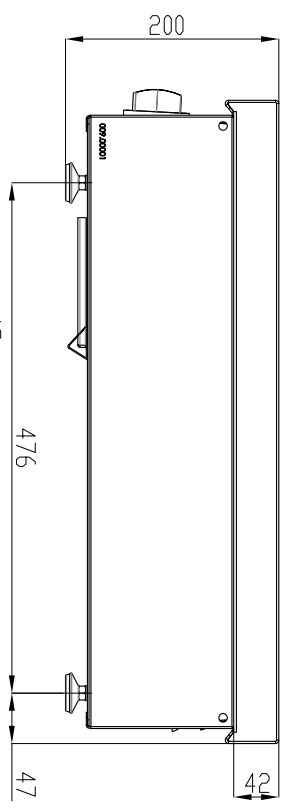

560 Glaslänge

Draufsicht

Seitenansicht

Vorderansicht

Rückansicht

Unteransicht

Berner-Kochsysteme GmbH & Co.KG Südettenstr. 5 D-87471 Durach Tel: +49(0)831/697247-0 Fax: +49(0)831/697247-15 Email: bernerk@bernerkoch.de www.bdk-tuende				BENENNUNG <b>B12KTT-7FL,-10FL</b>	
Alle Maße in mm   Abweichungstoleranz = ± n Kanten geraden NAME: SIGMUND DATUM: 30.04.2019 GEZEICHNET: Hibel RH GEPROBT: NAME: Bereich: DATUM:		VERSTÜFF: HERSTELLER: Berner		ZEICHNUNGSNR: <b>B12KTT-7FL,-10FL</b>	
ANDERUNG 1 ANDERUNG 2		MASSSTAB:		ZEICHNUNGSNR./ARTIKELNR./HERSTELLER: <b>B12KTT-7FL,-10FL</b>	
ANMERKUNG 1 ANMERKUNG 2		GEWICHT:		BLATT 1 VON 2	