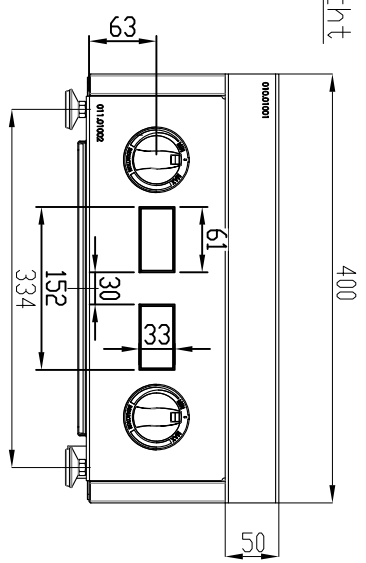

560 Glaslänge

Draufsicht

Seitenansicht

Vorderansicht

Rückansicht

Unteransicht

Berner-Kochsysteme GmbH & Co.KG Südettenstr. 5 D-87471 Durach Tel: +49(0)831/697247-0 Fax: +49(0)831/697247-15 Email: bernerk@bernerkoch.de www.bdk-tuende				BENENNUNG <b>B12KTT-7FL,-10FL</b>	
Alle Maße in mm   Abweichungstoleranz = ± n Kanten geraden NAME: SIGMUND DATUM: 30.04.2019 GEZEICHNET: Hibel RH GEPROBT: NAME: Bereich: DATUM:		VERSTÜFF: HERSTELLER: Berner		ZEICHNUNGSNR: <b>B12KTT-7FL,-10FL</b>	
ANDERUNG 1 ANDERUNG 2		MASSSTAB:		ZEICHNUNGSNR./ARTIKELNR./HERSTELLER: <b>B12KTT-7FL,-10FL</b>	
ANMERKUNG 1 ANMERKUNG 2		GEWICHT:		BLATT 1 VON 2	