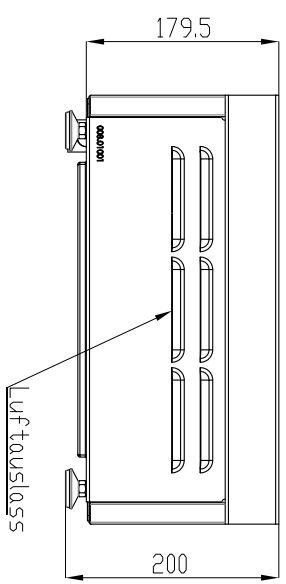

560 Glaslänge

Draufsicht

Seitenansicht

Vorderansicht

Rückansicht

Unteransicht

Berner-Kochsysteme GmbH & Co.KG Südettenstr. 5 D-87471 Durach Tel: +49(0)831/697247-0 Fax: +49(0)831/697247-15 Email: bernerk@bernerkoch.de www.bdk-tuende				BENENNUNG <b>B12KTT-7FL,-10FL</b>	
Alle Maße in mm   Abweichungstoleranz = ± n Kanten geraden NAME: SIGMUND DATUM: 30.04.2019 GEZEICHNET: Hibel RH GEPROBT: NAME: Bereich: DATUM:		VERSTÜFF: HERSTELLER: Berner		ZEICHNUNGSNR: <b>B12KTT-7FL,-10FL</b>	
ANDERUNG 1 ANDERUNG 2		MASSSTAB:		ZEICHNUNGSNR./ARTIKELNR./HERSTELLER: <b>B12KTT-7FL,-10FL</b>	
ANMERKUNG 1 ANMERKUNG 2		GEWICHT:		BLATT 1 VON 2	