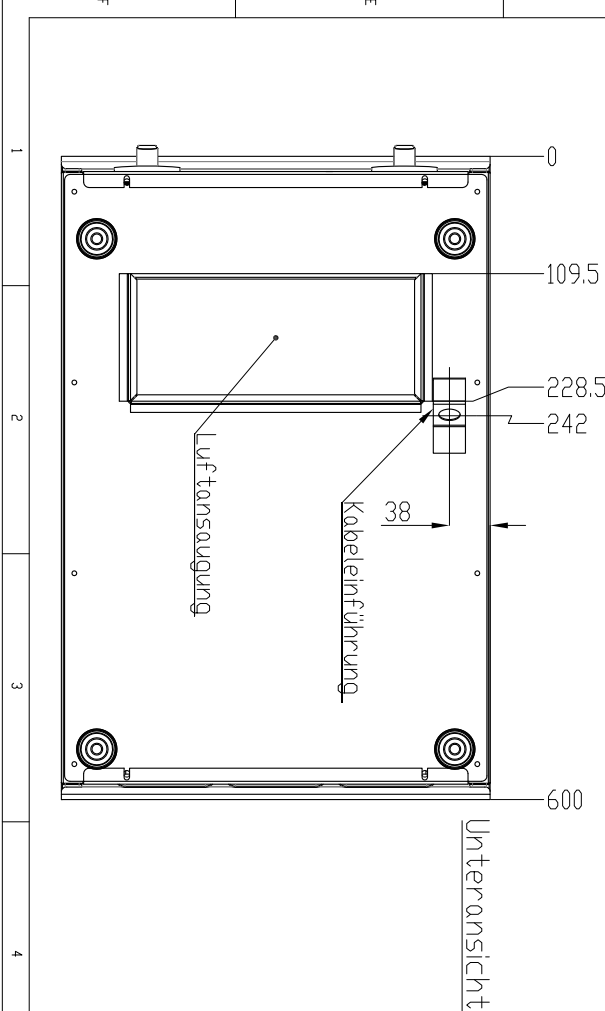

560 Glaslänge

Draufsicht

Seitenansicht

Vorderansicht

Rückansicht

Unteransicht

Berner-Kochsysteme GmbH & Co.KG Südettenstr. 5 D-87471 Durach Tel: +49(0)831/697247-0 Fax: +49(0)831/697247-15 Email: bernerk@bernerkoch.de www.bdk-tuende				BENENNUNG <b>B12KTT-7FL,-10FL</b>	
Alle Maße in mm   Abweichungstoleranz = ± n Kanten geraden NAME: SIGMUND DATUM: 30.04.2019 GEZEICHNET: Hibel RH GEPROBT: NAME: Bereich: DATUM:		VERSTÜFF: HERSTELLER: Berner		ZEICHNUNGSNR: <b>B12KTT-7FL,-10FL</b>	
ANDERUNG 1 ANDERUNG 2		MASSSTAB:		ZEICHNUNGSNR./ARTIKELNR./HERSTELLER: <b>B12KTT-7FL,-10FL</b>	
ANMERKUNG 1 ANMERKUNG 2		GEWICHT:		BLATT 1 VON 2	