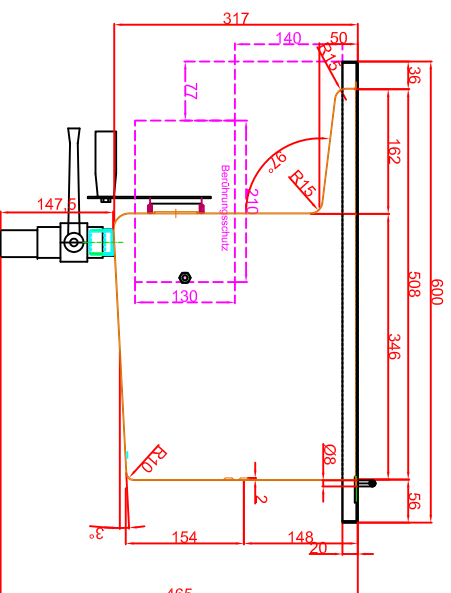

Seitenansicht