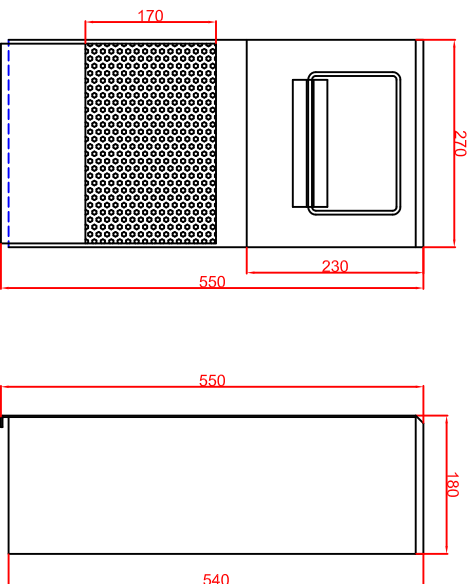

Fettschublade BFAB