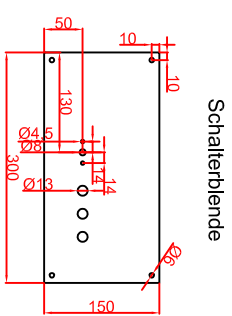

Thermostat/Hauptschalter
mit Betriebsenergie
Tüftung geschwenkt
rot