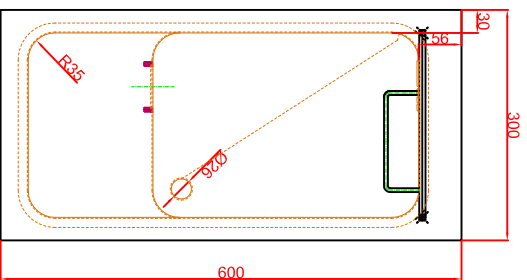

Draufsicht
Ausschnitt in Herd 275mm x 575mm
Friteuse aufgelegt