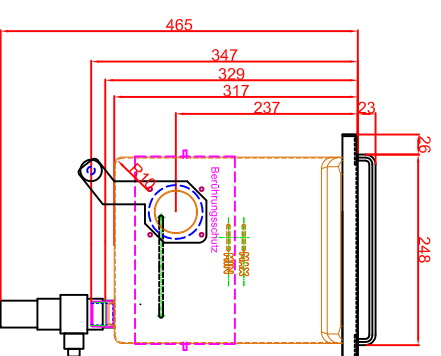

Frontansicht