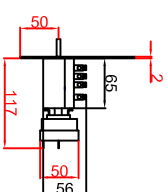

Draufsicht
Ausschnitt in Herd 275mm x 575mm
Friteuse aufgelegt

Seitenansicht

Frontansicht

Fettschublade BFAB

Platz für Installationsdosen Schaltung vorsehen

Berner-Kochsysteme GmbH & Co.KG Sudlenstrasse 5 D-87471 Durach		Maßstab: 1:10 Zeichnungsnummer: 61/101	
Tel.: +49(0)831/697247-0 Fax.: +49(0)831/697247-15 berneer@induktion.de www.induktion.de		BFEM30 Einbaufriteuse	
Bearbeiter	Datum	Name	
Kaplan	13.12.2013	Berni	
Anwendung 1	08.11.2017	Herrl	
Anwendung 2