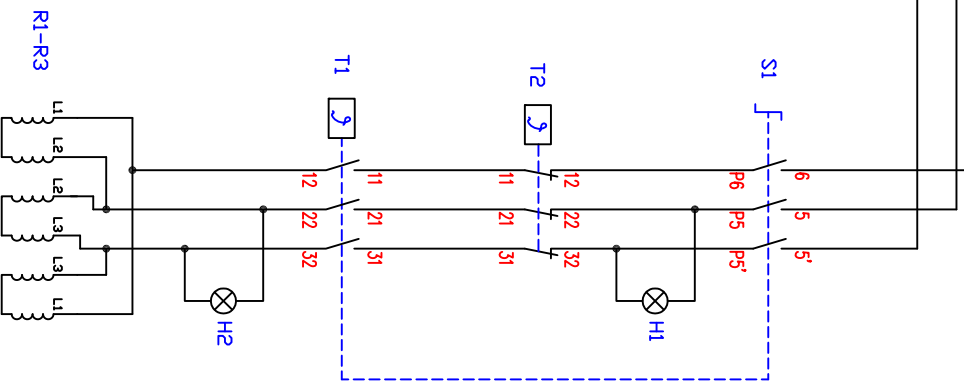

Festanschluss 16A  
400V/3~/N/PE

Kabel 1 - EWKF H05SS-F 5G2.5qmm/CEE16A	100058
S1 - Vorschalter Thermosta	700104
T1 - Thermosta 64-310°C	700104
T2 - Sicherheitsthermosta 360°C	300100
H1 - Betrieb 'Ein' grün 400V	800203
H2 - Heizlampe gelb 400V	800207
R1, R2 - Heizkörper 400V/1500W, 430	502001
R3 - Heizkörper 400V/1500W, 490	502015

Schnitplan  
BB/0-1/1