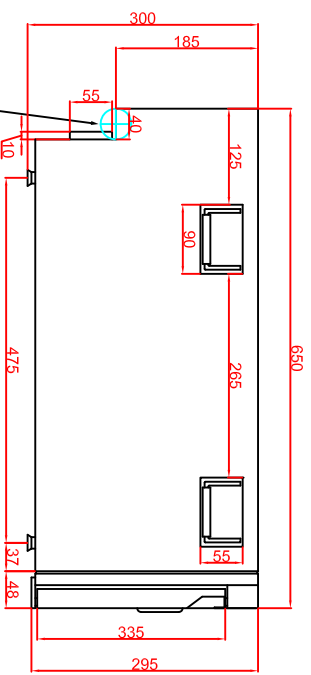

Frontansicht

Seitenansicht

Elektroanschluss 230V 1,5kW

Draufsicht

Berner-Kochsysteme GmbH & Co.KG Sudelenstrasse 5 D-87471 Durach		Maßstab: 1:10	Zeichnungsnummer: 123/102	
Tel.: +49(0)831/697247-0 Fax.: +49(0)831/697247-15 bernerk@induktion.de www.induktion.de		BHS2 Hotstar 1,0kW		
Bearbeiter	Datum			Name
Konstruktion 1	12.02.2015			Hänel
Konstruktion 2			Blatt 1 von 1	