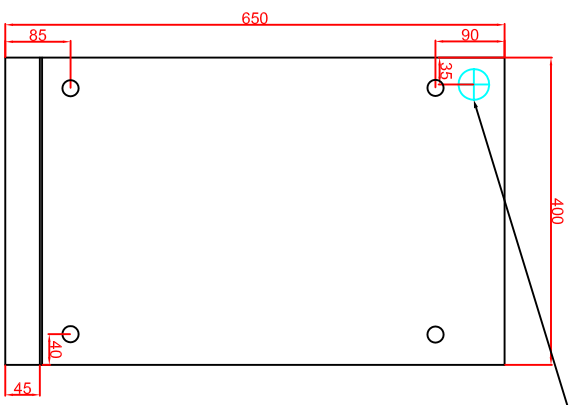

Frontansicht

Seitenansicht

Elektroanschluss 230V 1,5kW

Draufsicht

Berner-Kochsysteme GmbH & Co.KG Sudelenstrasse 5 D-87471 Durach		Maßstab: 1:10	Zeichnungsnummer: 123/102	
Tel.: +49(0)831/697247-0 Fax.: +49(0)831/697247-15 bernerk@induktion.de www.induktion.de		BHS2 Hotstar 1,0kW		
Bearbeiter	Datum			Name
Konstruktion 1	12.02.2015			Hänel
Konstruktion 2			Blatt 1 von 1	