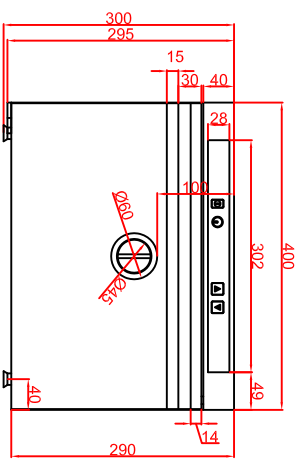

Frontansicht

Seitenansicht

Elektroanschluss 230V 1,5kW

Draufsicht

Berner-Kochsysteme GmbH & Co.KG Sudelenstrasse 5 D-87471 Durach		Maßstab: 1:10	Zeichnungsnummer: 123/102	
Tel.: +49(0)831/697247-0 Fax.: +49(0)831/697247-15 bernerk@induktion.de www.induktion.de		BHS2 Hotstar 1,0kW		
Bearbeiter	Datum			Name
Konstruktion 1	12.02.2015			Hänel
Konstruktion 2			Blatt 1 von 1	