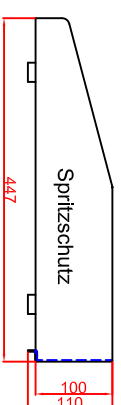

Seitenansicht