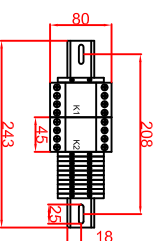

Platz für Schaltung in
Unterbau vorsehen