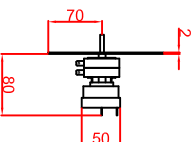

Einbauleite
Thermostat
85mm