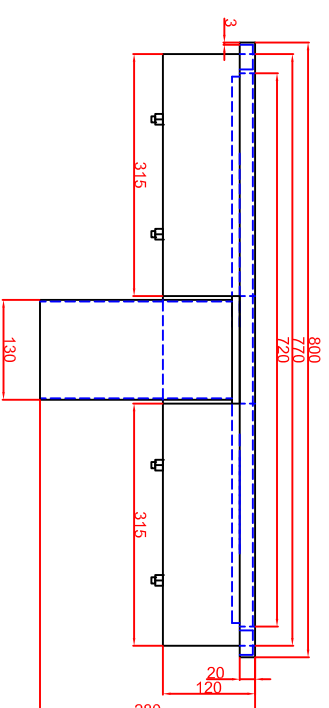

Ausschnitt bei Grill aufgelegt
775mm x 575mm

Ausschnitt bei Grill bündig eingebaut
810mm x 610mm
Bratplatte schwimmend einbauen

Schalterblende (optional lieferbar)

Thermostat nH
Vorwächler links,
Beleuchtung grün
230V
Heißlampe gelb 230V

Thermostat nH
Vorwächler rechts,
Beleuchtung grün
230V
Heißlampe gelb 230V

Einbauleite
Thermostat
85mm

Platz für Schaltung in
Unterbau vorsehen

Seitenansicht

Frontansicht

Berner-Kochsysteme GmbH & Co.KG
Sudlenstrasse 5
D-87471 Durach
Tel.: +49(0)831/697247-0
Fax.: +49(0)831/697247-115
berner@induktion.de
www.induktion.de

Maßstab: 1:10
Zeichnungsnummer: 75/101

BGE80,
BGE80Speed
Einbaubrätplatte

Bestellteil	Datum	Name
Version 1	04.03.2018	Herrl
Änderung 2	04.03.2018	Denz