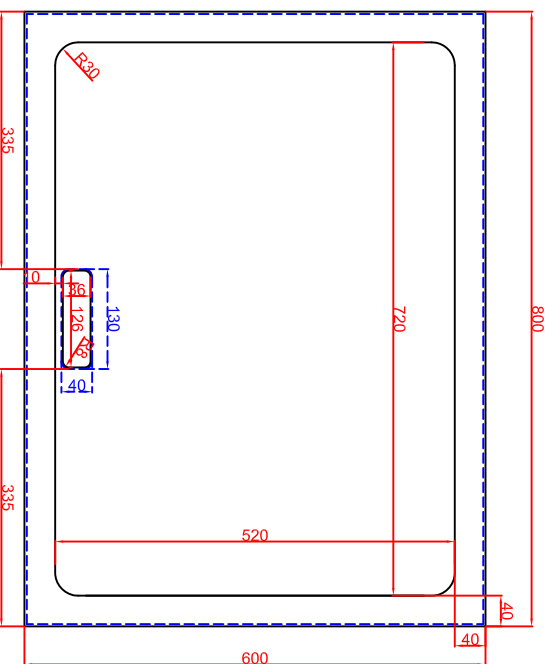

Ausschnitt bei Grill aufgelegt
775mm x 575mm

Ausschnitt bei Grill bündig eingebaut
810mm x 610mm
Bratplatte schwimmend einbauen

Schalterblende (optional lieferbar)

Thermostat nH
Vorwächler links,
Beleuchtung grün
230V
Heißlampe gelb 230V

Maßstab: 1:10
Zeichnungsnummer: 75/101

BGE80,
BGE80Speed
Einbaubrätplatte

Bestellteil	Datum	Name
Version 1	04.03.2018	Herrl
Änderung 2	04.03.2018	Denz