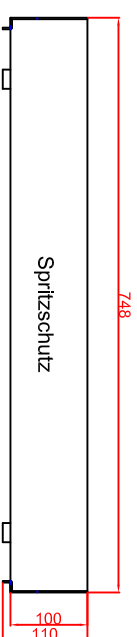

Ausschnitt bei Grill aufgelegt
775mm x 575mm

Ausschnitt bei Grill bündig eingebaut
810mm x 610mm
Bratplatte schwimmend einbauen

Schalterblende (optional lieferbar)

Thermostat nH
Vorwächler links,
Beleuchtung grün
230V
Heißlampe gelb 230V

Thermostat nH
Vorwächler rechts,
Beleuchtung grün
230V
Heißlampe gelb 230V

Einbauleite
Thermostat
85mm

Platz für Schaltung in
Unterbau vorsehen

Seitenansicht

Frontansicht

Berner-Kochsysteme GmbH & Co.KG
Sudlenstrasse 5
D-87471 Durach
Tel.: +49(0)831/697247-0
Fax.: +49(0)831/697247-115
berner@induktion.de
www.induktion.de

Maßstab: 1:10
Zeichnungsnummer: 75/101

BGE80,
BGE80Speed
Einbaubrätplatte

Bestellteil	Datum	Name
Version 1	04.03.2018	Herrl
Änderung 2	04.03.2018	Denz