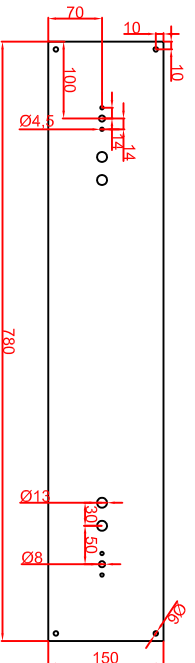

Ausschnitt bei Grill aufgelegt
775mm x 575mm

Ausschnitt bei Grill bündig eingebaut
810mm x 610mm
Bratplatte schwimmend einbauen

Schalterblende (optional lieferbar)

Thermostat nH
Vorwächler links,
Beleuchtung grün
230V
Heißlampe gelb 230V

Thermostat nH
Vorwächler rechts,
Beleuchtung grün
230V
Heißlampe gelb 230V

Einbauleite
Thermostat
85mm

Platz für Schaltung in
Unterbau vorsehen

Seitenansicht

Frontansicht

Berner-Kochsysteme GmbH & Co.KG
Sudlenstrasse 5
D-87471 Durach
Tel.: +49(0)831/697247-0
Fax.: +49(0)831/697247-115
berner@induktion.de
www.induktion.de

Maßstab: 1:10
Zeichnungsnummer: 75/101

BGE80,
BGE80Speed
Einbaubrätplatte

Bestellteil	Datum	Name
Version 1	04.03.2018	Herrl
Änderung 2	04.03.2018	Denz