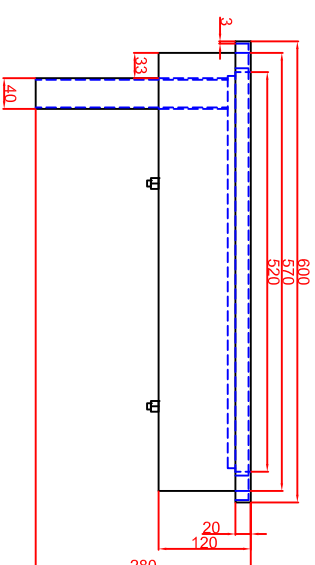

Frontansicht