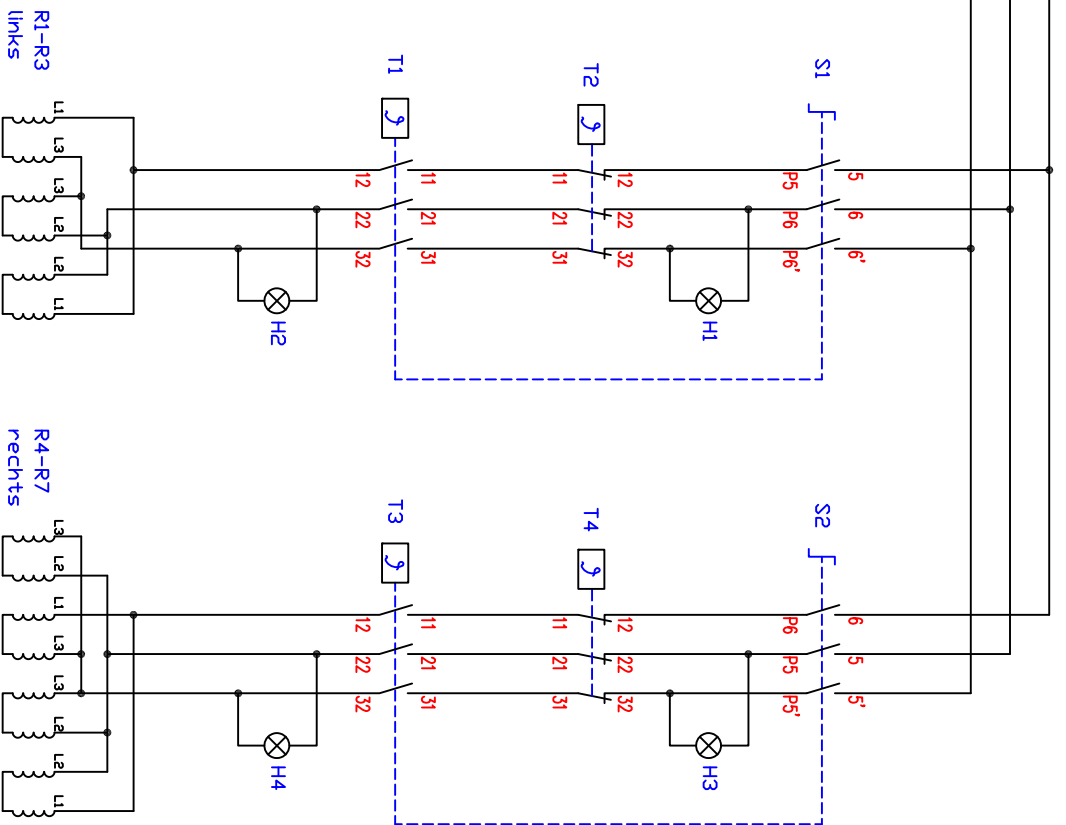

Anschluß CEE16A  
 400V/3~/N/PE

Kabel 1 - EWKF H05SS-F 5G2,5qmm/CEE16A	100087	SI,S2 - Vorschalter Thermostat	700104	 Berner-Kochsysteme GmbH&Co.KG Sudetenstraße 5 D-87471 Durach Tel:+49(0)831/697247-0,Fax:-15 bernerk@induktion.de www.induktion.de	Blatt 1/1 Datum 2007.21 Name RH
		T1,T3 - Thermostat 64-310°C	700104		
		T2,T4 - Sicherheitsthermostat 360°C	300100		
		H1,H3 - Betrieb 'Ein' grün 400V	800203		
		H2,H4 - Heizlampe gelb 400V	800207		
		R3-R5 - Heizkörper 400V/1500W,430	502001	Schaltplan	
		R1,R2,R6,R7 - Heizkörper 400V/1500W,490	502015	4/1_BGA_80	

Aufhängegerät Brauplatte  
 BGA\_80  
 10,5kg W

Änderung	a	
	b	
	c	
Version	1.4	