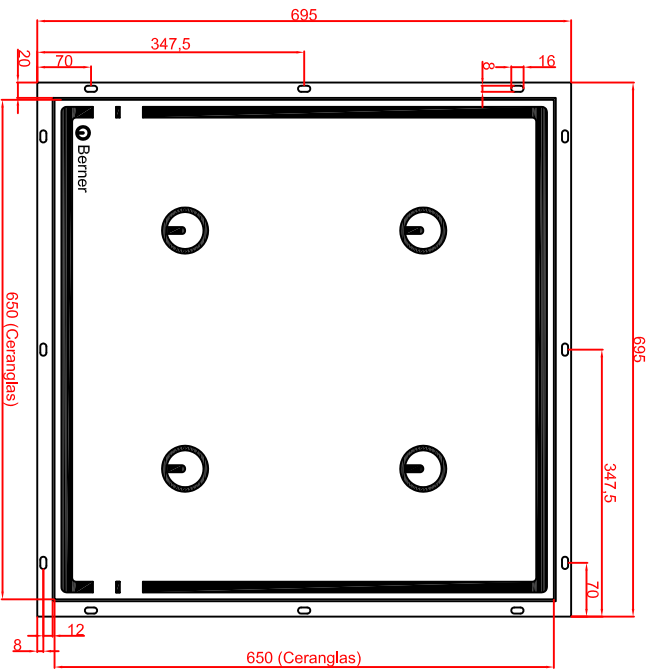

Variante "B"
Ausschnitt in Abdeckung
flächenbündiger Einbau
658mm x 658mm

Schalterblende (optional lieferbar)

Berner-Kochsysteme GmbH & Co.KG
Sudetenstrasse 5
D-87471 Durach

Tel.: +49(0)831/697247-0
Fax.: +49(0)831/697247-15
berneer@induktion.de
www.induktion.de

Bestellnr.	Datum	Name
31072014	31.07.2014	Hänel
31072014	31.07.2014	Berner
Auslegung 1		
Auslegung 2		

Maststab: 1:10
Zeichnungsnummer: 37/112

BS4CESS
Flächenbündig (B)
Auflagerahmen (A)