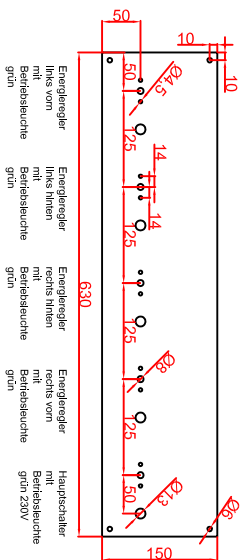

Variante "B"
Ausschnitt in Abdeckung
flächenbündiger Einbau
658mm x 658mm