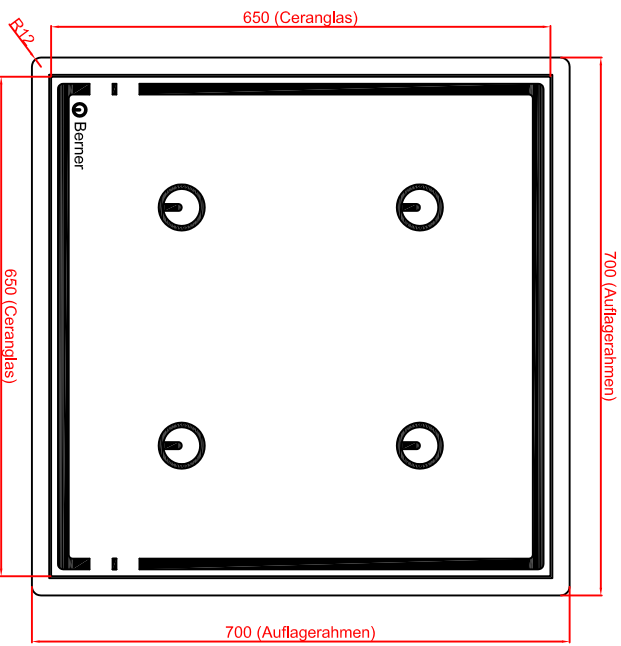

Variante "B"
Ausschnitt in Abdeckung
flächenbündiger Einbau
658mm x 658mm

Schalterblende (optional lieferbar)

Berner-Kochsysteme GmbH & Co.KG
Sudetenstrasse 5
D-87471 Durach

Tel.: +49(0)831/697247-0
Fax.: +49(0)831/697247-15
berneer@induktion.de
www.induktion.de

Bestellnr.	Datum	Name
31072014	31.07.2014	Hänel
31072014	31.07.2014	Berner
Auslegung 1		
Auslegung 2		

Maststab: 1:10
Zeichnungsnummer: 37/112

BS4CESS
Flächenbündig (B)
Auflagerahmen (A)