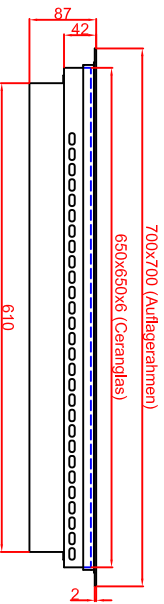

Variante "A"
Ausschnitt in Abdeckung
Einbau mit Auflagerahmen
680mm x 680mm