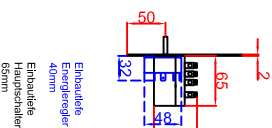

Variante "B"
Ausschnitt in Abdeckung
flächenbündiger Einbau
658mm x 658mm

Schalterblende (optional lieferbar)

Berner-Kochsysteme GmbH & Co.KG
Sudetenstrasse 5
D-87471 Durach

Tel.: +49(0)831/697247-0
Fax.: +49(0)831/697247-15
berneer@induktion.de
www.induktion.de

Bestellnr.	Datum	Name
31072014	31.07.2014	Hänel
31072014	31.07.2014	Berner
Auslegung 1		
Auslegung 2		

Maststab: 1:10
Zeichnungsnummer: 37/112

BS4CESS
Flächenbündig (B)
Auflagerahmen (A)