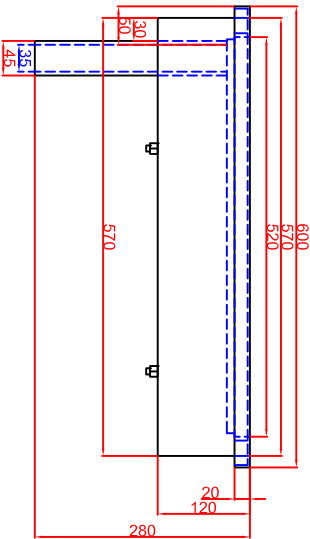

Ausschnitt bei Bratplatte aufgelegt
 1175mm x 575mm
 Ausschnitt bei Bratplatte flächenbündig
 eingebaut 1208 x 608mm

Schalterblende (optional lieferbar)

Thermostat mit
 Vorschalter links
 Betriebslampe grün
 230V
 Heizlampe gelb 230V

Thermostat mit
 Vorschalter Mitte
 Betriebslampe grün
 230V
 Heizlampe gelb 230V

Thermostat mit
 Vorschalter rechts
 Betriebslampe grün
 230V
 Heizlampe gelb 230V

Seitenansicht

Spritzschutz

Frontansicht

Platz für Schaltung in
 Unterbau vorsehen