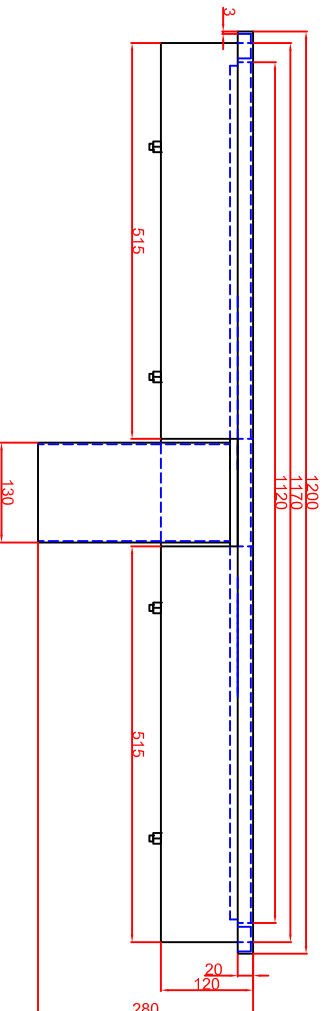

Ausschnitt bei Bratplatte aufgelegt
 1175mm x 575mm
 Ausschnitt bei Bratplatte flächenbündig
 eingebaut 1208 x 608mm

Schalterblende (optional lieferbar)

Thermostat mit
 Vorschalter links
 Betriebslampe grün
 230V
 Heizlampe gelb 230V

Thermostat mit
 Vorschalter Mitte
 Betriebslampe grün
 230V
 Heizlampe gelb 230V

Thermostat mit
 Vorschalter rechts
 Betriebslampe grün
 230V
 Heizlampe gelb 230V

Seitenansicht

Spritzschutz

Frontansicht

Platz für Schaltung in
 Unterbau vorsehen