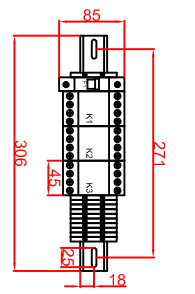

Seitenansicht