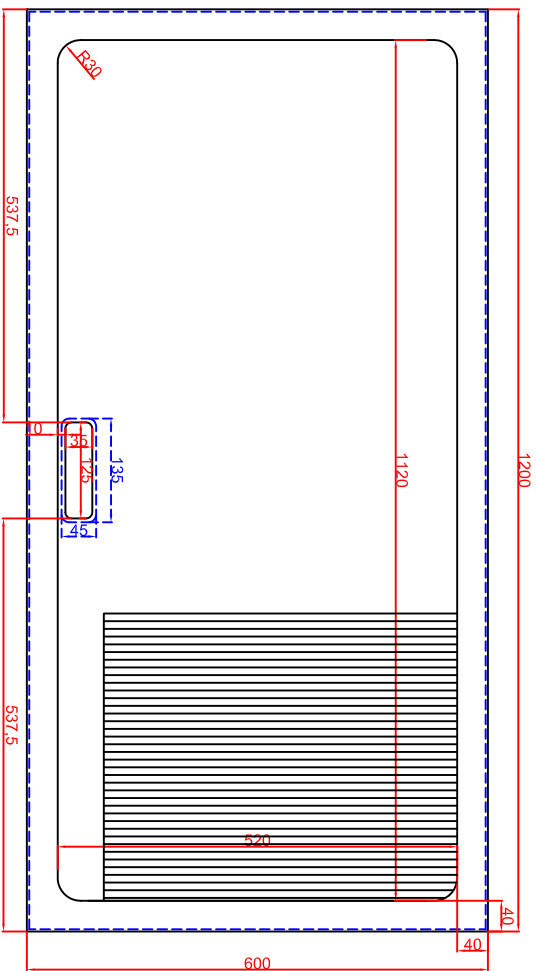

Ausschnitt bei Bratplatte aufgelegt
 1175mm x 575mm
 Ausschnitt bei Bratplatte flächenbündig
 eingebaut 1208 x 608mm

Schalterblende (optional lieferbar)

Thermostat mit
 Vorschalter links
 Betriebslampe grün
 230V
 Heizlampe gelb 230V

Thermostat mit
 Vorschalter Mitte
 Betriebslampe grün
 230V
 Heizlampe gelb 230V

Thermostat mit
 Vorschalter rechts
 Betriebslampe grün
 230V
 Heizlampe gelb 230V

Seitenansicht

Spritzschutz

Frontansicht

Platz für Schaltung in
 Unterbau vorsehen