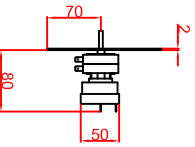

Seitenansicht