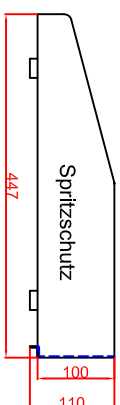

Ausschnitt bei Bratplatte aufgelegt
 1175mm x 575mm
 Ausschnitt bei Bratplatte flächenbündig
 eingebaut 1208 x 608mm

Schalterblende (optional lieferbar)

Thermostat mit
 Vorschalter links
 Betriebslampe grün
 230V
 Heizlampe gelb 230V

Thermostat mit
 Vorschalter Mitte
 Betriebslampe grün
 230V
 Heizlampe gelb 230V

Thermostat mit
 Vorschalter rechts
 Betriebslampe grün
 230V
 Heizlampe gelb 230V

Seitenansicht

Spritzschutz

Frontansicht

Platz für Schaltung in
 Unterbau vorsehen