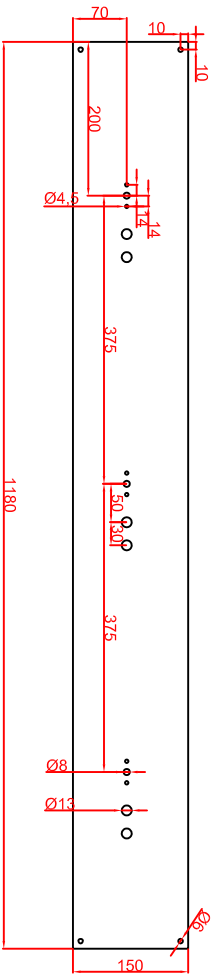

Ausschnitt bei Bratplatte aufgelegt
 1175mm x 575mm
 Ausschnitt bei Bratplatte flächenbündig
 eingebaut 1208 x 608mm

Schalterblende (optional lieferbar)

Thermostat mit
 Vorschalter links
 Betriebslampe grün
 230V
 Heizlampe gelb 230V

Thermostat mit
 Vorschalter Mitte
 Betriebslampe grün
 230V
 Heizlampe gelb 230V

Thermostat mit
 Vorschalter rechts
 Betriebslampe grün
 230V
 Heizlampe gelb 230V

Seitenansicht

Spritzschutz

Frontansicht

Platz für Schaltung in
 Unterbau vorsehen

Einbauleite
 Thermostat
 85mm

Berner-Kochsysteme GmbH & Co.KG
 Sudlenstrasse 5
 D-87471 Durach
 Tel.: +49(0)831/697247-0
 Fax.: +49(0)831/697247-115
 berner@induktion.de
 www.induktion.de

Maststab: 1:10
 Zeichnungsnummer: 78/1053
BGEG120C
Einbaubrätplatte