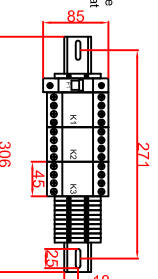

Ausschnitt bei Grill aufgelegt  
 975mm x 575mm  
 Ausschnitt bei Grill bündig eingebaut  
 1008mm x 608mm

Seitenansicht

Frontansicht

Schalterblende (optional lieferbar)

Thermostat mit  
 Vorschalter links,  
 Bedienlampe grün  
 230V  
 Heizlampe gelb 230V

Thermostat mit  
 Vorschalter Mitte,  
 Bedienlampe grün  
 230V  
 Heizlampe gelb 230V

Thermostat mit  
 Vorschalter rechts,  
 Bedienlampe grün  
 230V  
 Heizlampe gelb 230V

Einbaublende  
 Thermostat  
 88mm

Maststab: 1:10  
 Zeichnungsnummer: 76/1054

**BGEH100C,  
 BGEH100CSpeed  
 Einbaubrätplatte**

Bearbeiter	Datum	Name
Gebrüder Berner	04.03.2018	Herrn
Gebrüder Berner	04.03.2018	Denz
Ausschnitt 1		
Ausschnitt 2		