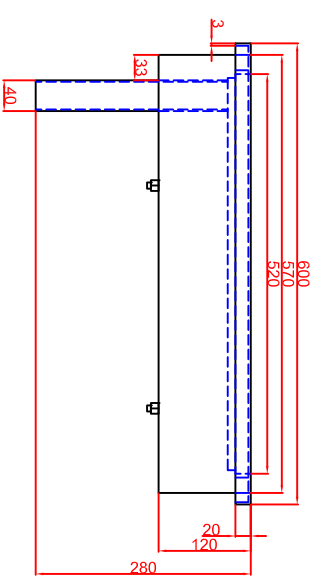

Ausschnitt bei Grill aufgelegt  
 975mm x 575mm  
 Ausschnitt bei Grill bündig eingebaut  
 1008mm x 608mm

Seitenansicht

Frontansicht

Schalterblende (optional lieferbar)

Thermostat mit  
 Vorschalter links,  
 Bedienlampe grün  
 230V  
 Heizlampe gelb 230V

Thermostat mit  
 Vorschalter Mitte,  
 Bedienlampe grün  
 230V  
 Heizlampe gelb 230V

Thermostat mit  
 Vorschalter rechts,  
 Bedienlampe grün  
 230V  
 Heizlampe gelb 230V

Einbaublende  
 Thermostat  
 88mm

Maststab: 1:10  
 Zeichnungsnummer: 76/1054

**BGEH100C,  
 BGEH100CSpeed  
 Einbaubrätplatte**

Bearbeiter	Datum	Name
Gebrüder Berner	04.03.2018	Herrn
Gebrüder Berner	04.03.2018	Denz
Ausschnitt 1		
Ausschnitt 2		