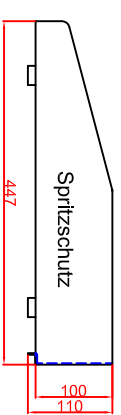

Ausschnitt bei Grill aufgelegt  
 975mm x 575mm  
 Ausschnitt bei Grill bündig eingebaut  
 1008mm x 608mm

Seitenansicht

Frontansicht

Schalterblende (optional lieferbar)

Thermostat mit  
 Vorschalter links,  
 Bedienlampe grün  
 230V  
 Heizlampe gelb 230V

Thermostat mit  
 Vorschalter Mitte,  
 Bedienlampe grün  
 230V  
 Heizlampe gelb 230V

Thermostat mit  
 Vorschalter rechts,  
 Bedienlampe grün  
 230V  
 Heizlampe gelb 230V

Einbaublende  
 Thermostat  
 88mm

Maststab: 1:10  
 Zeichnungsnummer: 76/1054

**BGEH100C,  
 BGEH100CSpeed  
 Einbaubrätplatte**

Bearbeiter	Datum	Name
Gebrüder Berner	04.03.2018	Herrn
Gebrüder Berner	04.03.2018	Denz
Ausschnitt 1		
Ausschnitt 2		