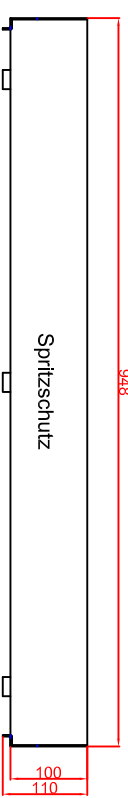

Ausschnitt bei Grill aufgelegt  
 975mm x 575mm  
 Ausschnitt bei Grill bündig eingebaut  
 1008mm x 608mm

Seitenansicht

Frontansicht

Schalterblende (optional lieferbar)

Thermostat mit  
 Vorschalter links,  
 Bedienlampe grün  
 230V  
 Heizlampe gelb 230V

Thermostat mit  
 Vorschalter Mitte,  
 Bedienlampe grün  
 230V  
 Heizlampe gelb 230V

Thermostat mit  
 Vorschalter rechts,  
 Bedienlampe grün  
 230V  
 Heizlampe gelb 230V

Einbaublende  
 Thermostat  
 88mm

Maststab: 1:10  
 Zeichnungsnummer: 76/1054

**BGEH100C,  
 BGEH100CSpeed  
 Einbaubrätplatte**

Bearbeiter	Datum	Name
Gebrüder Berner	04.03.2018	Herrn
Gebrüder Berner	04.03.2018	Denz
Ausschnitt 1		
Ausschnitt 2		