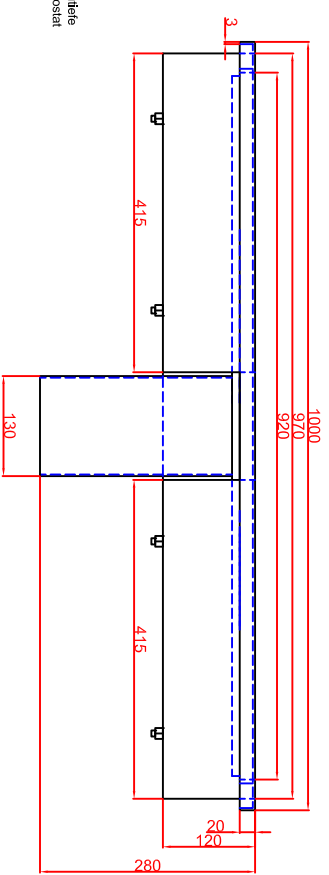

Ausschnitt bei Grill aufgelegt  
 975mm x 575mm  
 Ausschnitt bei Grill bündig eingebaut  
 1008mm x 608mm

Seitenansicht

Frontansicht

Schalterblende (optional lieferbar)

Thermostat mit  
 Vorschalter links,  
 Bedienlampe grün  
 230V  
 Heizlampe gelb 230V

Thermostat mit  
 Vorschalter Mitte,  
 Bedienlampe grün  
 230V  
 Heizlampe gelb 230V

Thermostat mit  
 Vorschalter rechts,  
 Bedienlampe grün  
 230V  
 Heizlampe gelb 230V

Einbaublende  
 Thermostat  
 88mm

Maststab: 1:10  
 Zeichnungsnummer: 76/1054

**BGEH100C,  
 BGEH100CSpeed  
 Einbaubrätplatte**

Bearbeiter	Datum	Name
Gebrüder Berner	04.03.2018	Herrn
Gebrüder Berner	04.03.2018	Denz
Ausschnitt 1		
Ausschnitt 2		