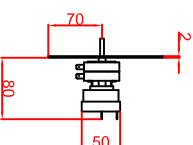

Ausschnitt bei Grill aufgelegt
975mm x 575mm
Ausschnitt bei Grill bündig eingebaut
1008mm x 608mm

Thermostat mit
Vorschalter links,
Bedienlampe grün
230V
Heizlampe gelb 230V

Thermostat mit
Vorschalter Mitte,
Bedienlampe grün
230V
Heizlampe gelb 230V

Thermostat mit
Vorschalter rechts,
Bedienlampe grün
230V
Heizlampe gelb 230V

Platz für Schaltung in
Unterbau vorsehen

Berner-Kochsysteme GmbH & Co.KG
Sudenstrasse 5
D-87471 Durach
Tel.: +49(0)831/697247-0
Fax.: +49(0)831/697247-115
berner@induktion.de
www.induktion.de

Maststab: 1:10
Zeichnungsnummer: 76/1054

**BGEH100C,
BGEH100CSpeed
Einbaubrätplatte**

Bearbeiter	Datum	Name
Gebrüder Berner	04.03.2018	Herrn
Gebrüder Berner	04.03.2018	Denz
Ausschnitt 1		
Ausschnitt 2