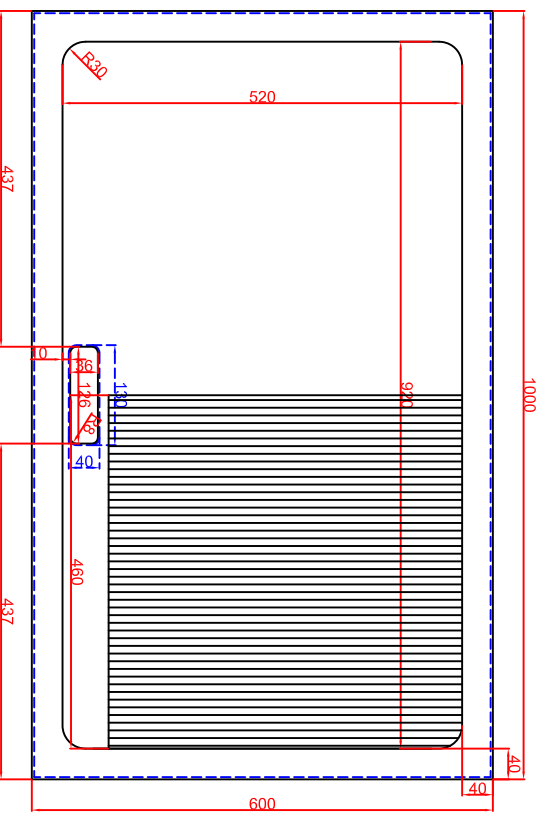

Ausschnitt bei Grill aufgelegt  
 975mm x 575mm  
 Ausschnitt bei Grill bündig eingebaut  
 1008mm x 608mm

Seitenansicht

Frontansicht

Schalterblende (optional lieferbar)

Thermostat mit  
 Vorschalter links,  
 Bedienlampe grün  
 230V  
 Heizlampe gelb 230V

Thermostat mit  
 Vorschalter Mitte,  
 Bedienlampe grün  
 230V  
 Heizlampe gelb 230V

Thermostat mit  
 Vorschalter rechts,  
 Bedienlampe grün  
 230V  
 Heizlampe gelb 230V

Einbaublende  
 Thermostat  
 88mm

Maststab: 1:10  
 Zeichnungsnummer: 76/1054

**BGEH100C,  
 BGEH100CSpeed  
 Einbaubrätplatte**

Bearbeiter	Datum	Name
Gebrüder Berner	04.03.2018	Herrn
Gebrüder Berner	04.03.2018	Denz
Ausschnitt 1		
Ausschnitt 2		