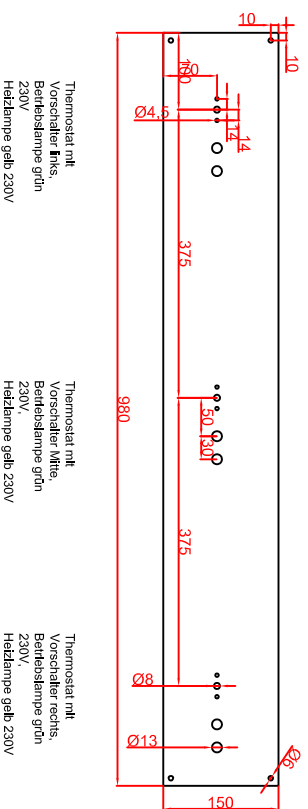

Ausschnitt bei Grill aufgelegt  
 975mm x 575mm  
 Ausschnitt bei Grill bündig eingebaut  
 1008mm x 608mm

Seitenansicht

Frontansicht

Schalterblende (optional lieferbar)

Thermostat mit  
 Vorschalter links,  
 Bedienlampe grün  
 230V  
 Heizlampe gelb 230V

Thermostat mit  
 Vorschalter Mitte,  
 Bedienlampe grün  
 230V  
 Heizlampe gelb 230V

Thermostat mit  
 Vorschalter rechts,  
 Bedienlampe grün  
 230V  
 Heizlampe gelb 230V

Einbaublende  
 Thermostat  
 88mm

Maststab: 1:10  
 Zeichnungsnummer: 76/1054

**BGEH100C,  
 BGEH100CSpeed  
 Einbaubrätplatte**

Bearbeiter	Datum	Name
Gebrüder Berner	04.03.2018	Herrn
Gebrüder Berner	04.03.2018	Denz
Ausschnitt 1		
Ausschnitt 2		