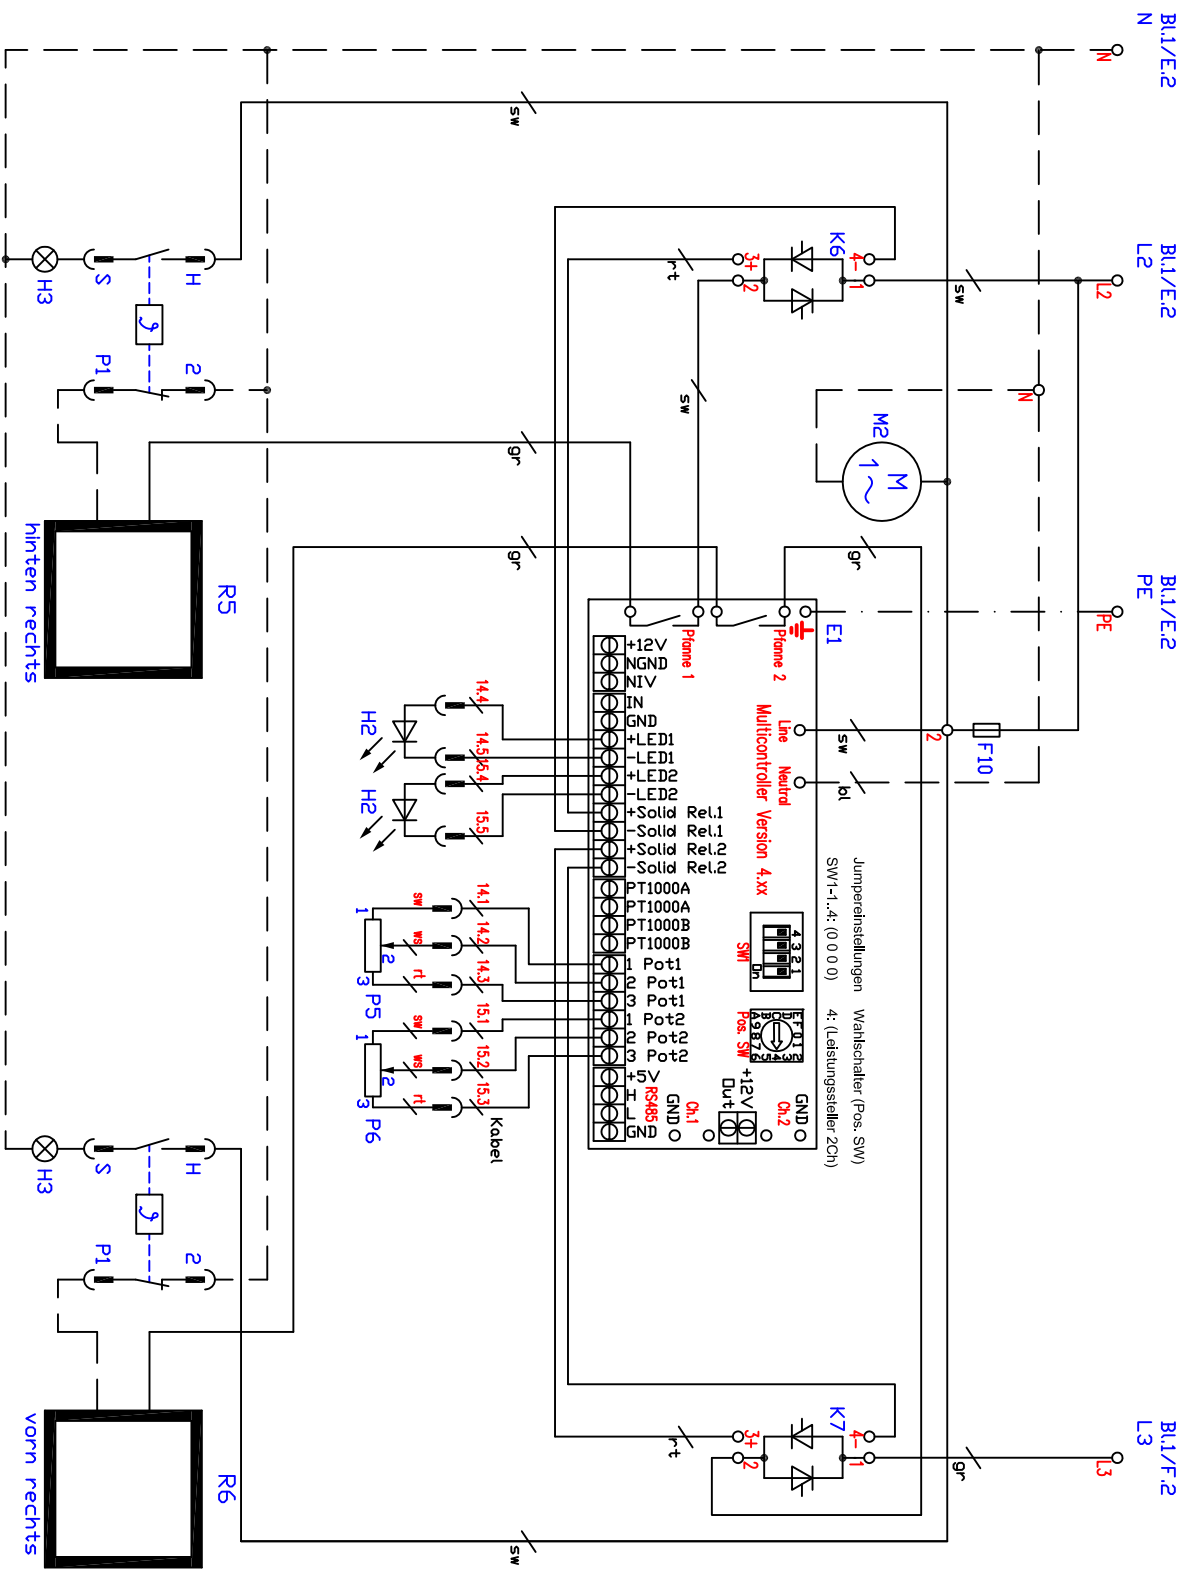

Kabel / Komponente	Beschreibung	Teilenummer	Änderung			Version	Blatt	Datum	Name
			a	b	c				
Kabel 1 - diflex 5G6 qmm		013.00025				1.3			
Kabel 2 - diflex 5G1,5 qmm		013.00019							
Kabel 6,7,10,11,14,15 - diflex 5x0,5qmm		013.00028							
E1-E3 - Multicontroller		300129							
F1 - Steuersicherung B6A		300120							
F2-F7 Gerätesicherung B16A		300121							
F8-F10 - Feinsicherung T6,3A		501264							
M1,M2 - Lüfter Kühlkörper		100300							
S1 - Hauptschalter 2-polig		800405							
P1-P6 - Potentiometer		LPI-100108							
K1 - Schutz 40A		800308							
K2-K7 - Halbleiterrelais 40A		800317							
H1 - Betrieb 'Ein' gr/wh 230V		800201							
H2 - Potentiometer 'Ein' gelb 2,2V		800222							
H3 - Restwärmeanzeige rot 230V, Kabel		800214							
H4 - Betrieb 'Ein' rot 230V (unter Glas)		800214							
R1-R6 - Heizkörper 230V/3500W Ø		800852							

Einbau-Strahlheizkörper Speedstar
elektronische Regelung
BSGCEGPA
21,0kW (6x3,5kW, Q240)

Bernner-Kochsysteme GmbH&Co.KG
Sudetenstraße 5
D-87471 Dürroch
Tel:+49(0)831/697247-0,Fax:-15
berner@induktion.de
www.induktion.de

Schaltdiagramm
BS6-15/24

1
A
B
C
D
E
F

A
B
C
D
E
F
1
2
3
4
5
6