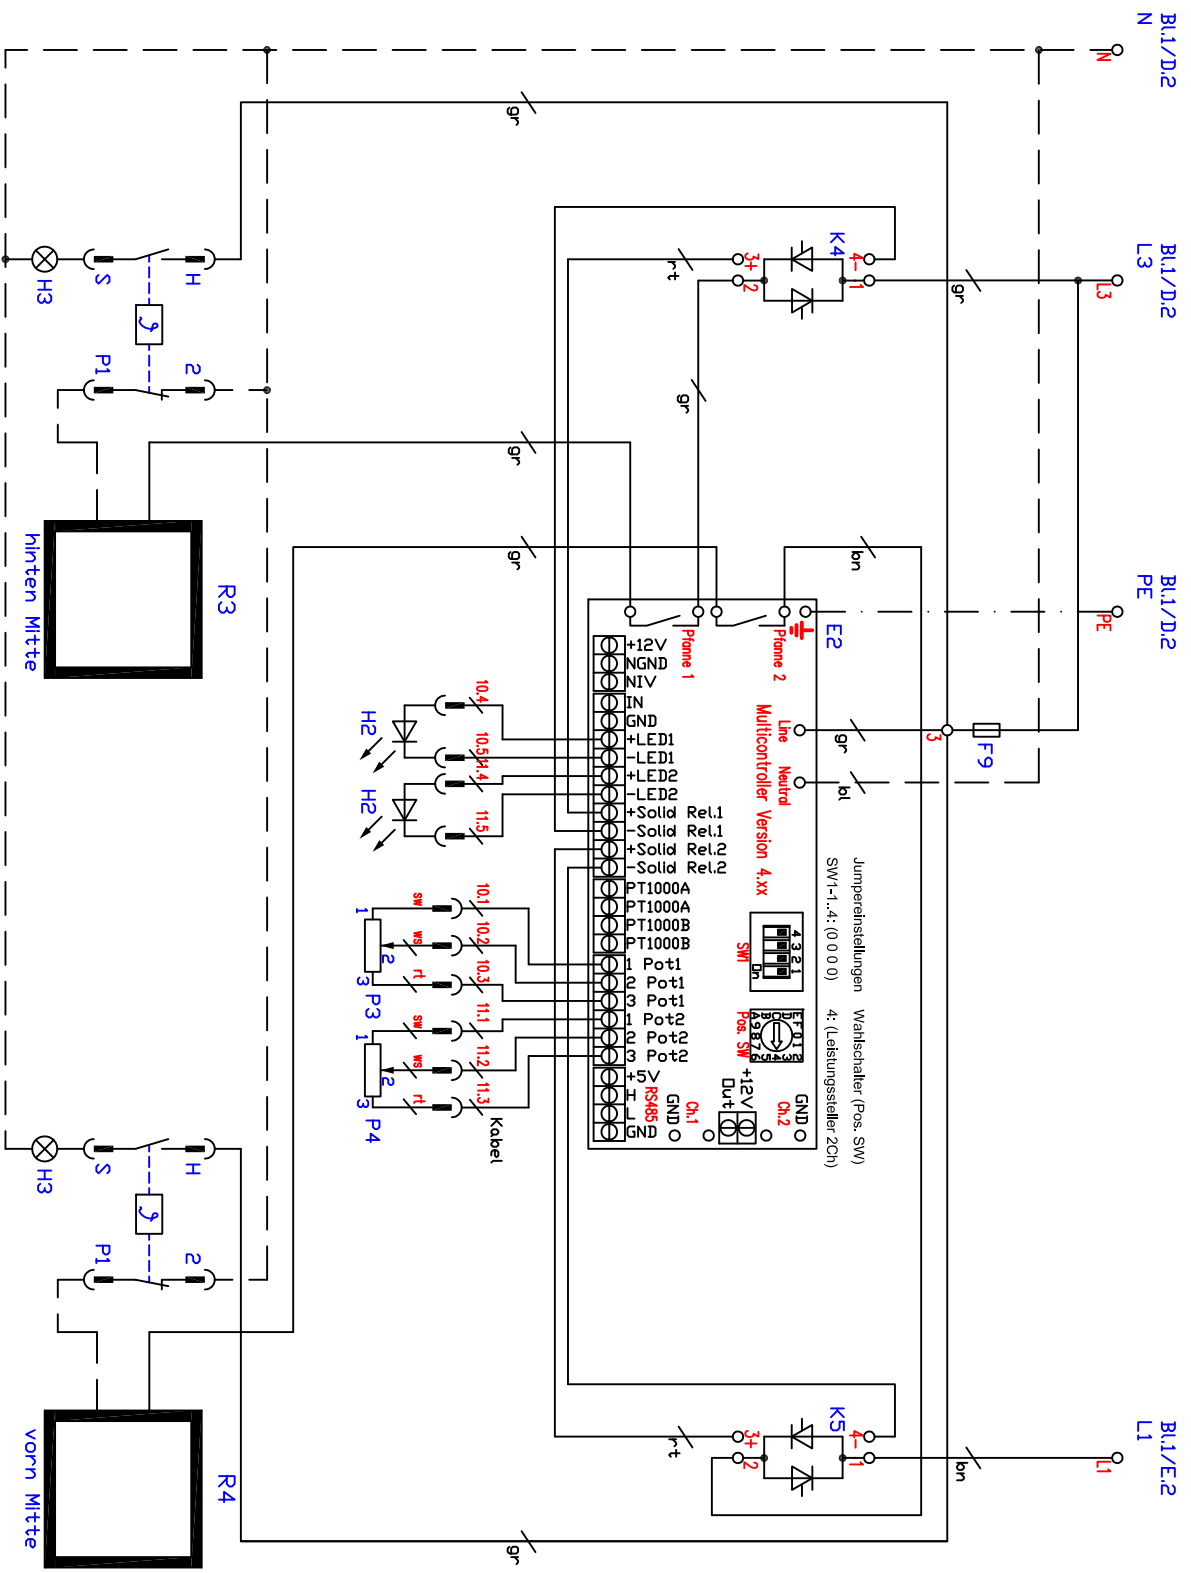

| | | | | | | |
|---|-----------|--|------------|---|--|-------------------------|
| Kabel 1 - diflex 5G6 qmm | 013.00025 | SI - Hauptschalter 2-polig | 800405 | Einbau-Strahlheizkörper Speedstar elektronische Regelung BS6CEGPA 21,0kW (6x3,5kW, Q240) |  Berner-Kochsysteme GmbH & Co. KG Südweststrasse 5 D-87471 Durach Tel: +49(0)831/697247-0, Fax: +49(0)831/697247-15 www.induktion.de | Schaltplan BS6-15/24 |
| Kabel 2 - diflex 5G1,5 qmm | 013.00019 | PI-P6 - Potentiometer | LP1-100108 | | | |
| Kabel 6,7,10,11,14,15 - diflex 5x0,5qmm | 013.00028 | K1 - Schutz 40A | 800308 | | | |
| E1-E3 - Multicontroller | 300129 | K2-K7 - Halbleiterrelais 40A | 800317 | | | |
| F1 - Steuersicherung B6A | 300120 | H1 - Betrieb 'Ein' grün 230V | 800201 | | | |
| F2-F7 Gerätesicherung B16A | 300121 | H2 - Potentiometer 'Ein' gelb 2,2V | 800222 | | | |
| F8-F10 - Feinsicherung T6,3A | 501264 | H3 - Restwärmanzeige rot 230V, Kabel | 800214 | | | |
| M1,M2 - Lüfter Kühlkörper | 100300 | H4 - Betrieb 'Ein' rot 230V (unter Glas) | 800214 | | | |
| | | R1-R6 - Heizkörper 230V/3500W Ø | 800852 | | | |