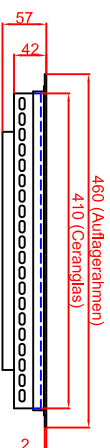

Variante "A"

Ausschnitt in Abdeckung
Einbau mit Auflagerahmen
Durchmesser 440mm