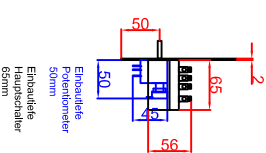

Schalterblende (optional lieferbar)