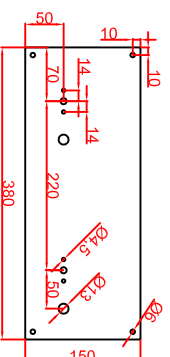

Potentiometer
mit
Berfahleuchte
grün

Hauptschalter
mit
Berfahleuchte
grün 230V