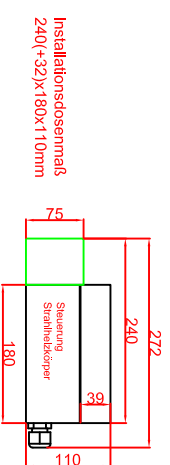

Platz für Installationsdose Schaltung vorsehen

Berner-Kochsysteme GmbH & Co.KG Sudlenstrasse 5 D-87471 Durach		Maßstab: 1:10 Zeichnungsnummer: 31/101	
Tel.: +49(0)831/697247-0 Fax.: +49(0)831/697247-15 bernert@induktion.de www.induktion.de		BS1CEGRA Flächenbündig (B) Auflagerahmen (A)	
Bearbeiter	Datum	Name	
Version 1	24.07.2014	Berner	
Version 2	24.07.2014		
		Blatt	1 von 1