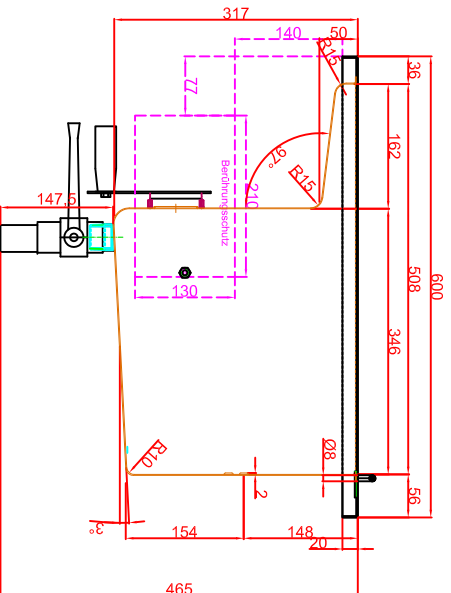

Seitenansicht