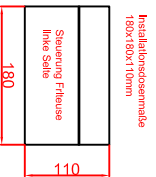

Draufsicht
Ausschnitt in Herd 575mm x 575mm
Friteuse aufgelegt

Seitenansicht

Frontansicht

Schalterblende

Installationsösenmaße
180x180x110mm

Installationsösenmaße
180x180x110mm

Berner-Kochsysteme GmbH & Co.KG
Sudetenstrasse 5
D-87471 Durach

Maßstab: 1:10
Zeichnungsnummer: 65/101

Tel.: +49(0)831/697247-0
Fax: +49(0)831/697247-115
berne@induktion.de
www.induktion.de

BFEM60/2
Einbaufriteuse

Platz für Installationsösen Schaltung versehen
Bitte beachten: 2 Zuleitungen versehen 5G4mm²
(2x12kW)
Optional: 1 Zuleitung 5G6mm² (24kW)

Berichterst.	Datum	Name
Berichterst. 1	13.12.2013	Bernd Harbel
Anweisung 1	05.12.2017	Harbel
Anweisung 2		

Blatt 1 von 1