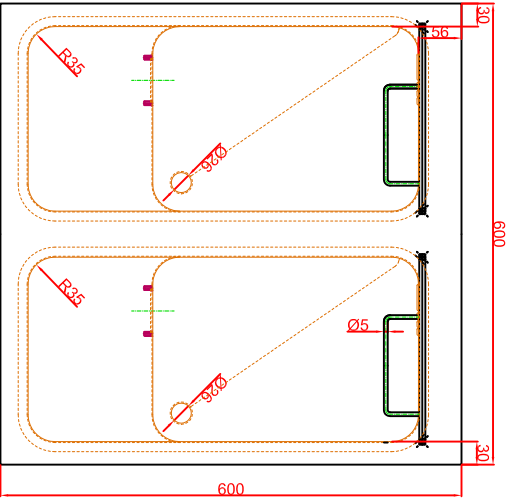

Draufsicht
Ausschnitt in Herd 575mm x 575mm
Friteuse aufgelegt