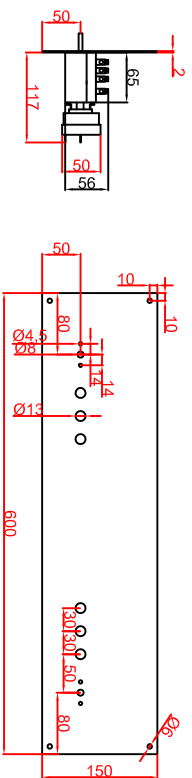

Schalterblende