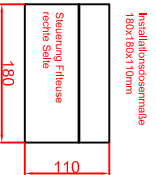

Draufsicht
Ausschnitt in Herd 575mm x 575mm
Friteuse aufgelegt

Seitenansicht

Frontansicht

Schalterblende

Installationsösenmaße
180x180x110mm

Installationsösenmaße
180x180x110mm

Berner-Kochsysteme GmbH & Co.KG
Sudetenstrasse 5
D-87471 Durach

Maßstab: 1:10
Zeichnungsnummer: 65/101

Tel.: +49(0)831/697247-0
Fax: +49(0)831/697247-115
berne@induktion.de
www.induktion.de

BFEM60/2
Einbaufriteuse

Platz für Installationsösen Schaltung versehen
Bitte beachten: 2 Zuleitungen versehen 5G4mm²
(2x12kW)
Optional: 1 Zuleitung 5G6mm² (24kW)

Berichterst.	Datum	Name
Berichterst. 1	13.12.2013	Bernd Harbel
Anweisung 1	05.12.2017	Harbel
Anweisung 2		

Blatt 1 von 1