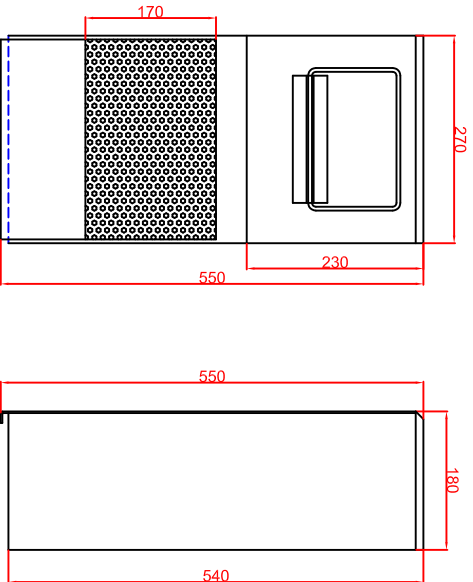

Fettschublade BFAB