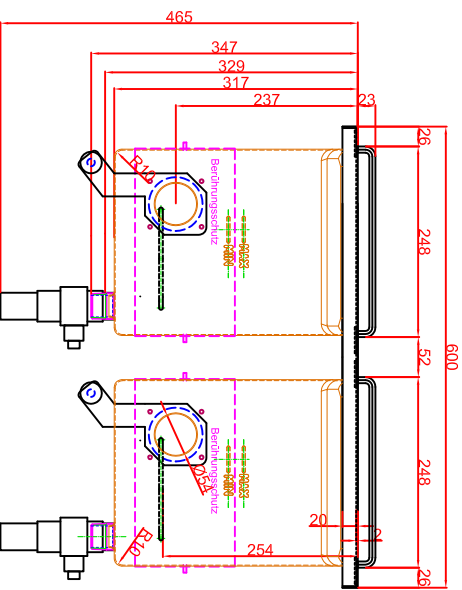

Frontansicht