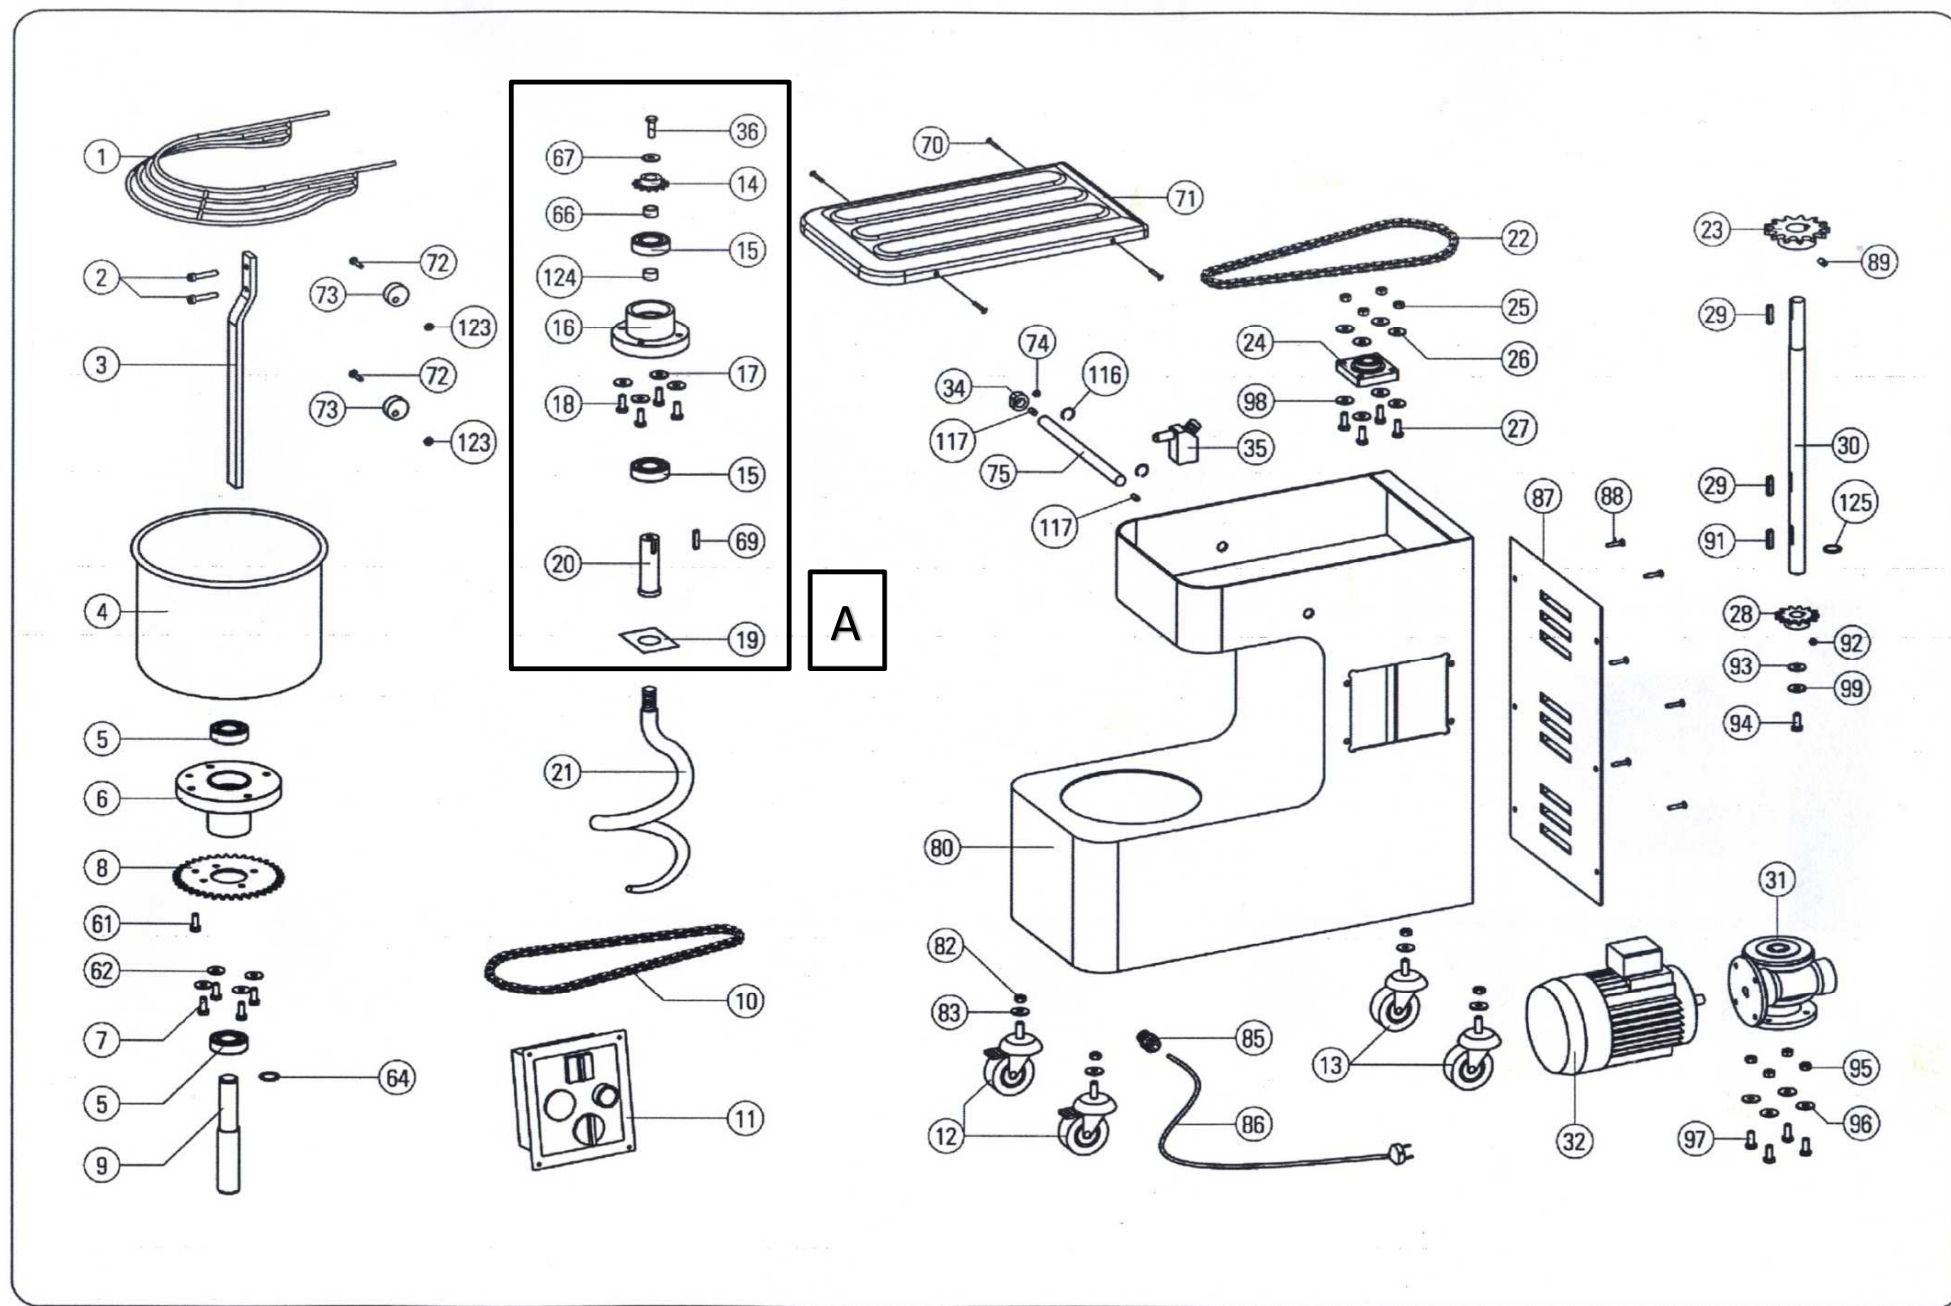

Ersatzteilliste-Explosionszeichnung

MORETTI-Spiralteigknetmaschine iM 18 - iMix

[Art. 493101000]

#	Tipo Type Type Type Tipo	Codice Code Code Kode Codigo	DESCRIZIONE	Description Description Beschreibung Descripción	
1	12	72702340	PROTEZIONE A GRIGLIA iM 12	Grid protection - Grille de protection - Schutzgitter - Rejilla de protección	
1	18	72702350	PROTEZIONE A GRIGLIA iM 18	Grid protection - Grille de protection - Schutzgitter - Rejilla de protección	
3	12	72701490	ASTA FRANGIPASTA SPIRY/12	Dough-breaker - Brise-pâte - Teigbrecher - Rompepasta	
3	18	72701500	ASTA FRANGIPASTA SPIRY/18	Dough-breaker - Brise-pâte - Teigbrecher - Rompepasta	
4	12	72701650	VASCA SPIRY/12	Bowl - Cuve - Sammelbehälter - Cuba	
4	18	72701660	VASCA SPIRY/18	Bowl - Cuve - Sammelbehälter - Cuba	
5		73800970	CUSCINETTO 6205/2 RS1 (25*52*15) URB	Bearing - Coussinet - Kugellager - Cojinete	
6		71102010	SUPPORTO VASCA SPIRY/12-18-25-30-40	Bowl support - Support cuve - Behältershalterung - Soporte de cuba	
8		71900800	CORONA SOTTO BACINELLA Z72 3/8" SPIRY/12-18	Crown wheel - Couronne - Kranz - Corona	
9		72053610	ALBERO VASCA SPIRY/12-18-25-30-40	Bowl shaft - Arbre porte-bac - Rührschüsselwelle - Eje portacubeta	
10		73810320	CATENA 3/8" INFERIORE SPIRY/12-18	Bottom chain - Chaîne inférieure - Untere Kette - Cadena inferior	
11	V230/400 3	75800610	QUADRO ELETTRICO SPIRY/12-18 V230/400 3	Control block - Bloc de commande - Betätigungsblock - Bloque de mando	